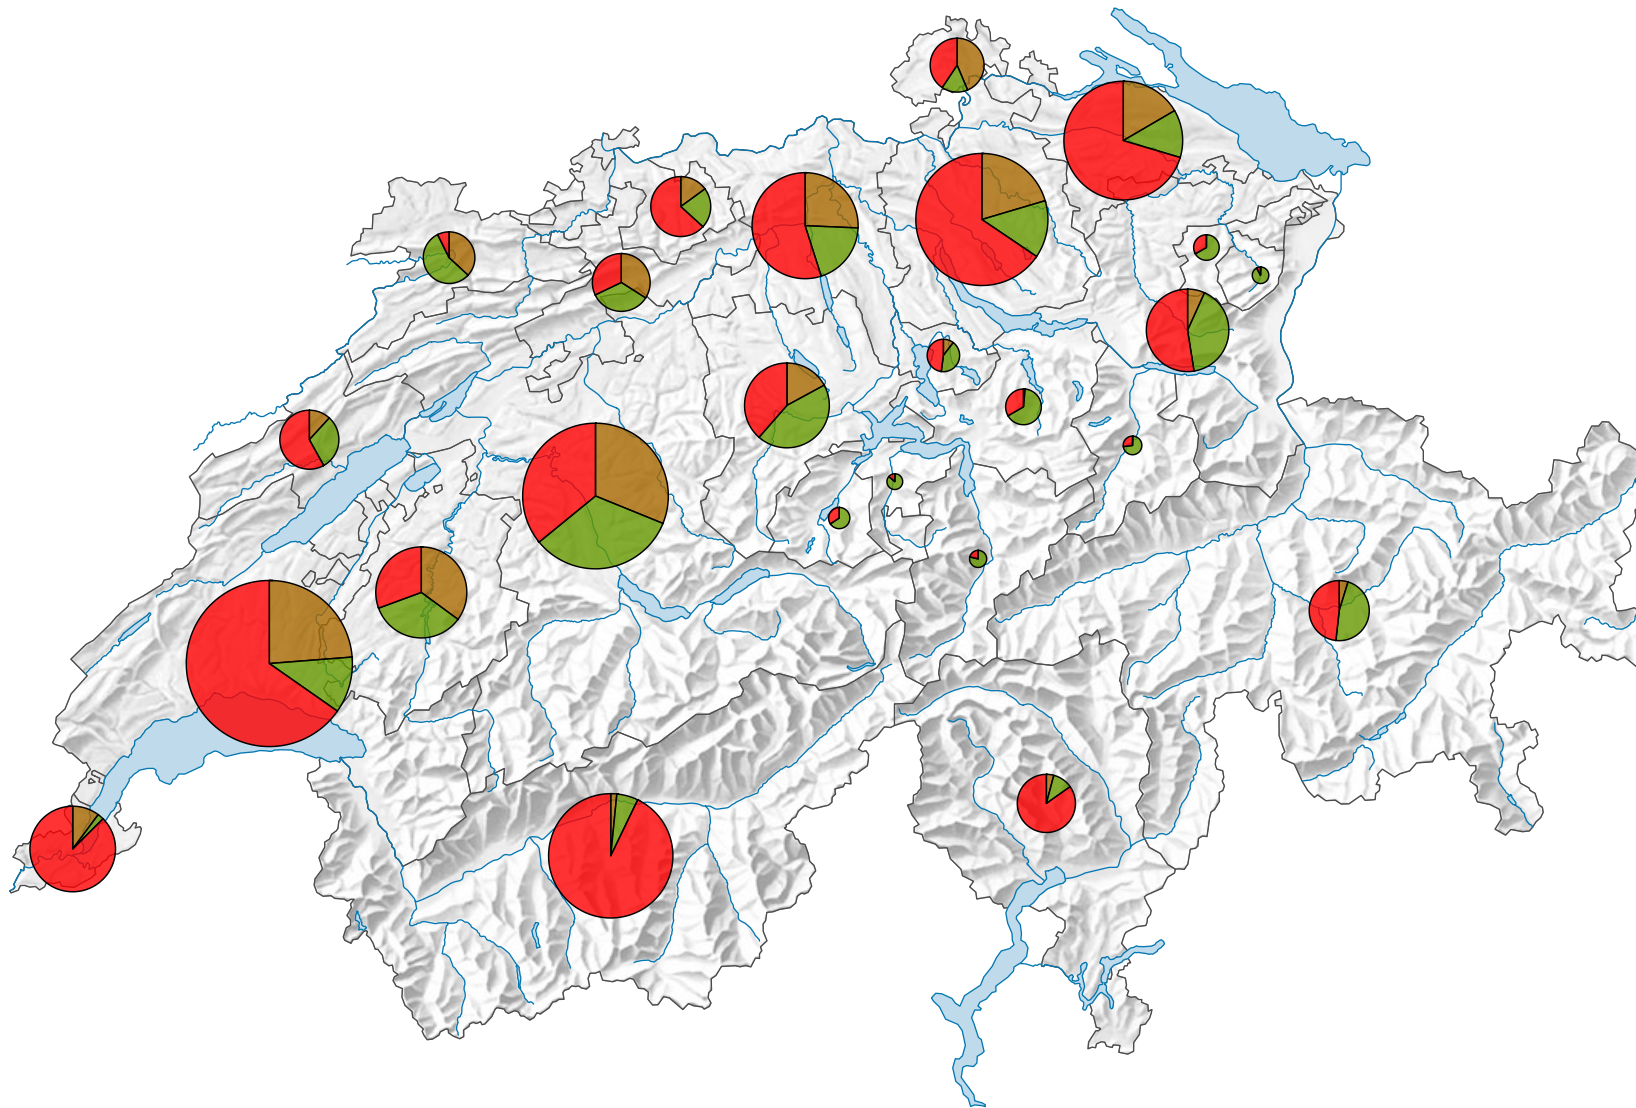

Pflanzenproduktion in 1000 Franken

Schweiz: 4 178 765

Produktionsart

- Ackerbau
(Schweiz: 822 163)
- Futterproduktion
(Schweiz: 922 204)
- Spezialkulturen
(Schweiz: 2 434 398)

Revidierte Version: 21.11.2023

0 35 70 km

Raumgliederung:
Kantone