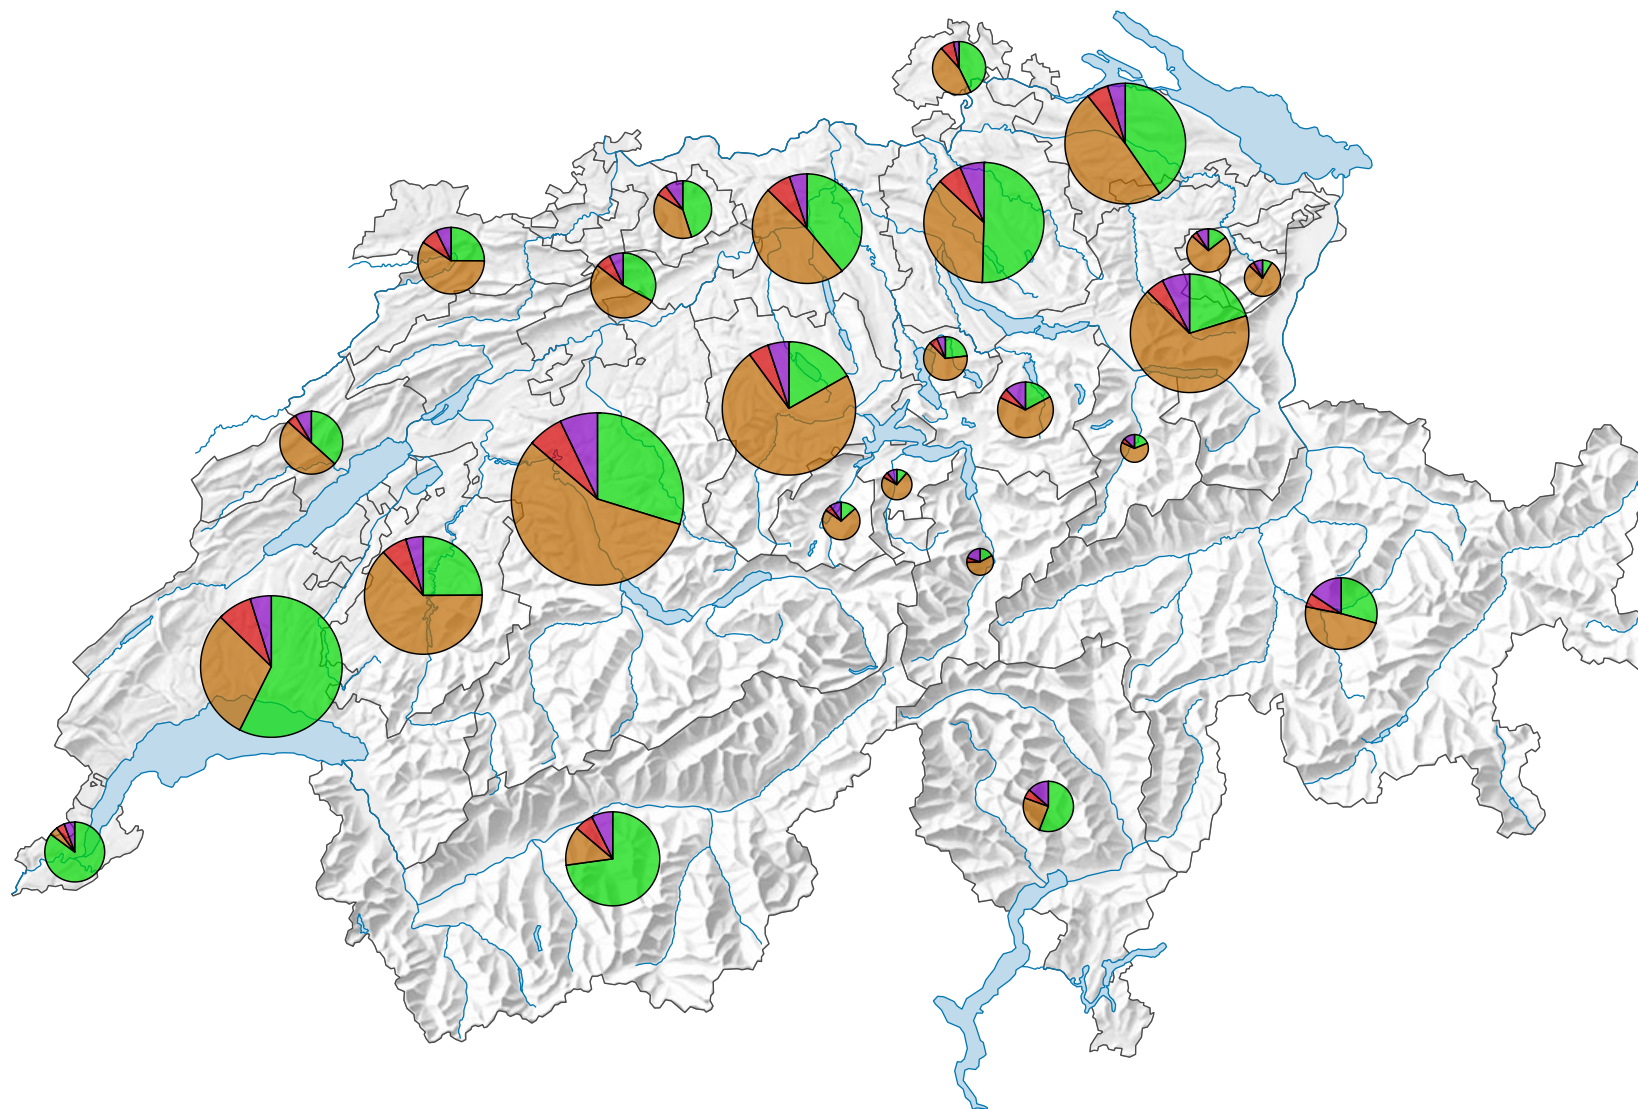

# Production, en 2020

## Production, en milliers de francs

Suisse: 11 433 864

## Production:

- Production végétale (Suisse: 4 178 765)
- Production animale (Suisse: 5 755 121)
- Services agricoles (Suisse: 728 861)
- Activités secondaires non agricoles (Suisse: 771 118)

Version révisée: 21.11.2023

0 35 70 km

Niveau géographique:  
Cantons