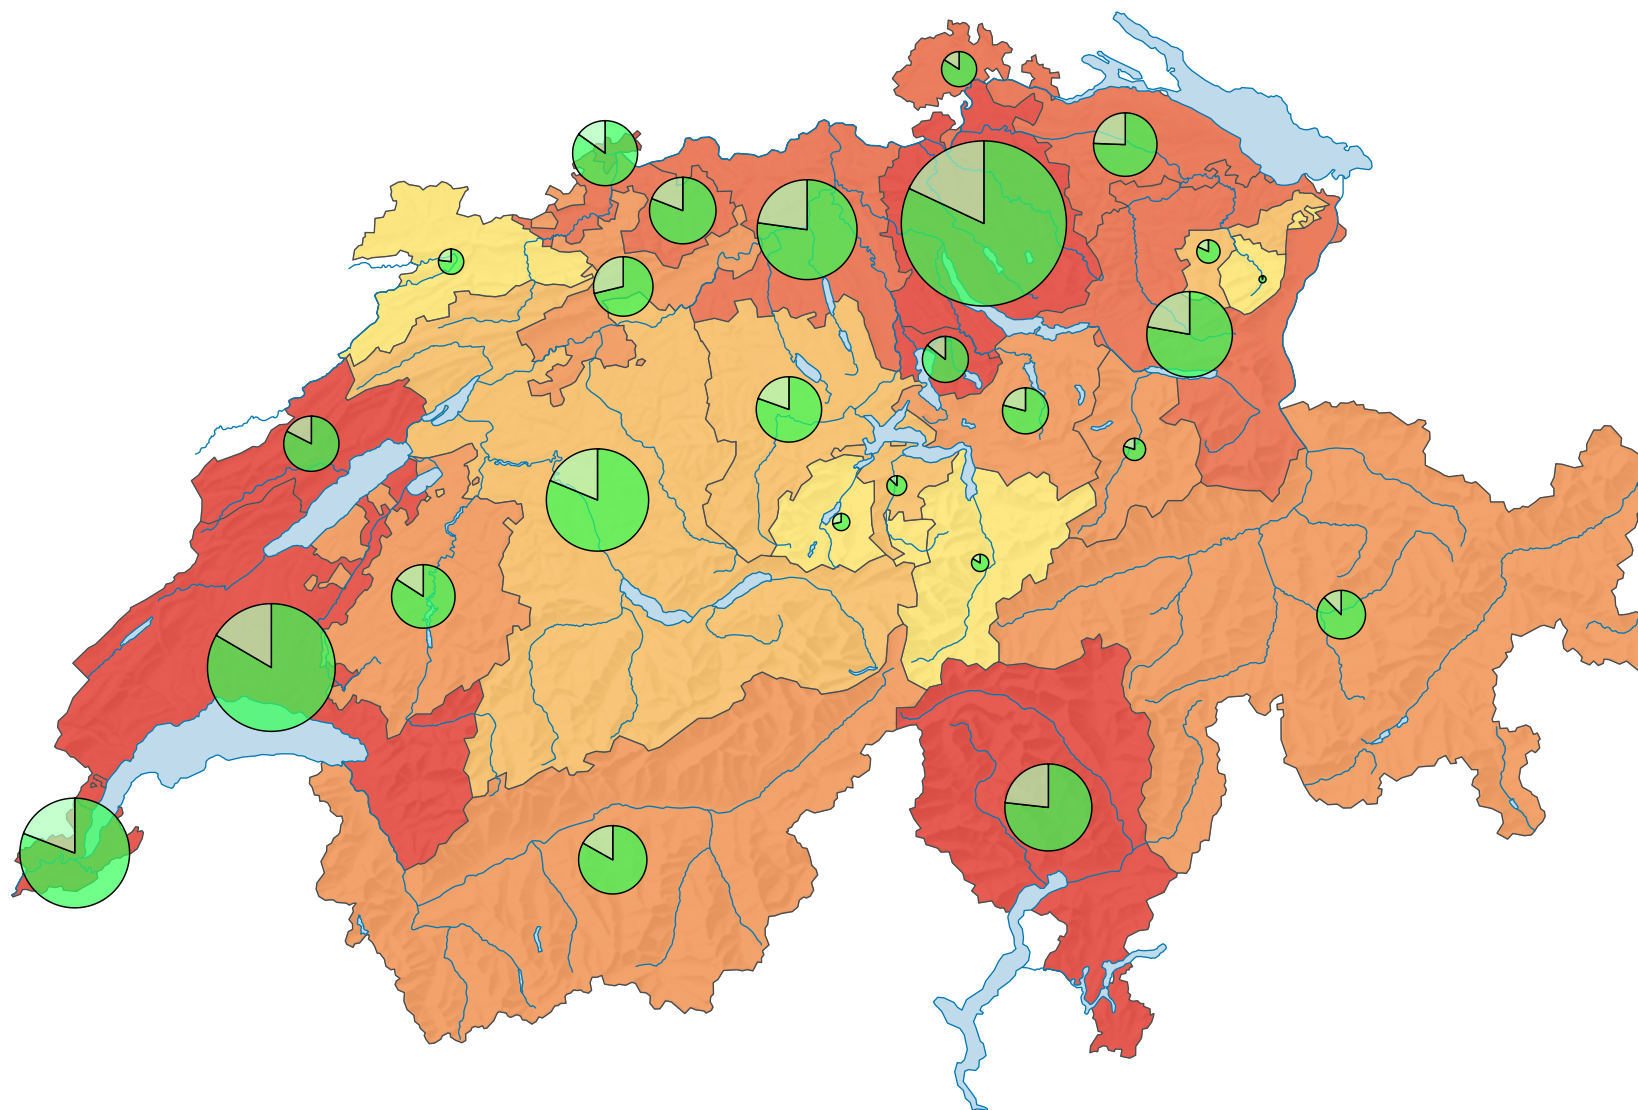

Population résidente permanente issue de la migration, en 2019

Part de la population* issue de la migration, en %

Suisse: 37,7

* relative à la population résidente permanente à partir de 15 ans

Nombre de personnes** issues de la migration en milliers

Suisse: 2 722

Génération

** âgées de 15 ans ou plus

0 35 70 km

Niveau géographique:
Cantons