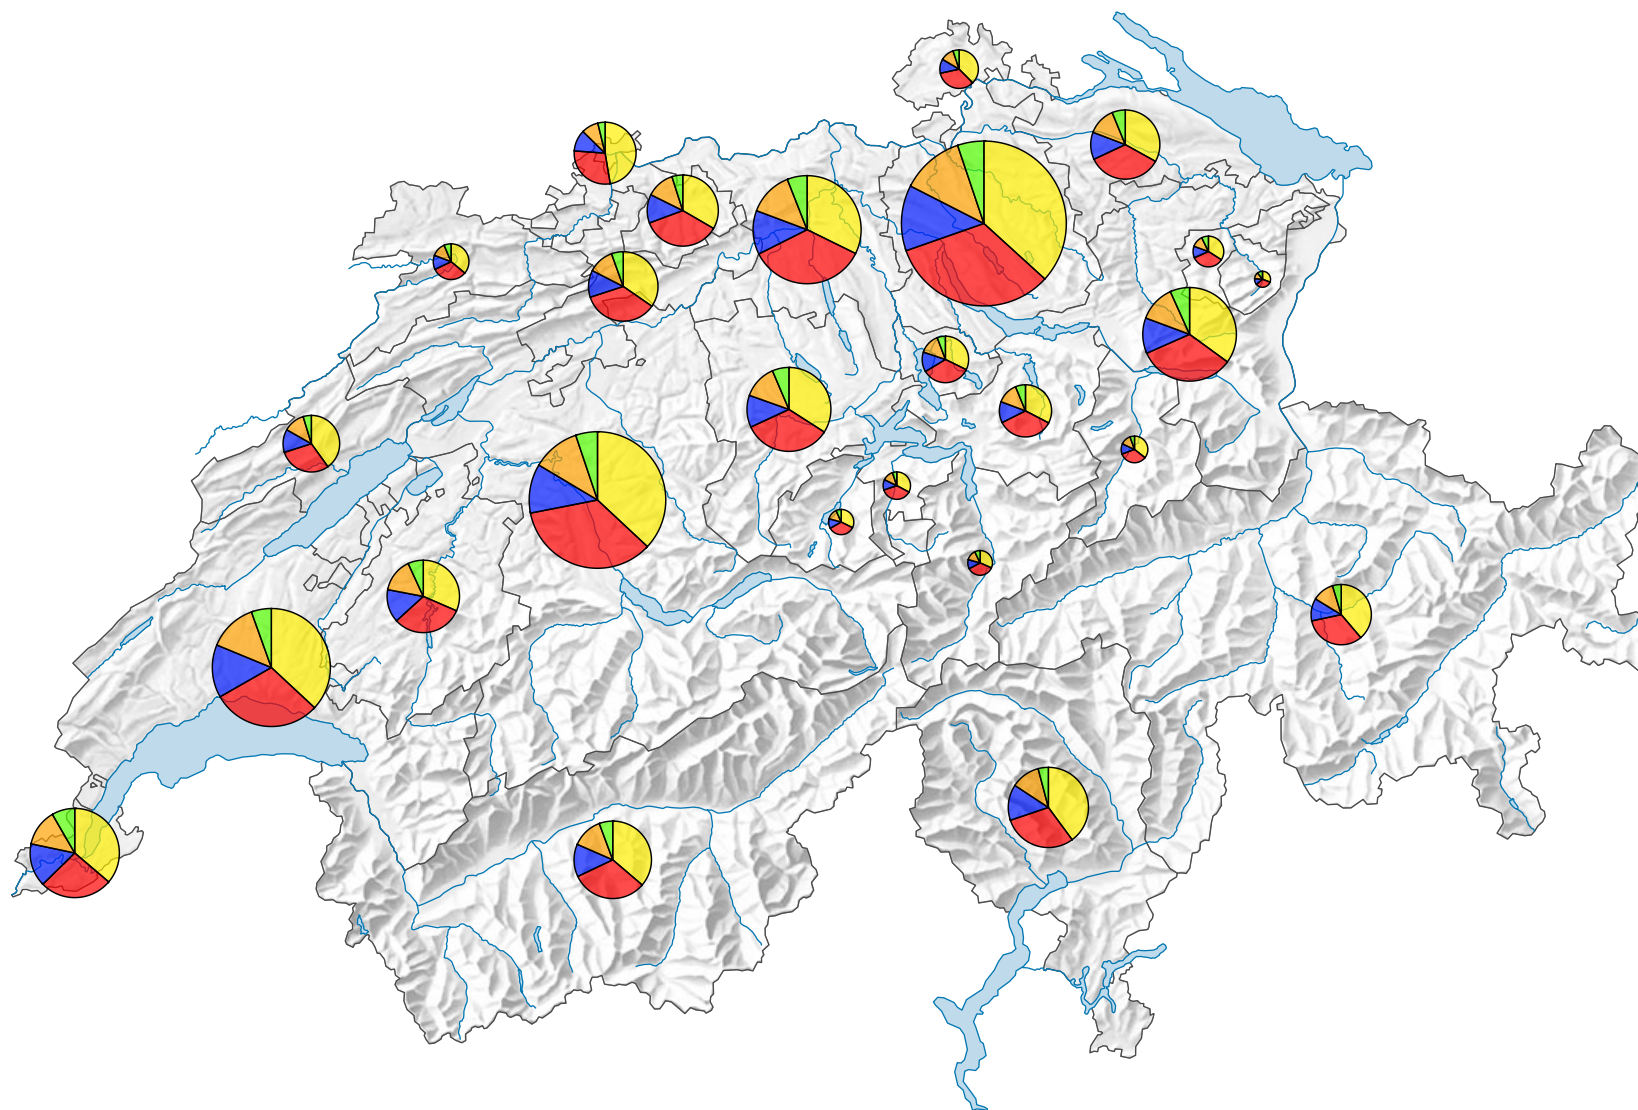

Taille des ménages* selon le nombre de personnes (1 à 5 personnes ou plus)

Suisse: 3 811 306

Taille des ménages, en %

* ménages privés

0 35 70 km

Niveau géographique:
Cantons