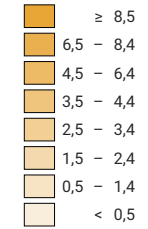

## Rohe Einbürgerungsziffer\*

Schweiz: 2,0

## Erwerb des Schweizer Bürgerrechts, Anzahl Fälle

Schweiz: 41 127

Symbole mit einem Wert unter 25 wurden zur besseren Lesbarkeit visuell vergrößert dargestellt.

\* Personen, die das Schweizer Bürgerrecht erwerben, je 100 Niedergelassene + Aufenthalter/innen (Ausweis C + Ausweis B) am Jahresanfang. Inkl. Personen mit unbekannter Wohngemeinde.