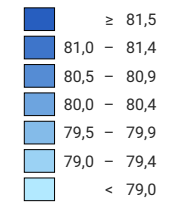

## Lebenserwartung, in Jahren

Schweiz: 81,8

0 35 70 km

Raumgliederung:  
Kantone