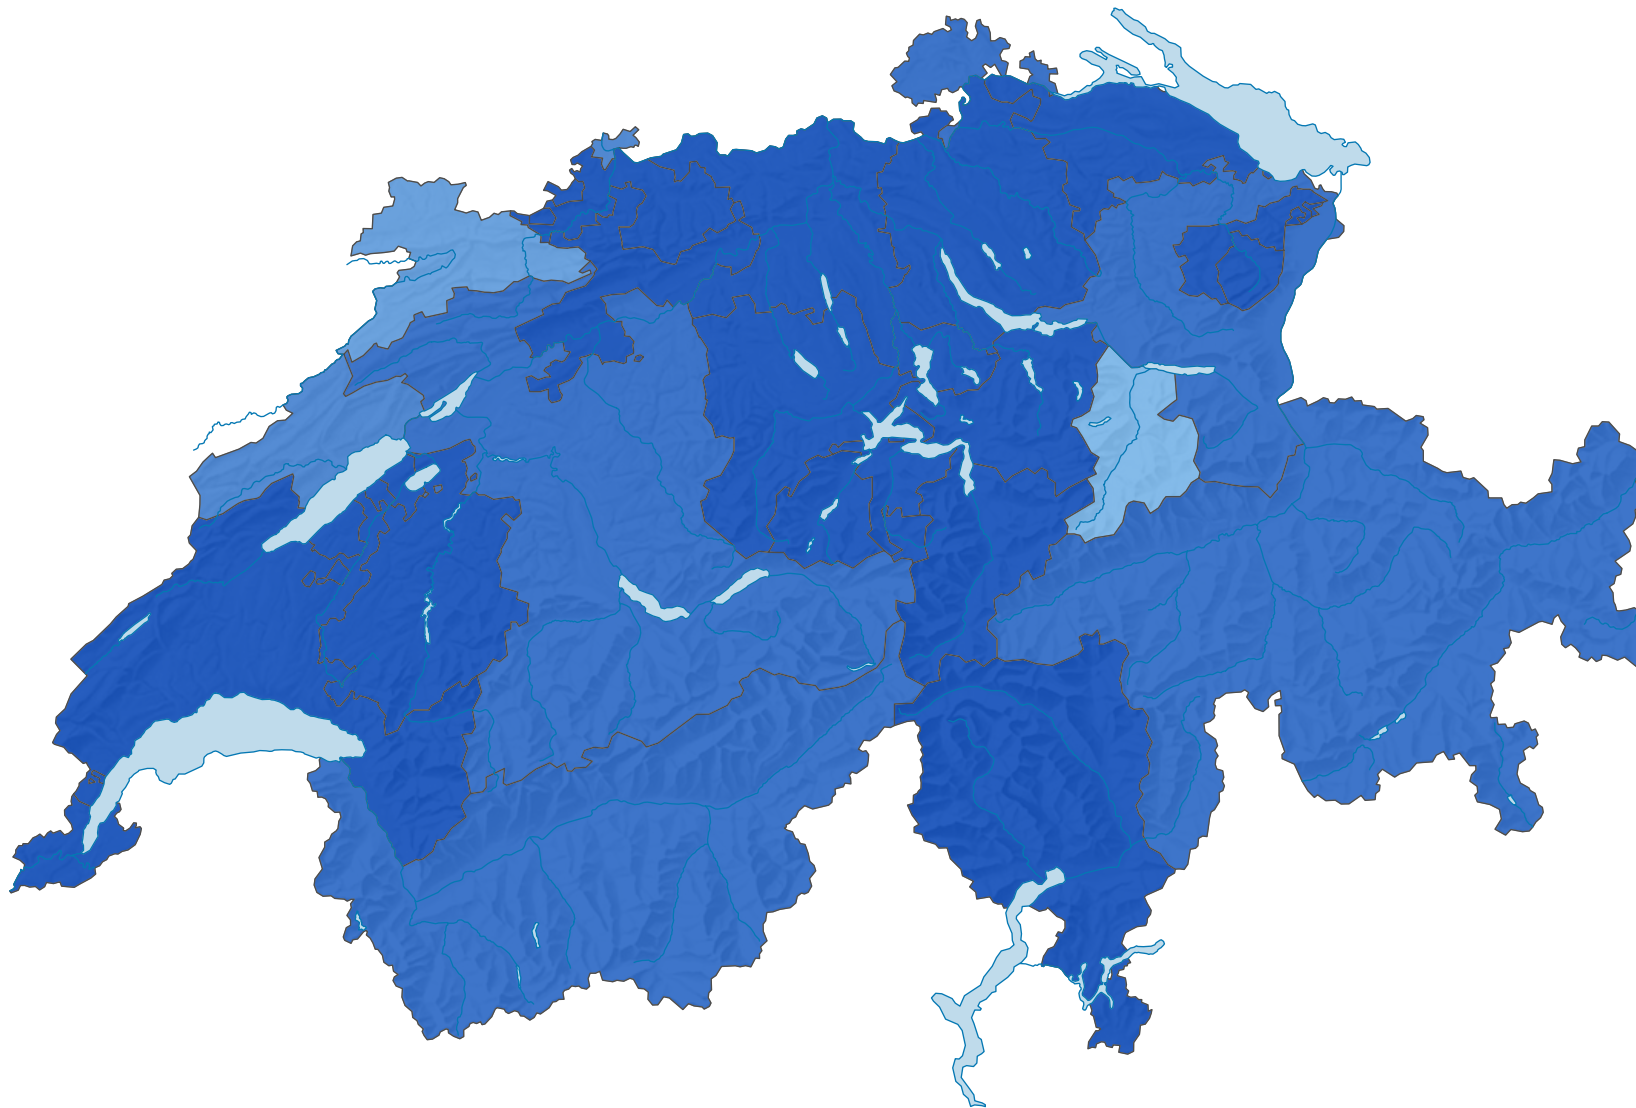

## Lebenserwartung, in Jahren

Schweiz: 81,8

0 35 70 km

Raumgliederung:  
Kantone