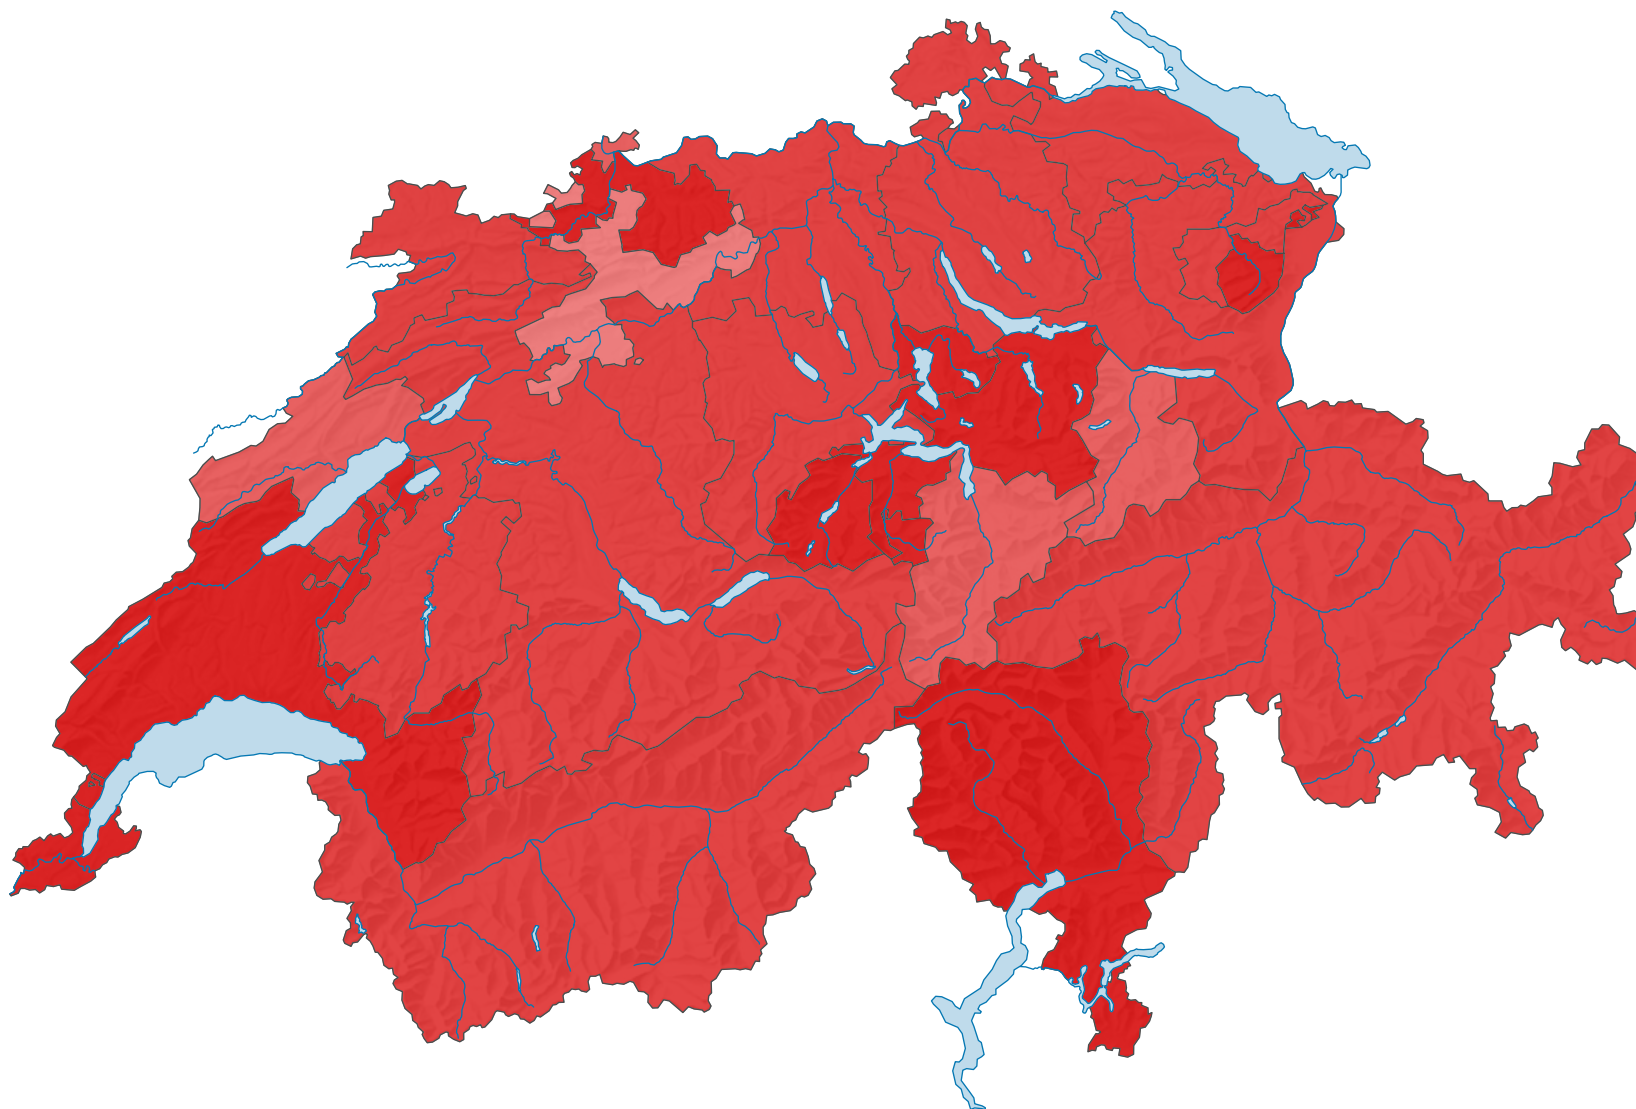

Espérance de vie des femmes à la naissance, en 2018/19

Espérance de vie, en années

Suisse: 85,5

0 35 70 km

Niveau géographique:
Cantons