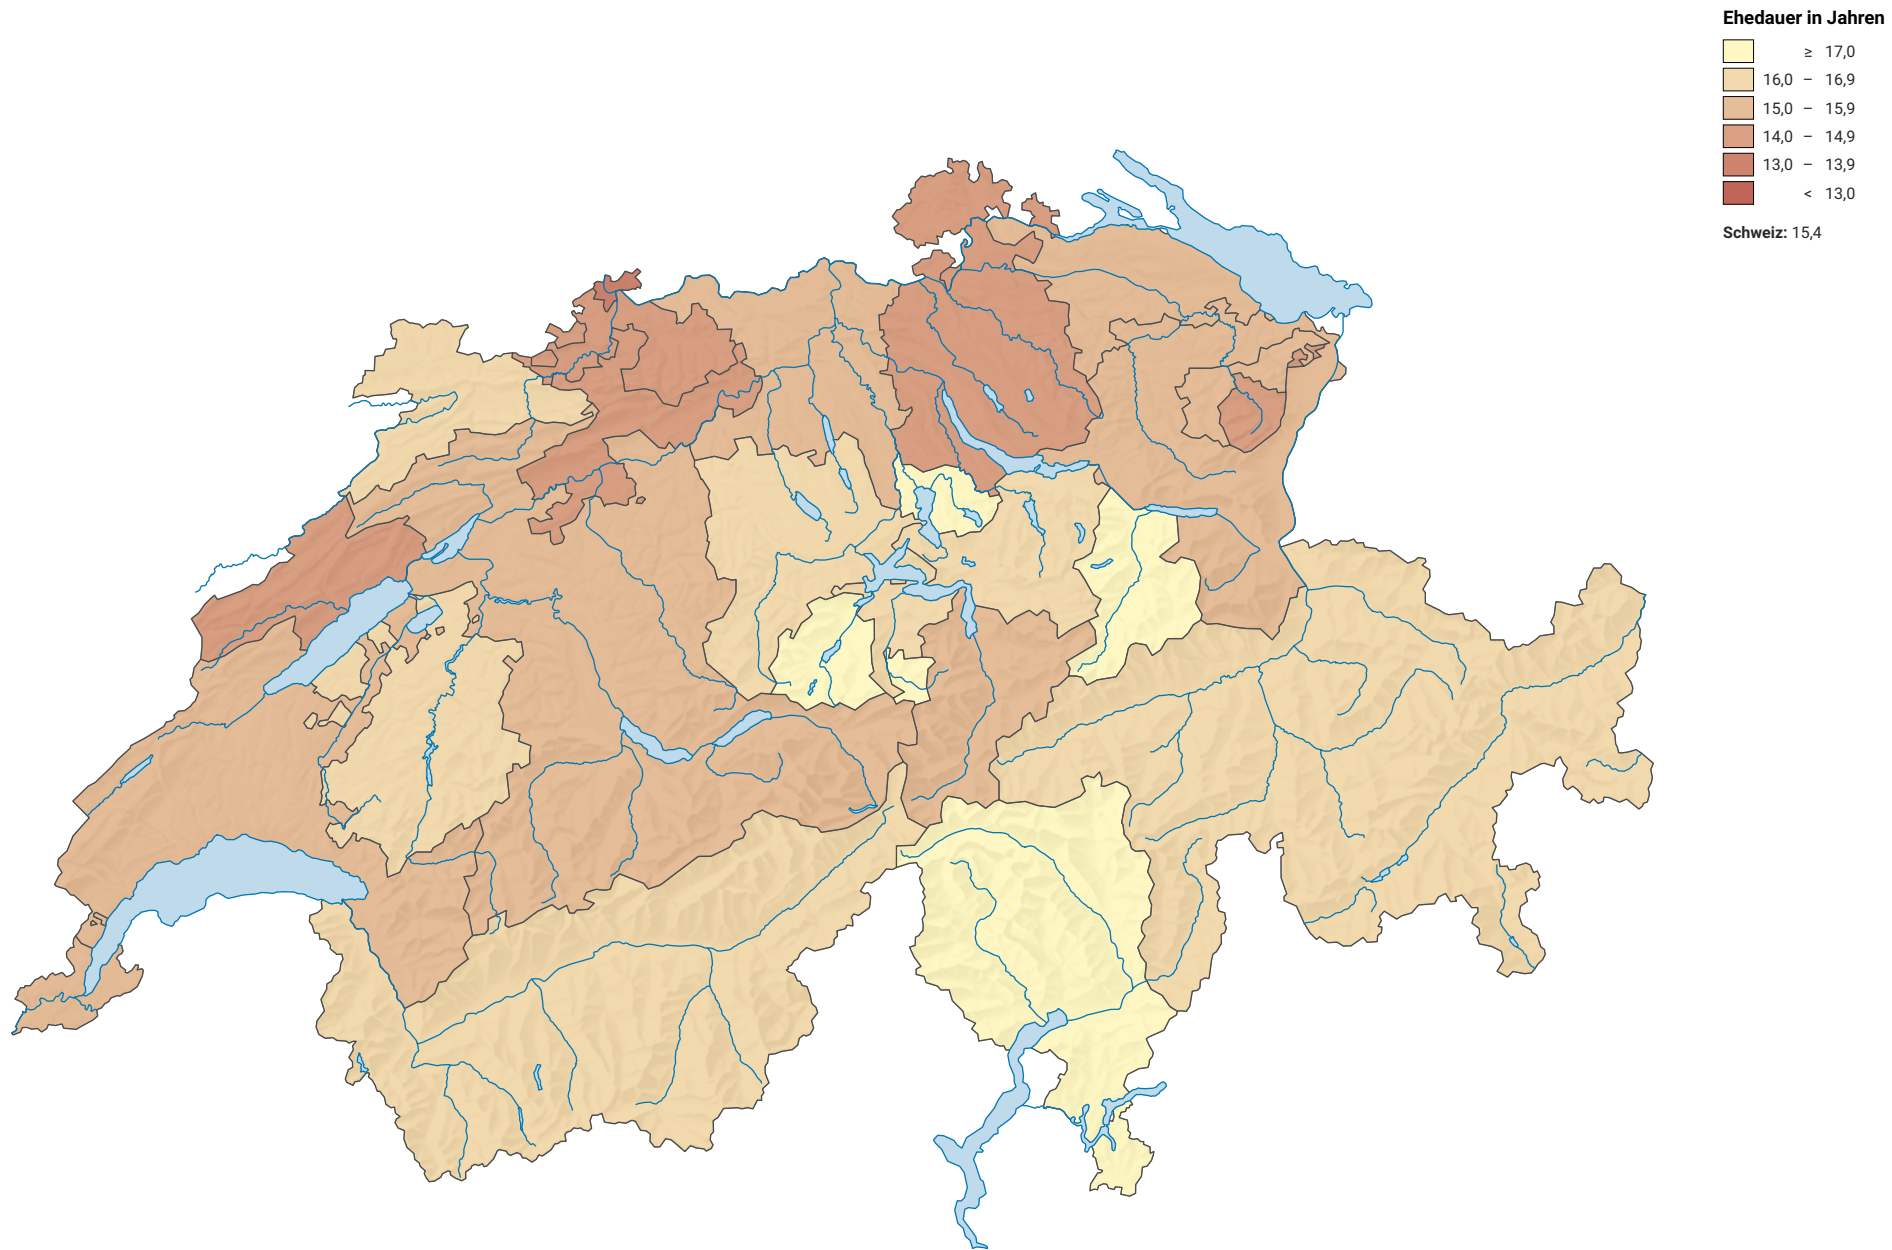

Durchschnittliche Ehedauer bei der Scheidung, 2019

0 35 70 km

Raumgliederung:
Kantone