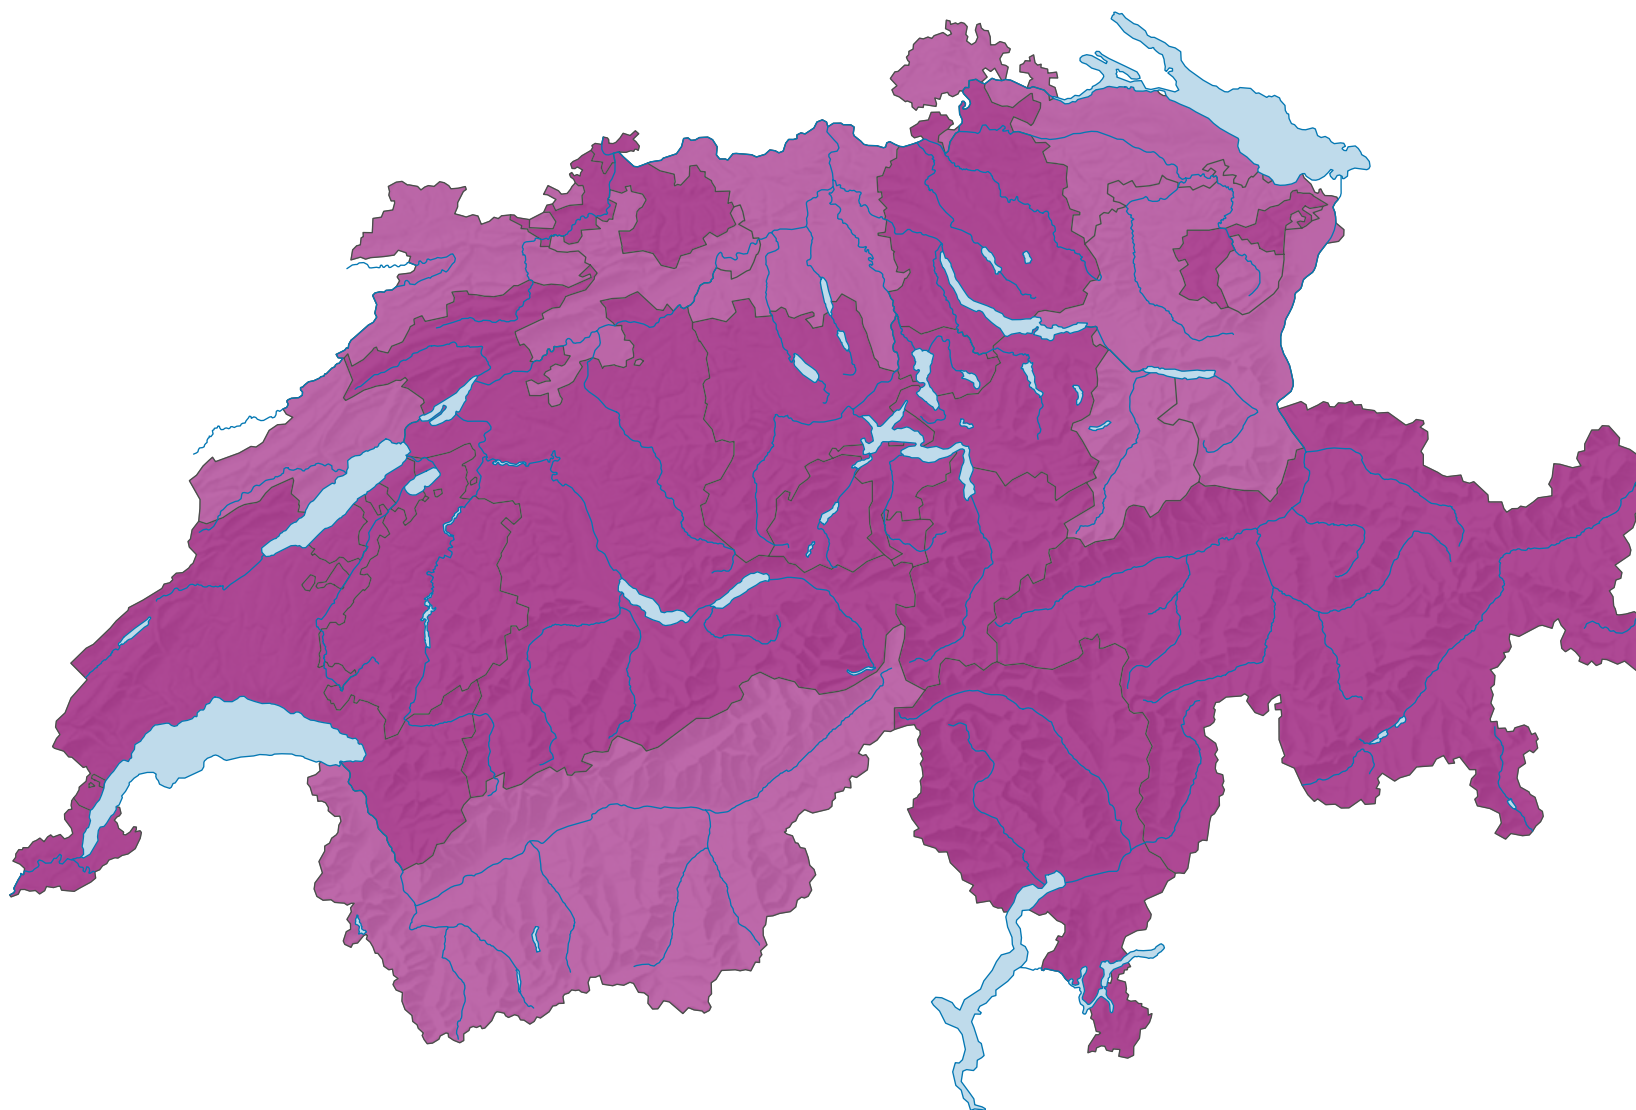

Age moyen des femmes au premier mariage, en années

Suisse: 30,1

0 35 70 km

Niveau géographique:
Cantons