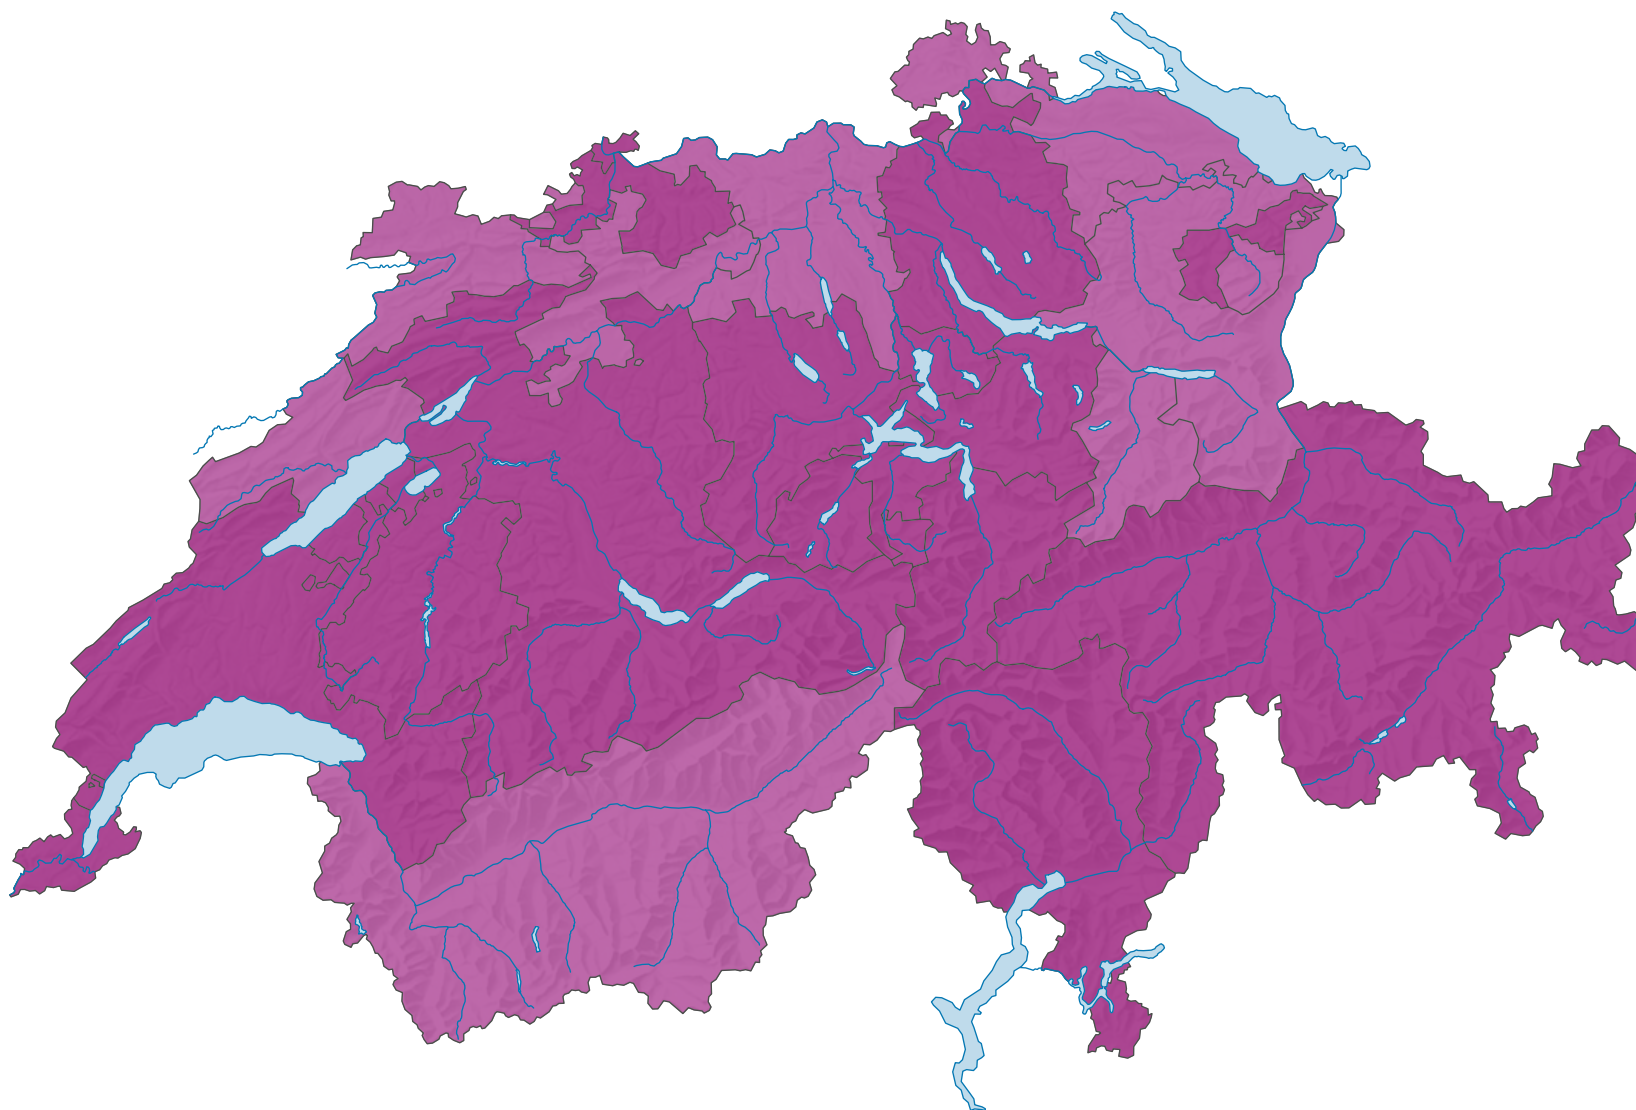

Durchschnittsalter der Frauen bei der Erstheirat, in Jahren

Schweiz: 30,1

0 35 70 km

Raumgliederung:
Kantone