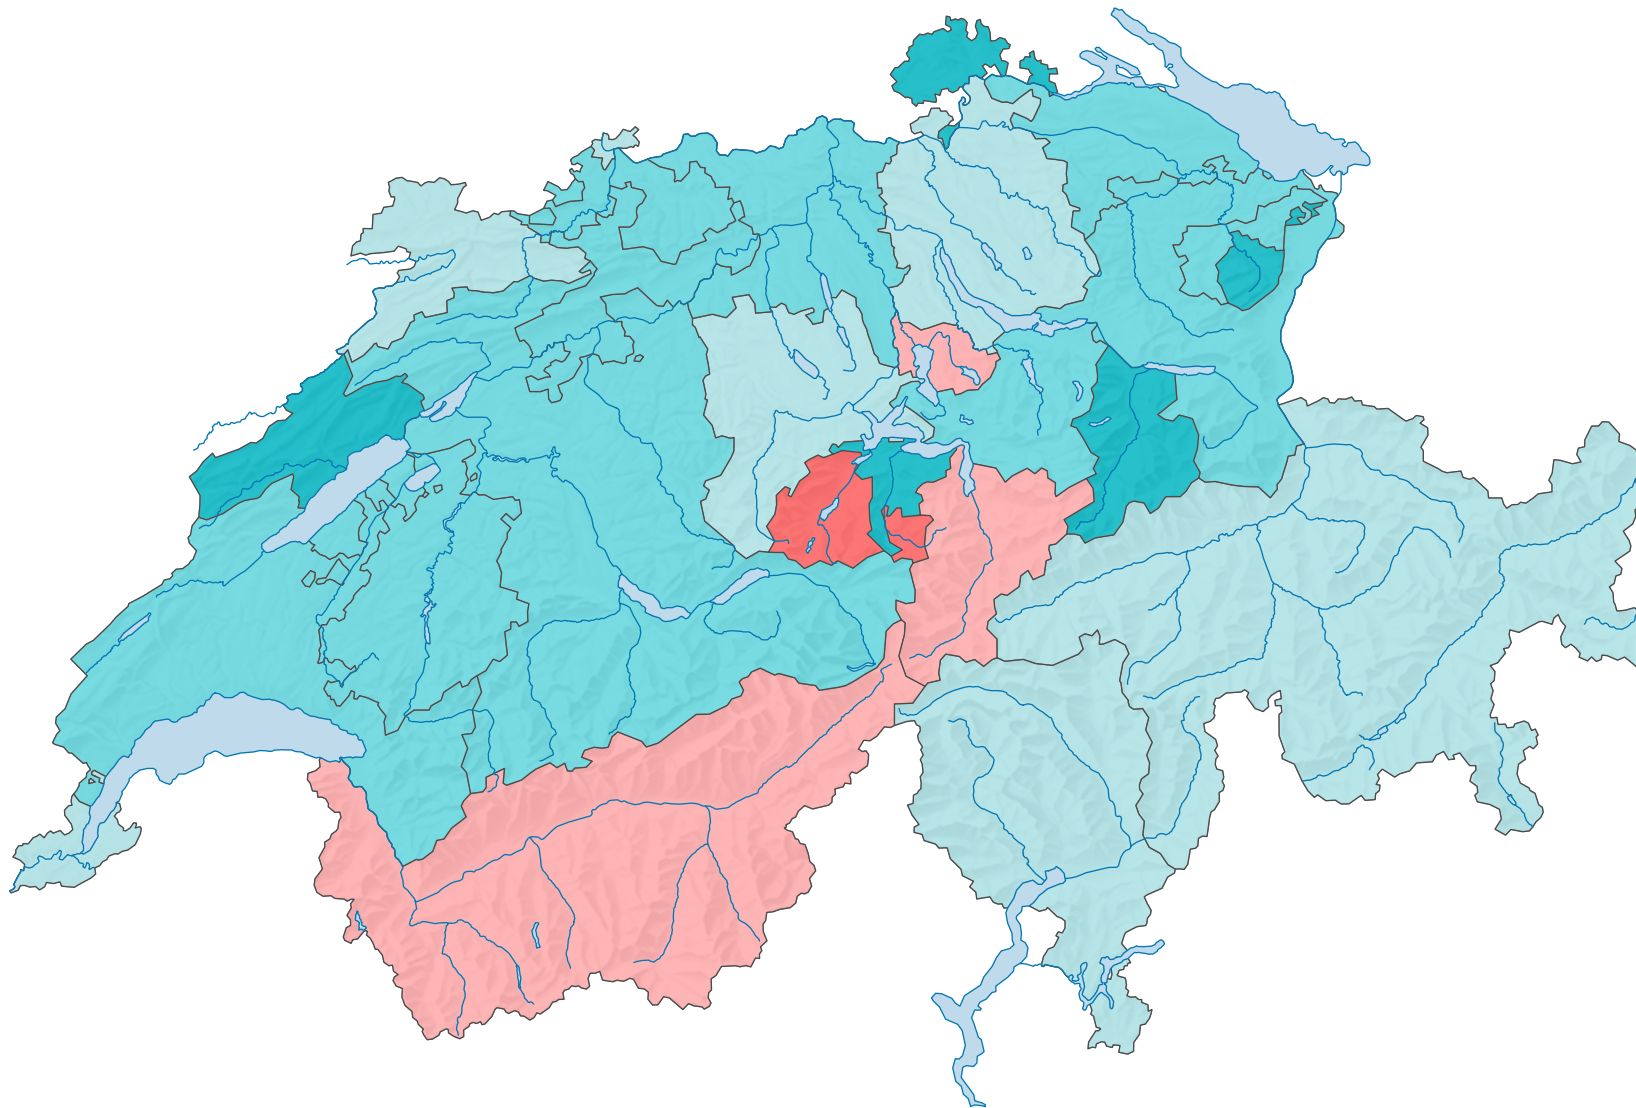

Männliche pro 100 weibliche Lebendgeburt

Schweiz: 105

0 35 70 km

Raumgliederung:
Kantone