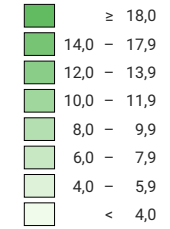

Nombre de naissances vivantes pour 1 000 habitants*

Suisse: 10,0

Nombre de naissances vivantes

Suisse: 86 172

Pour des raisons de lisibilité, la taille des symboles ayant une valeur inférieure à 50 a été augmentée.