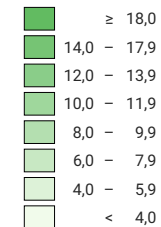

Lebendgeburt pro 1 000 Einwohner/innen*

Schweiz: 10,0

Anzahl Lebendgeborene

Schweiz: 86 172

Symbole mit einem Wert unter 50 wurden zur besseren Lesbarkeit visuell vergrößert dargestellt.

* mittlere ständige Wohnbevölkerung