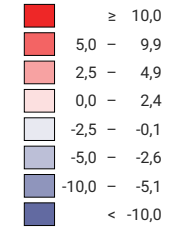

Geburtenüberschuss pro 1 000 Einwohner/innen*

Schweiz: 2,1

Geburtenüberschuss

■ Zunahme
■ Abnahme

Schweiz: 18 392

Symbole mit einem Wert unter 5 wurden zur besseren Lesbarkeit visuell vergrössert dargestellt.

* mittlere ständige Wohnbevölkerung

Raumgliederung:
Politische Gemeinden