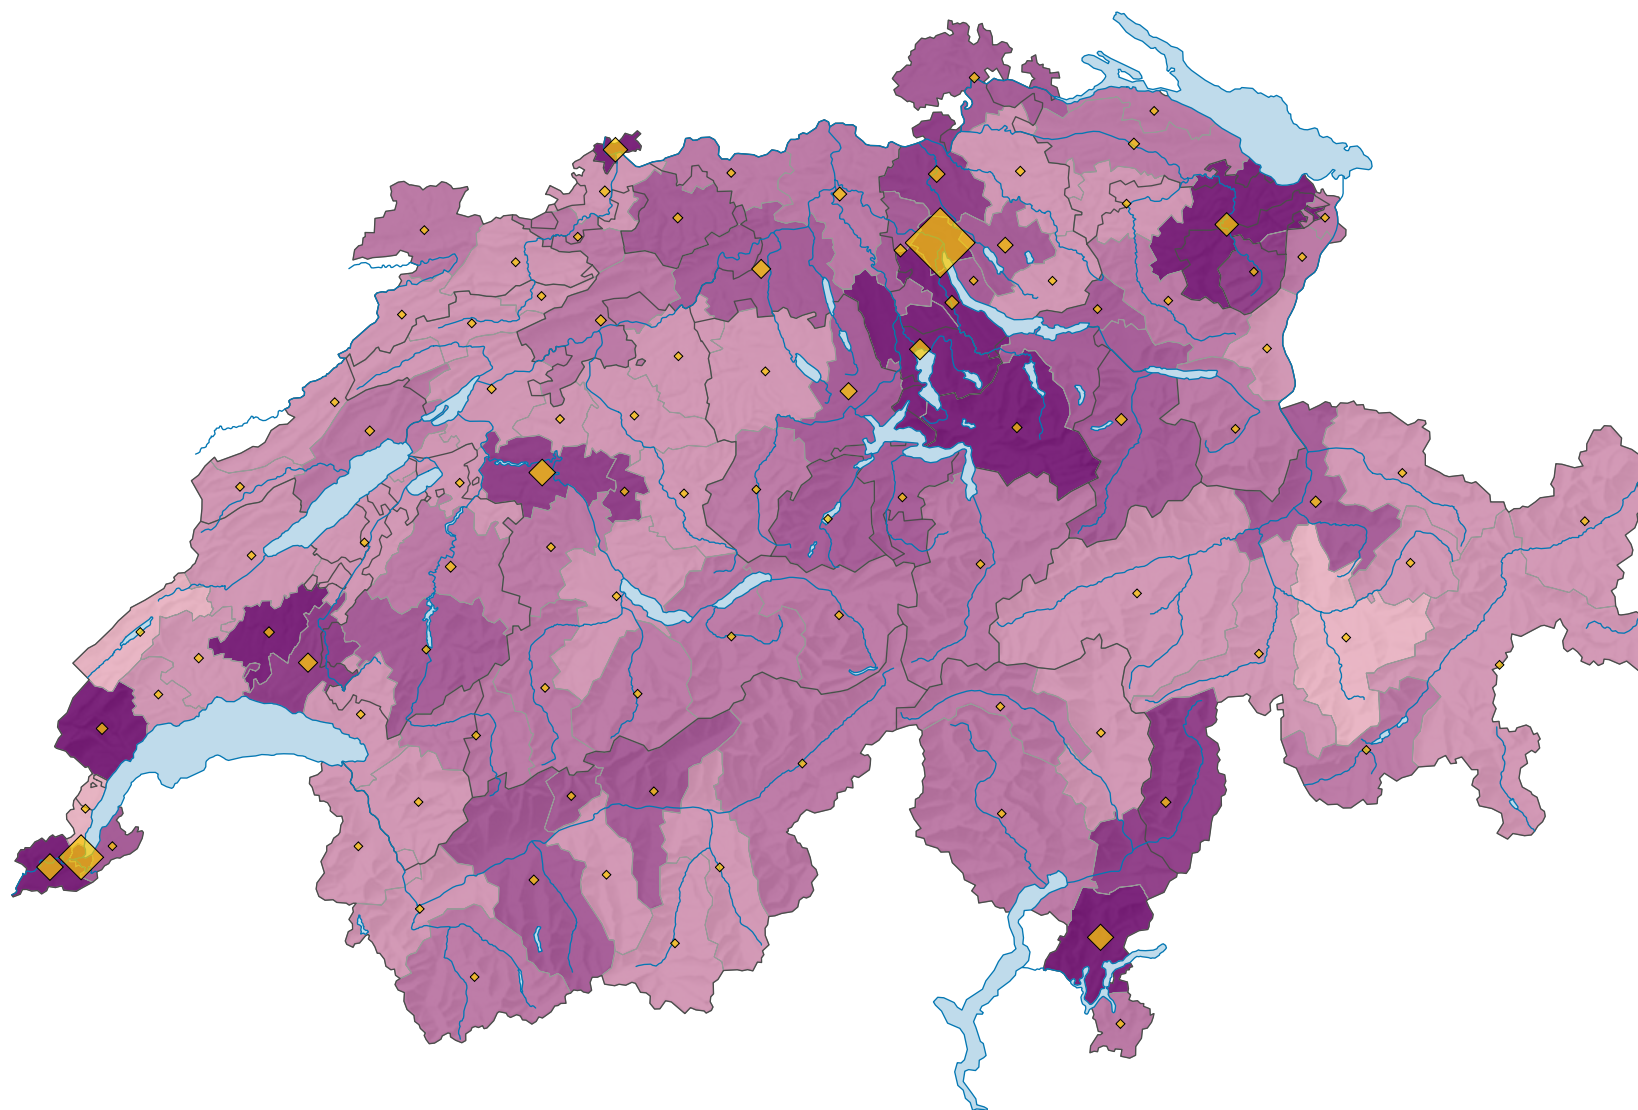

# Emplois (en équivalents plein temps) de la branche des services financiers\*, en 2018

## Part des équivalents plein temps de l'agrégat de branches dans le total des équivalents plein temps, en %

Suisse: 2,60

## Nombre d'emplois, en équivalents plein temps

Suisse: 106 487

Les symboles ayant une valeur inférieure à 1 ont été masqués.

Pour des raisons de lisibilité, la taille des symboles ayant une valeur inférieure à 500 a été augmentée.

\* selon la NOGA 2008, section 64

Version corrigée 01.12.2021

0 35 70 km

Niveau géographique:  
Bassins d'emploi