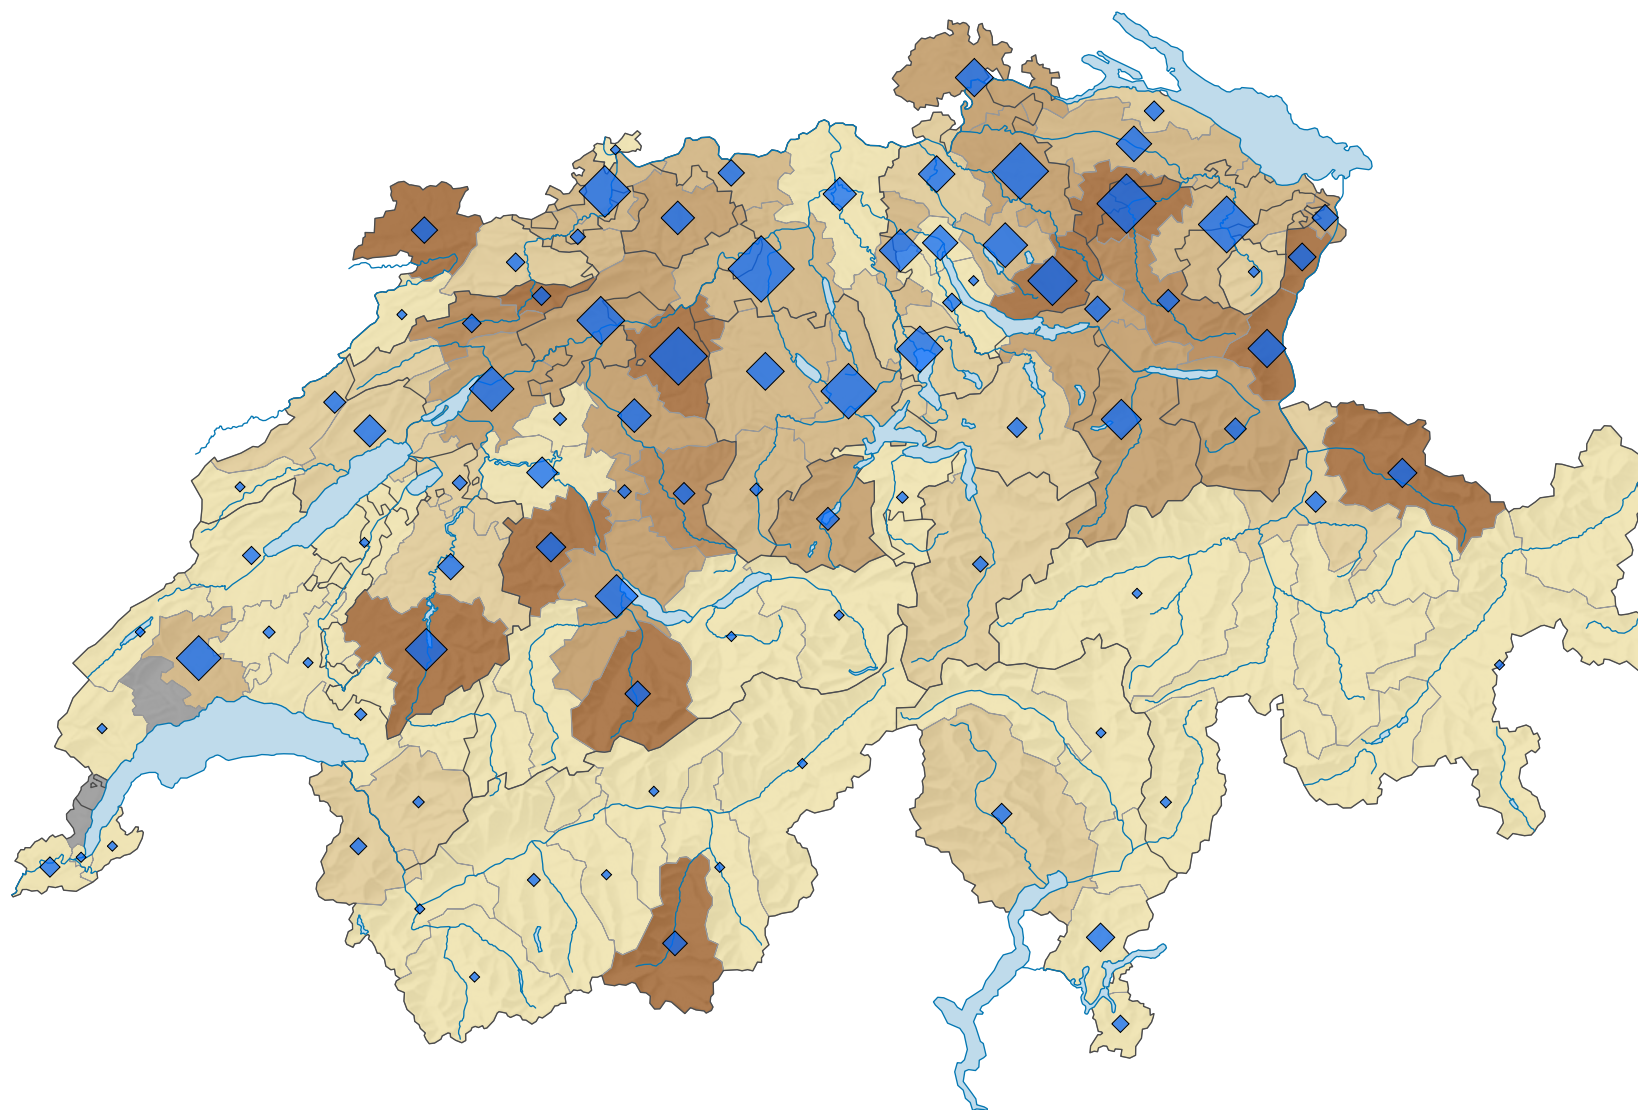

Emplois (en équivalents plein temps) dans la construction de machine et équipements*, en 2018

Part des équivalents plein temps de l'agrégat de branches dans le total des équivalents plein temps, en %

■ non indiqué pour des raisons liées à la protection des données (X)

Suisse: 1,8

Nombre d'emplois, en équivalents plein temps

Suisse: 72 468

Les symboles ayant une valeur inférieure à 1 ont été masqués.

Pour des raisons de lisibilité, la taille des symboles ayant une valeur inférieure à 100 a été augmentée.

* selon la NOGA 2008, section 28

Version corrigée 25.11.2021

0 35 70 km

Niveau géographique:
Bassins d'emploi