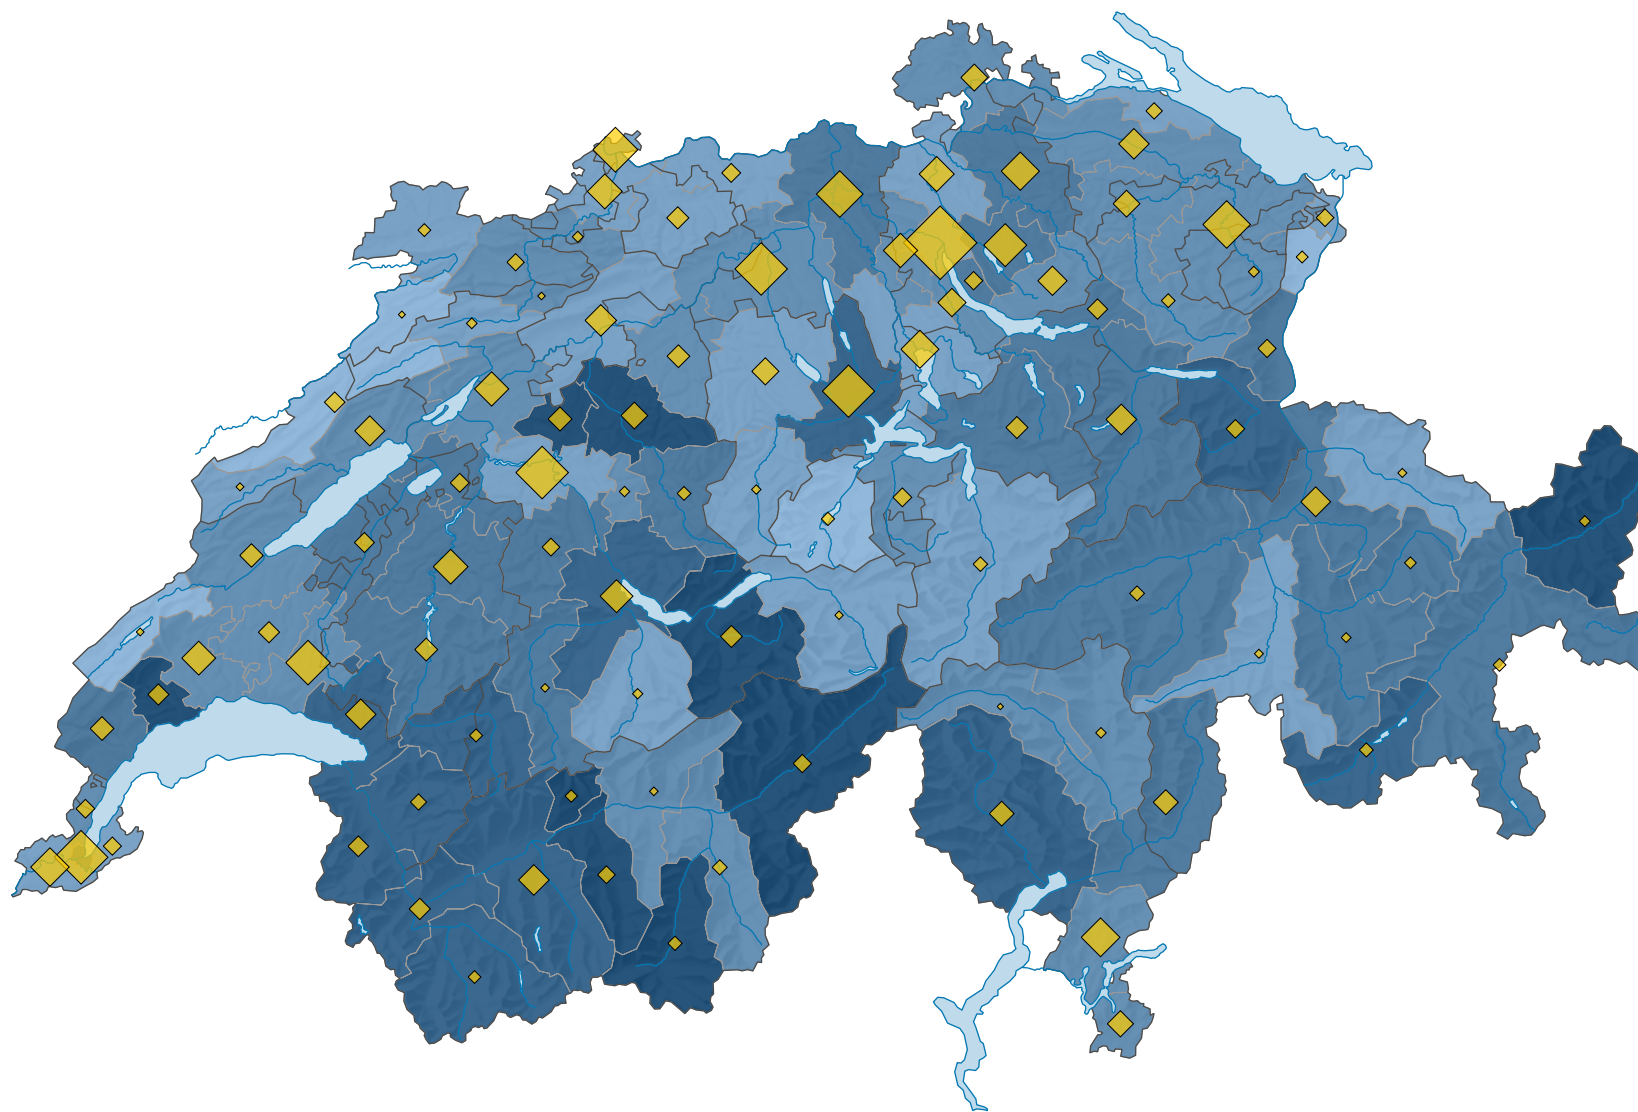

# Emplois (en équivalents plein temps) dans le commerce de détail\*, en 2018

Part des équivalents plein temps de l'agrégat de branches dans le total des équivalents plein temps, en %

Suisse: 5,6

Nombre d'emplois, en équivalents plein temps

Suisse: 228 147

\* selon la NOGA 2008, section 47

Version corrigée 01.12.2021

0 35 70 km

Niveau géographique:  
Bassins d'emploi