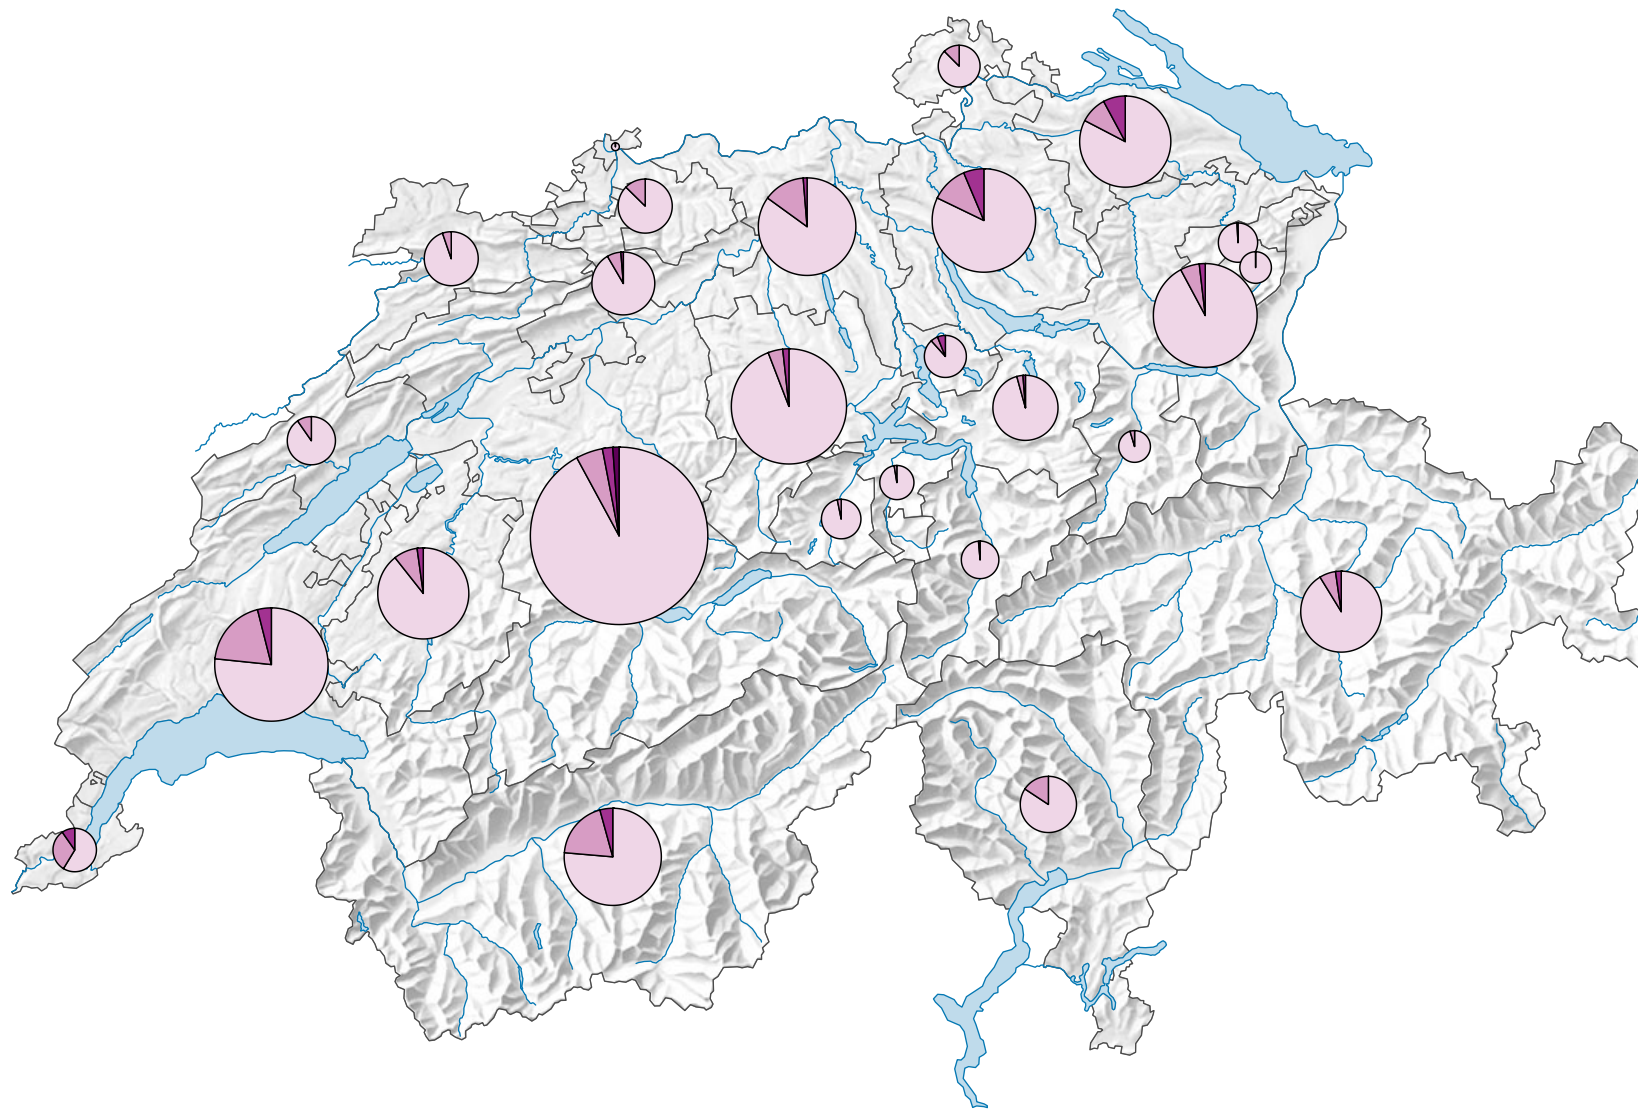

Emplois du secteur primaire, selon la classe de taille, en 2018

Suisse: 156 618

Classes de taille

- Microentreprises
(Suisse: 137 583)
- Petites entreprises
(Suisse: 14 495)
- Moyennes entreprises
(Suisse: 4 177)
- Grandes entreprises
(Suisse: 363)

Version corrigée 25.11.2021

Niveau géographique:
Cantons