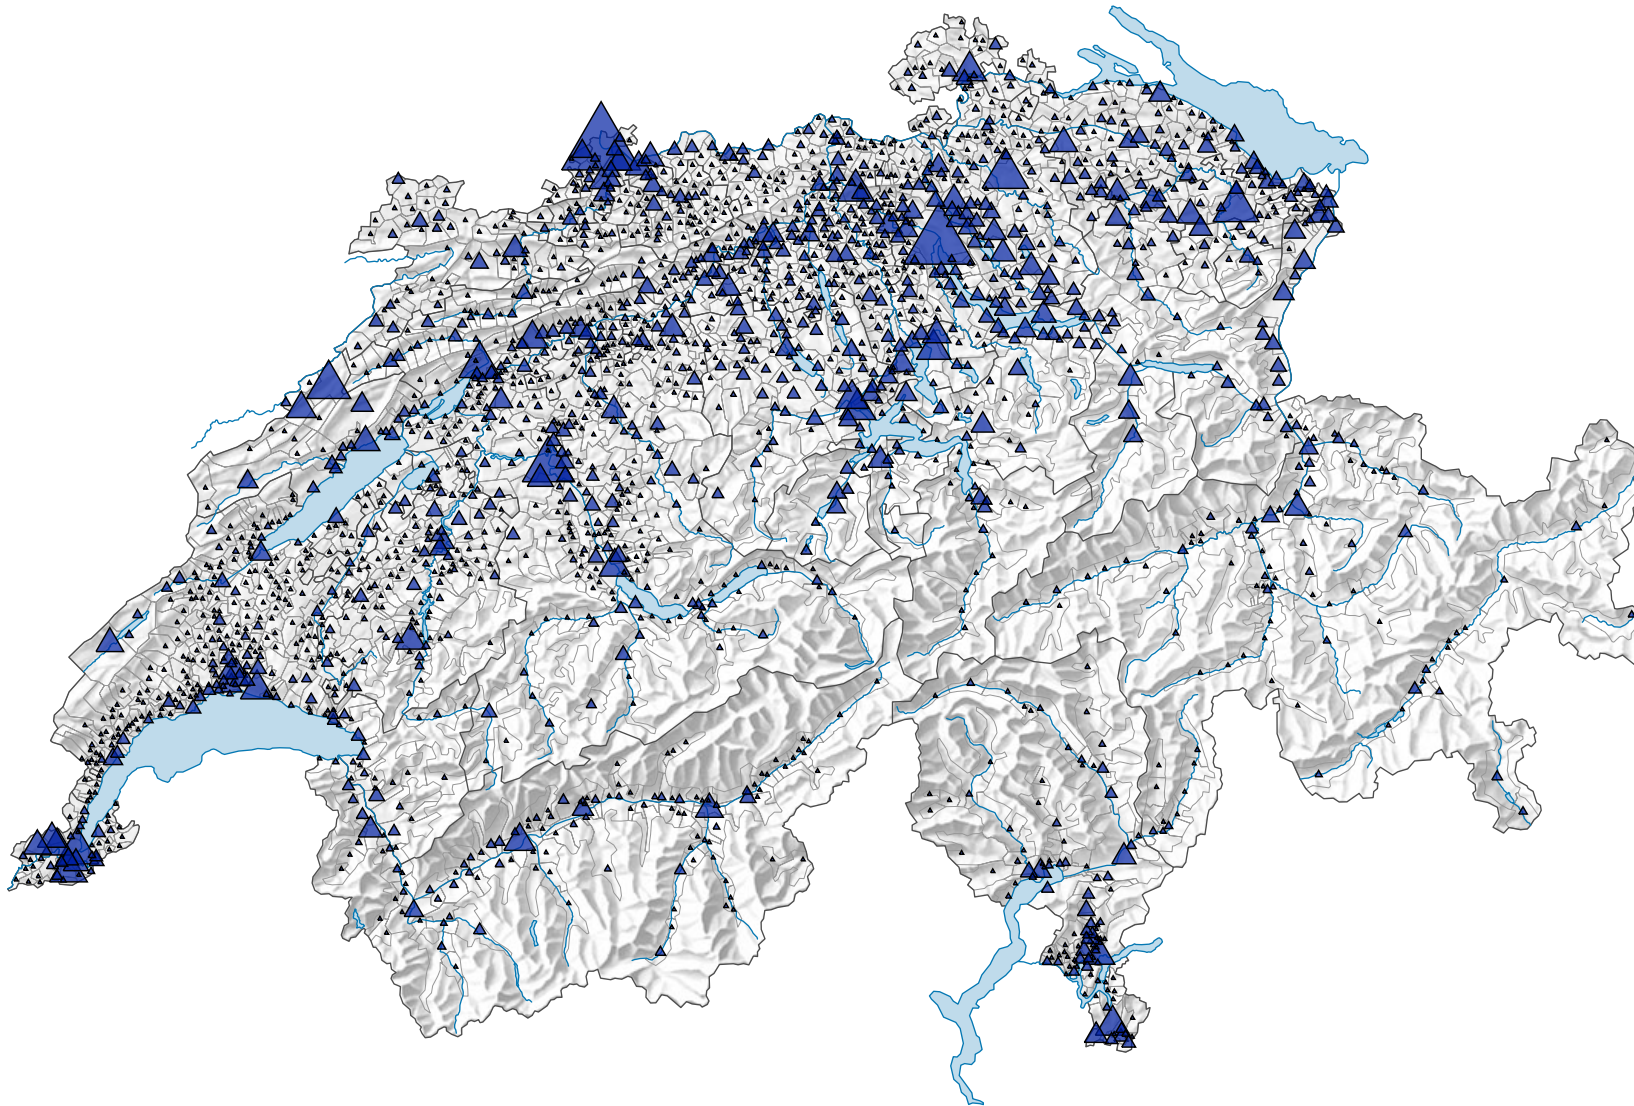

Zahl der Beschäftigten im 2. Wirtschaftssektor

Schweiz: 1 091 494

Alle Symbole mit einem Wert unter 3 wurden ausgeblendet.

Symbole mit einem Wert unter 100 wurden zur besseren Lesbarkeit visuell vergrössert dargestellt.

Korrigierte Version 01.12.2021

0 35 70 km

Raumgliederung:
Politische Gemeinden