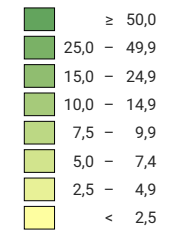

Anteil der ständigen ausländischen Bevölkerung an der gesamten ständigen Wohnbevölkerung, in %

Schweiz: 25,3

Anzahl Ausländer/innen

Schweiz: 2 175 375

Symbole mit einem Wert unter 250 wurden zur besseren Lesbarkeit visuell vergrössert dargestellt.

Raumgliederung:
Politische Gemeinden