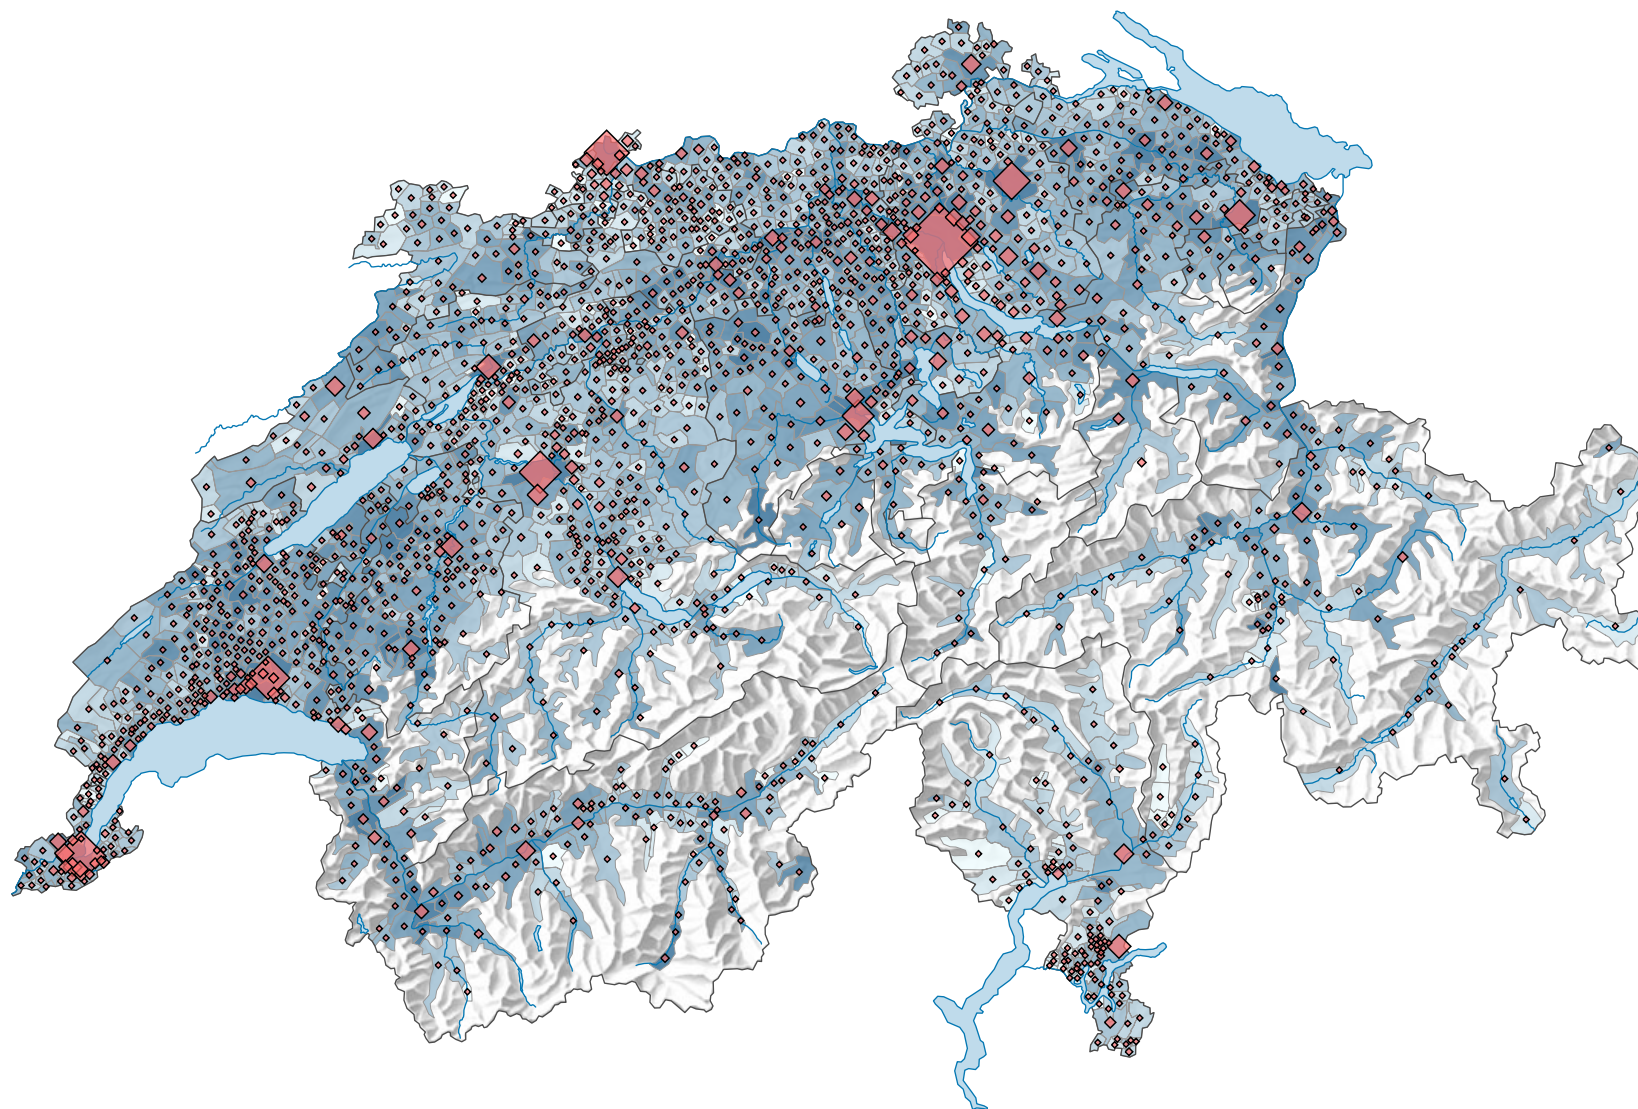

Population résidante permanente de 20 à 39 ans, en 2019

Part de la population totale, en %

Suisse: 26,4

Nombre de personnes de 20 à 39 ans

Suisse: 2 274 526

Pour des raisons de lisibilité, la taille des symboles ayant une valeur inférieure à 1 000 a été augmentée.

0 35 70 km

Niveau géographique:
Communes