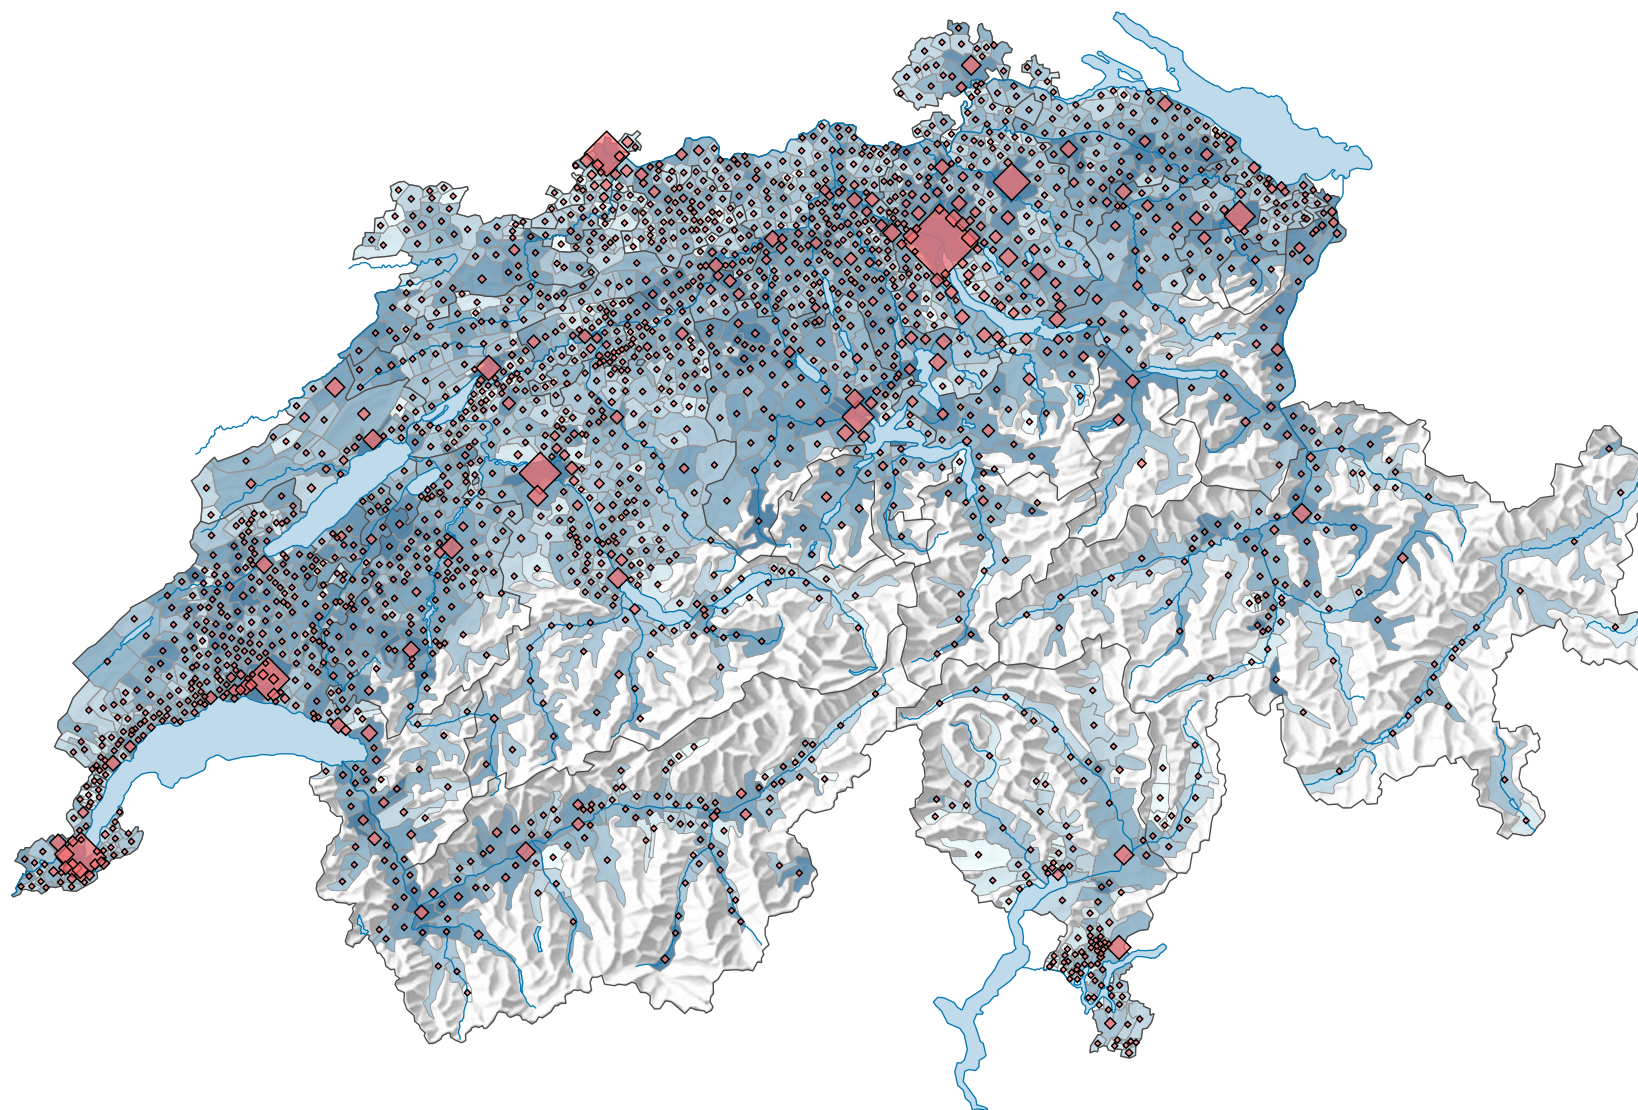

Population résidante permanente de 20 à 39 ans, en 2019

Part de la population totale, en %

Suisse: 26,4

Nombre de personnes de 20 à 39 ans

Suisse: 2 274 526

Pour des raisons de lisibilité, la taille des symboles ayant une valeur inférieure à 1 000 a été augmentée.

0 35 70 km

Niveau géographique:
Communes