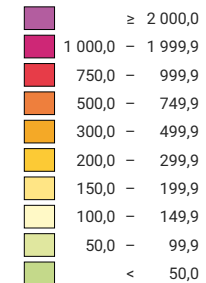

Einwohner/innen pro km² Produktivfläche

Schweiz: 279,2

Anzahl Einwohner/innen

Schweiz: 8 606 033

Symbole mit einem Wert unter 1 000 wurden zur besseren Lesbarkeit visuell vergrössert dargestellt.

Raumgliederung:
Politische Gemeinden