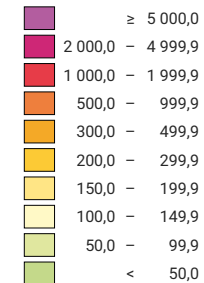

Habitants par km² de la surface totale

Suisse: 215,2

Population

Suisse: 8 606 033

Pour des raisons de lisibilité, la taille des symboles ayant une valeur inférieure à 1 000 a été augmentée.

Niveau géographique:
Communes