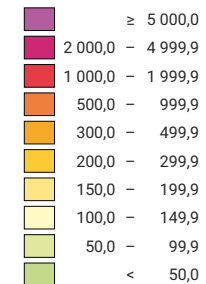

## Einwohner/innen pro km<sup>2</sup> Gesamtfläche

Schweiz: 215,2

## Anzahl Einwohner/innen

Schweiz: 8 606 033

Symbole mit einem Wert unter 1 000 wurden zur besseren Lesbarkeit visuell vergrößert dargestellt.

Raumgliederung:  
Politische Gemeinden