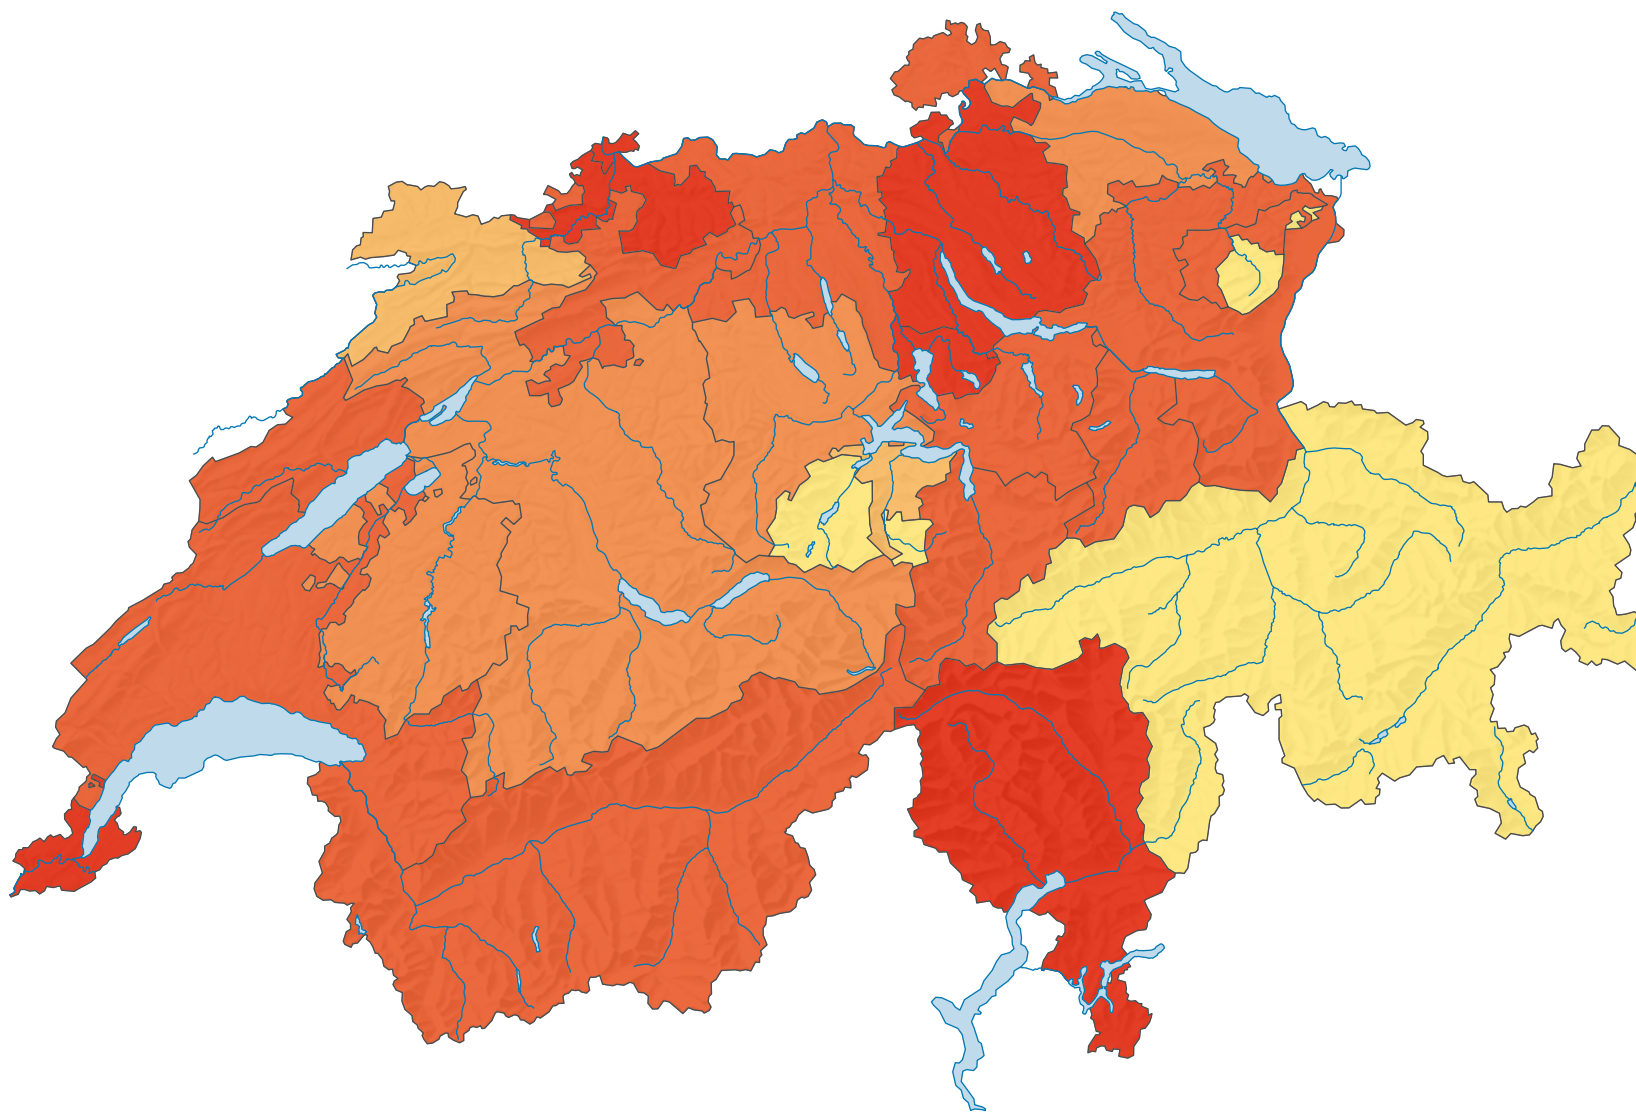

## Part de la population qui vit dans l'espace urbain\* de la Suisse, en %

Suisse: 84,8

\* Espaces des centres urbains ou sous influence des centres urbains selon la typologie de l'OFS "L'espace à caractère urbain, 2012"

0 35 70 km

Niveau géographique:  
Cantons