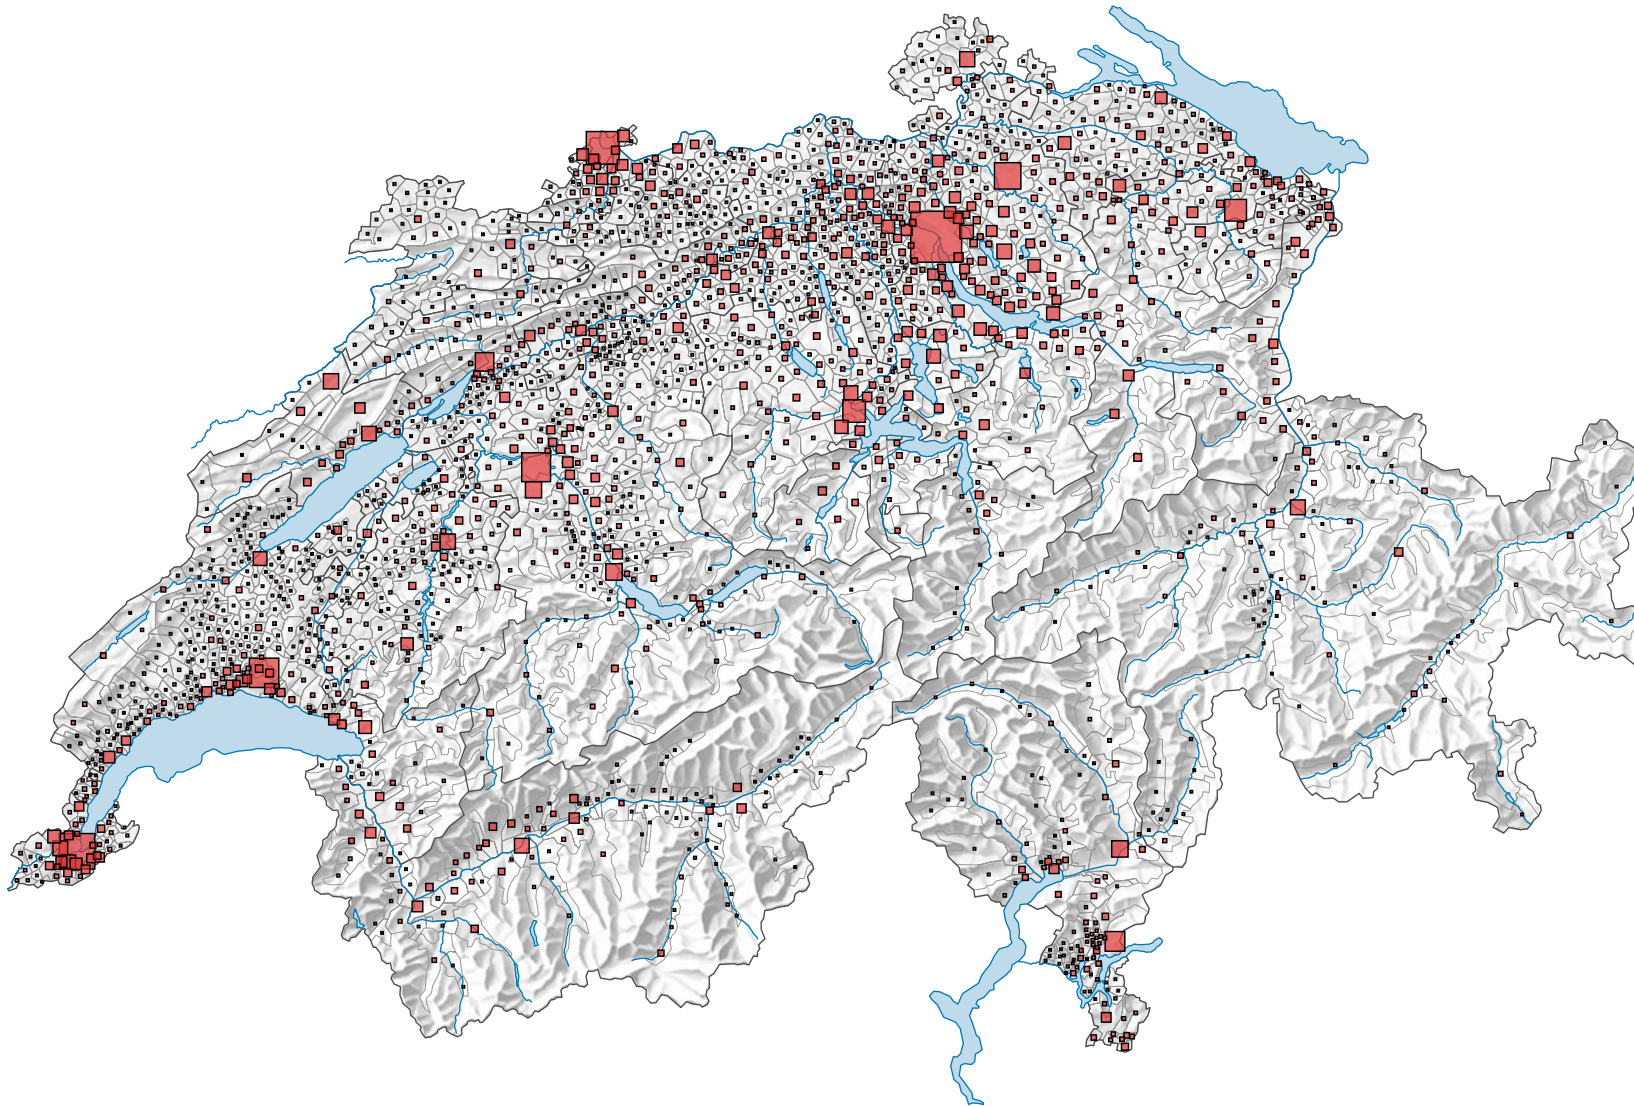

## Population à la fin de l'année

**Suisse: 8 606 033**

Pour des raisons de lisibilité, la taille des symboles ayant une valeur inférieure à 1 000 a été augmentée.

0 35 70 km

**Niveau géographique:**  
Communes