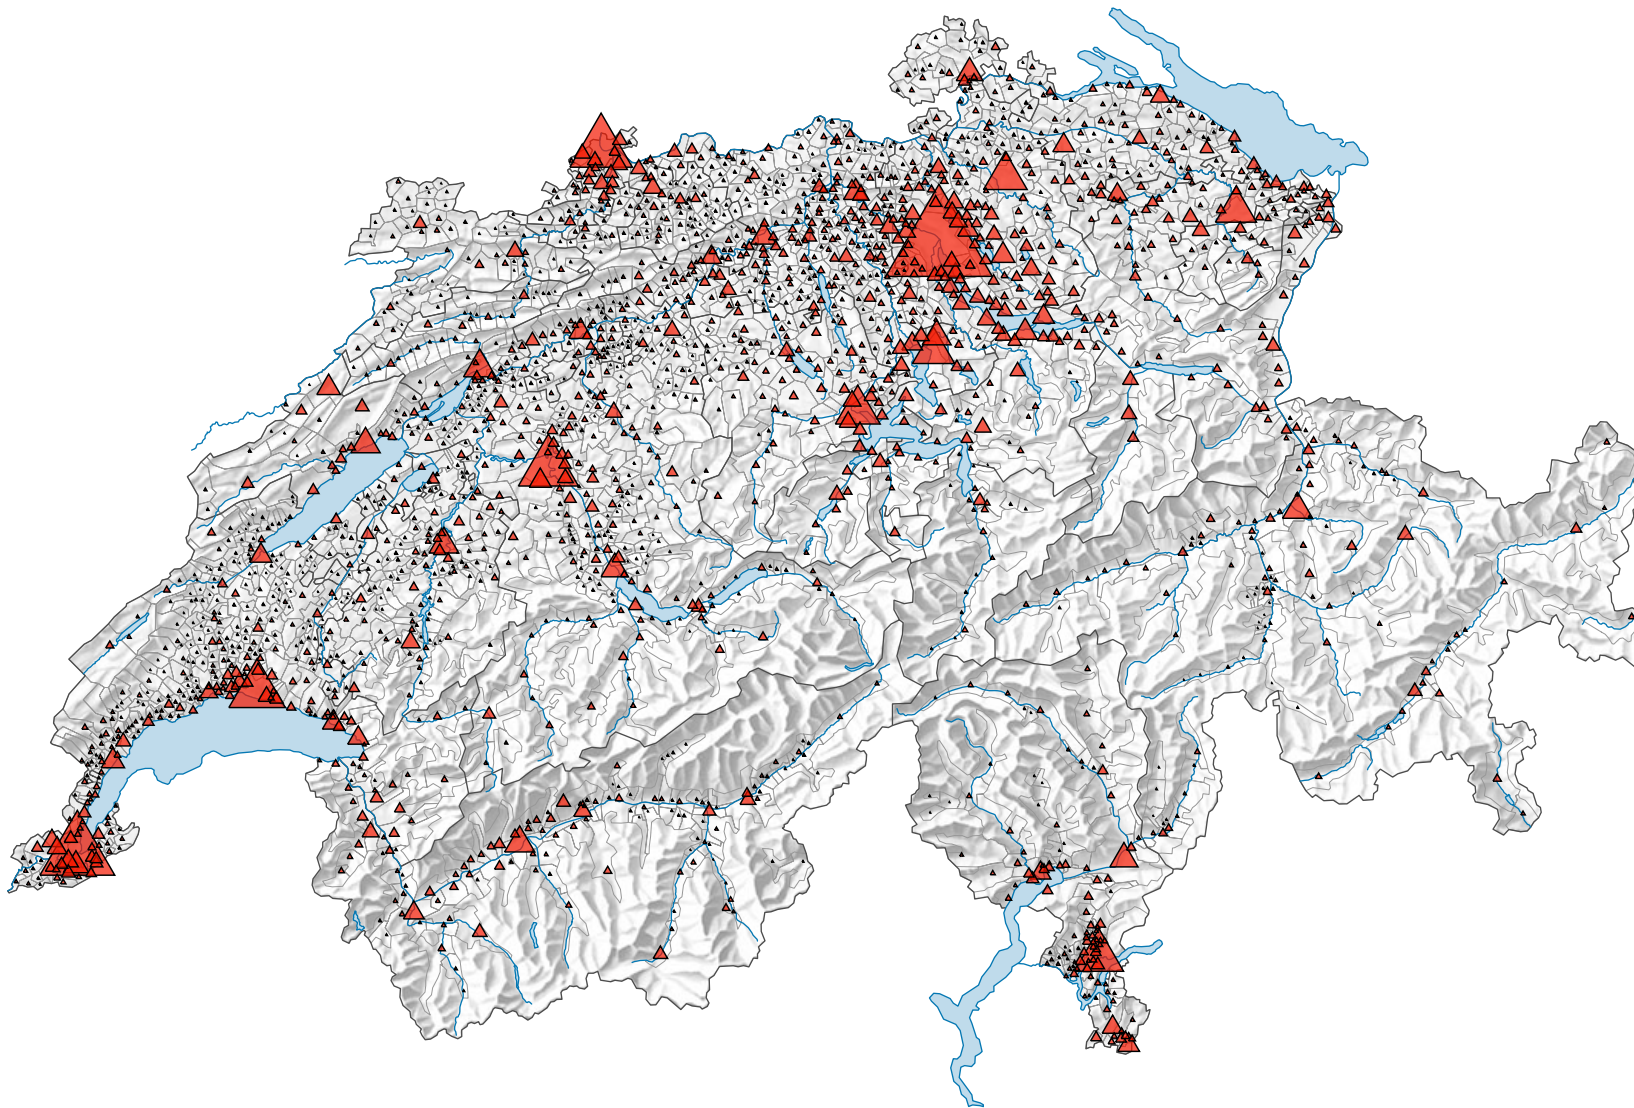

## Etablissements dans le secteur tertiaire

Suisse: 538 126

Les symboles ayant une valeur inférieure à 3 ont été masqués.

Version corrigée 01.12.2021

0 35 70 km

Niveau géographique:  
Communes