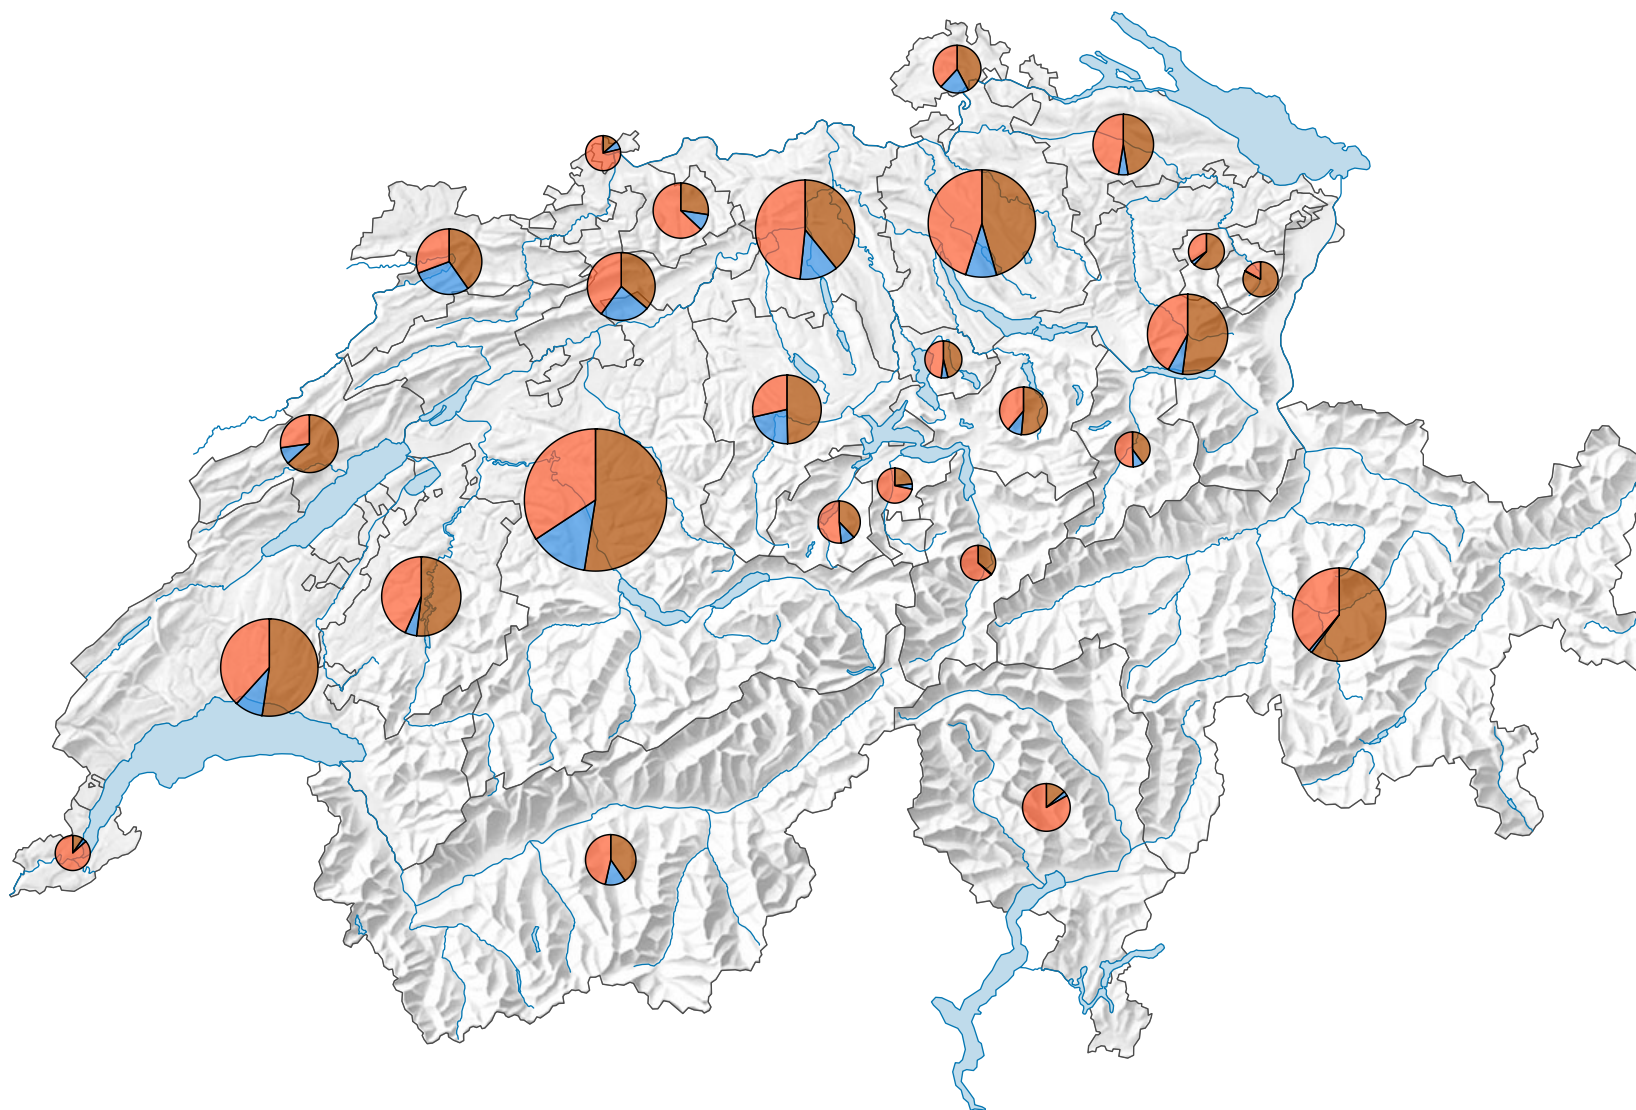

## Récolte de bois, total en m<sup>3</sup>

Suisse: 4 614 038

Pour des raisons de lisibilité, la taille des symboles ayant une valeur inférieure à 50 000 a été augmentée.

## Groupes d'assortiment:

- Grumes  
(Suisse: 2 194 586)
- Bois d'industrie  
(Suisse: 502 514)
- Bois d'énergie  
(Suisse: 1 913 428)

0 35 70 km

Niveau géographique:  
Cantons