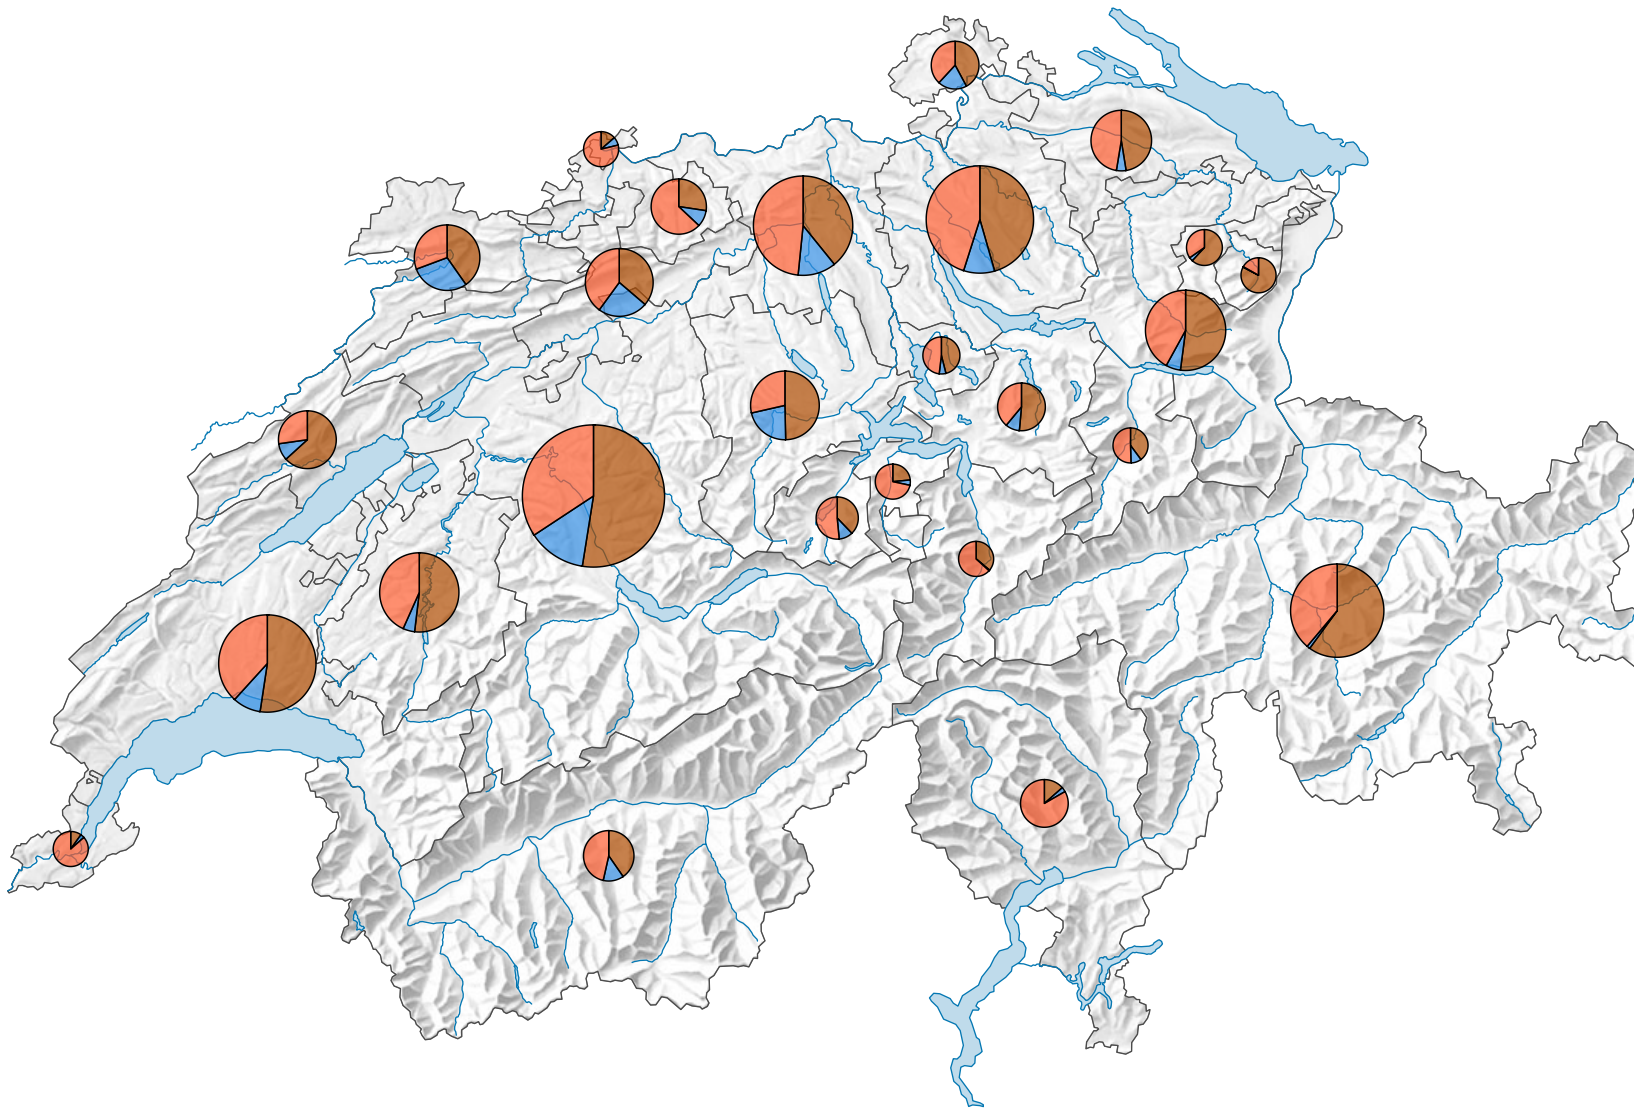

## Total Holzernte, in m<sup>3</sup>

Schweiz: 4 614 038

Symbole mit einem Wert unter 50 000 wurden zur besseren Lesbarkeit visuell vergrössert dargestellt.

## Sortimentsgruppen:

- Stammholz  
(Schweiz: 2 194 586)
- Industrieholz  
(Schweiz: 502 514)
- Energieholz  
(Schweiz: 1 913 428)

0 35 70 km

Raumgliederung:  
Kantone