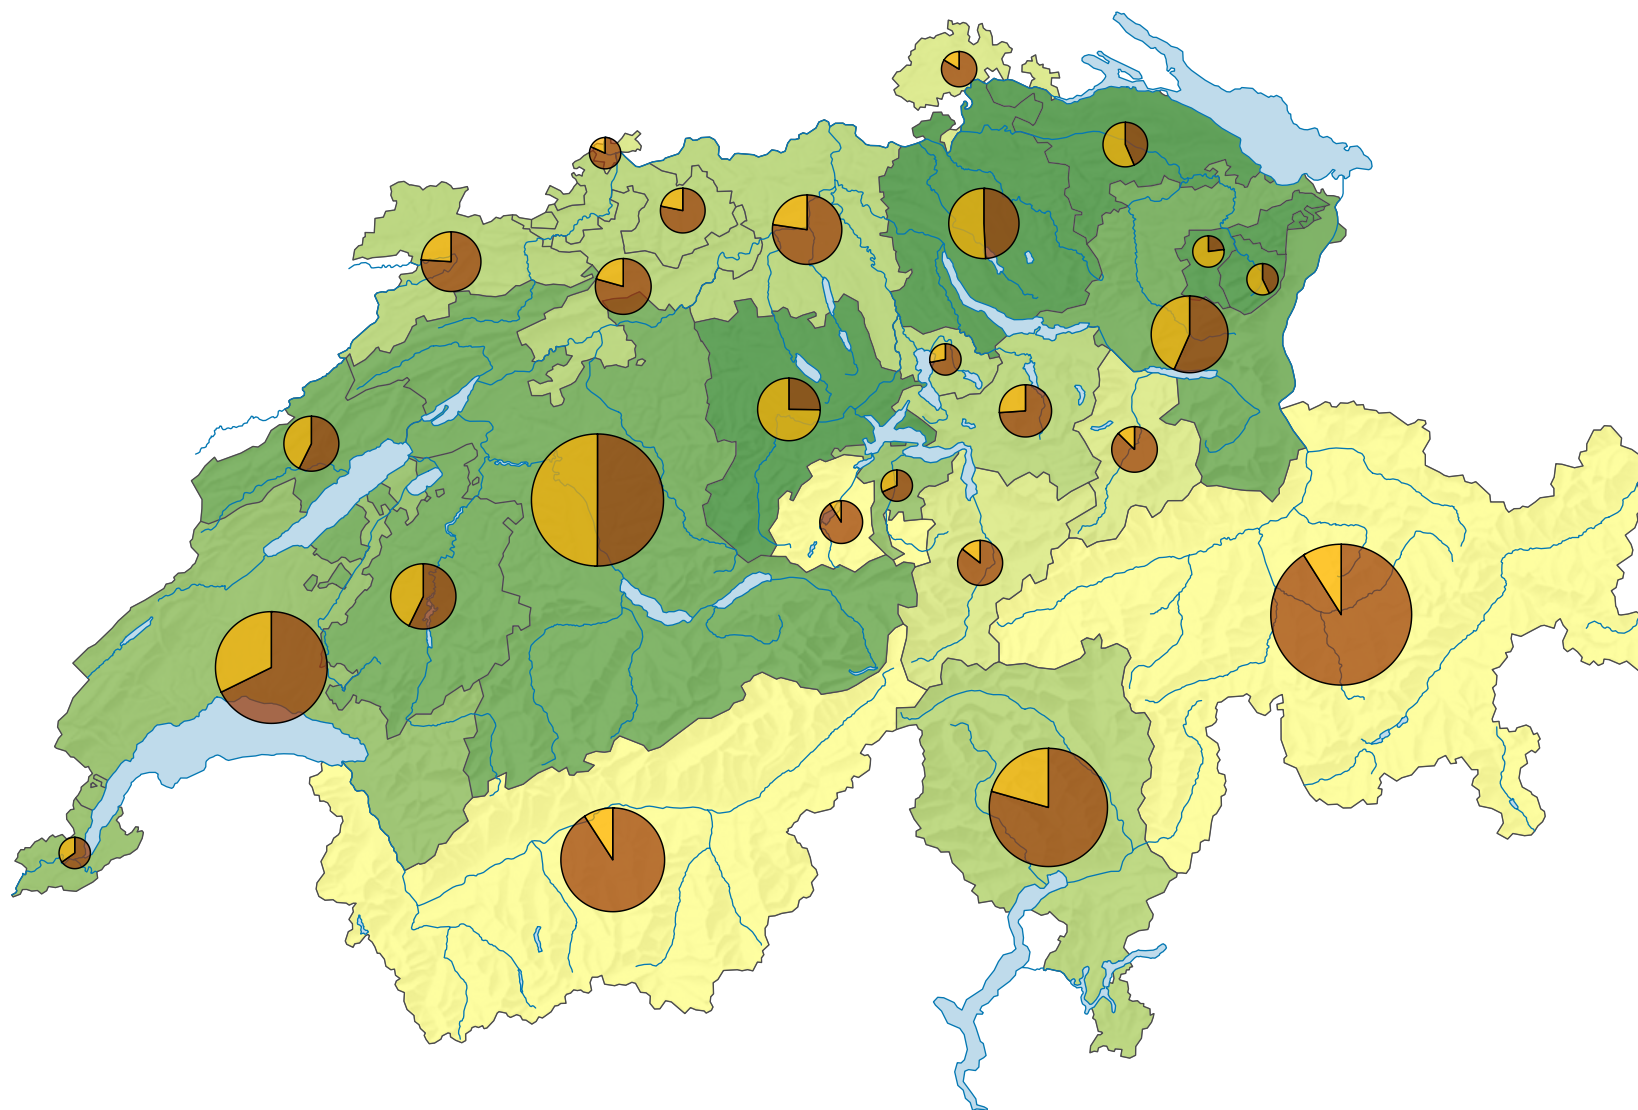

Forêt selon les catégories de propriétaire, en 2019

Part en % de forêt privée dans la surface forestière totale

Suisse: 29,3

Surface forestière en hectares

Suisse: 1 271 125

Pour des raisons de lisibilité, la taille des symboles ayant une valeur inférieure à 10 000 a été augmentée.

Catégories de propriétaire:

Niveau géographique:
Cantons