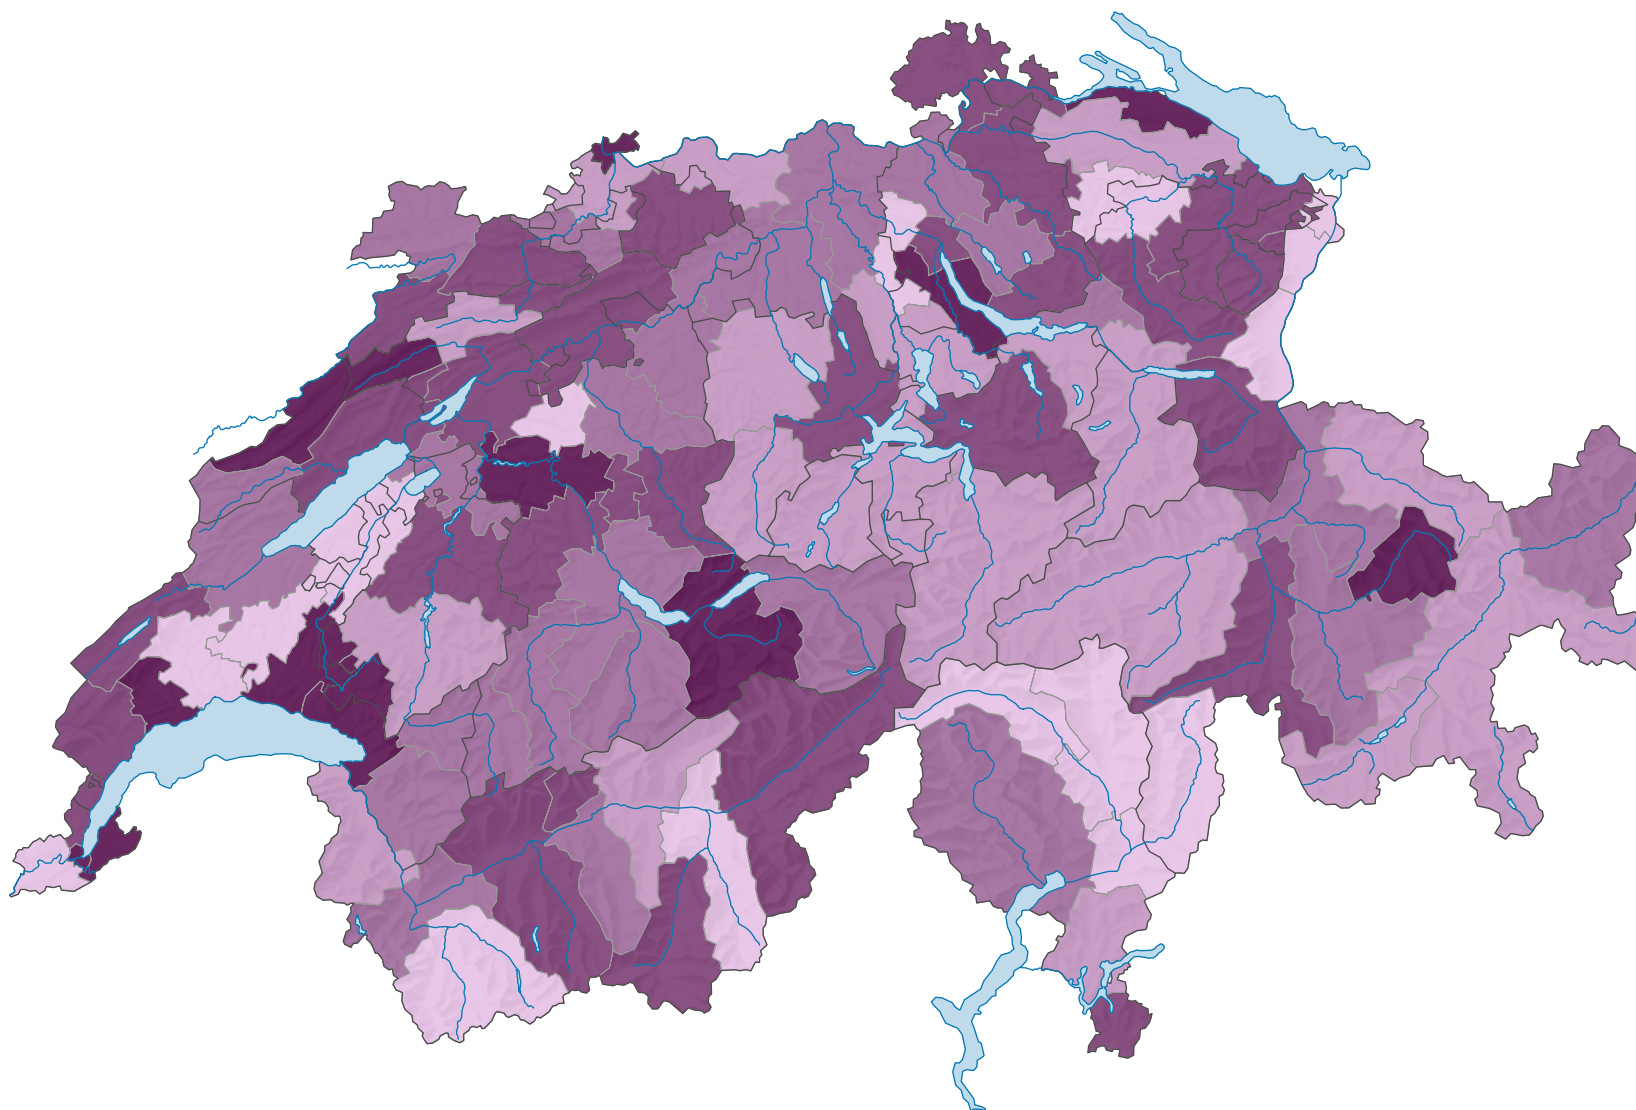

Part des emplois occupés par des femmes, en 2017

Part des emplois occupés par des femmes dans le total des emplois*, en %

Suisse: 39,1

* en équivalents plein-temps
secteurs 1, 2 et 3

Etat des données au 22.08.2019

0 35 70 km

Niveau géographique:
Bassins d'emploi