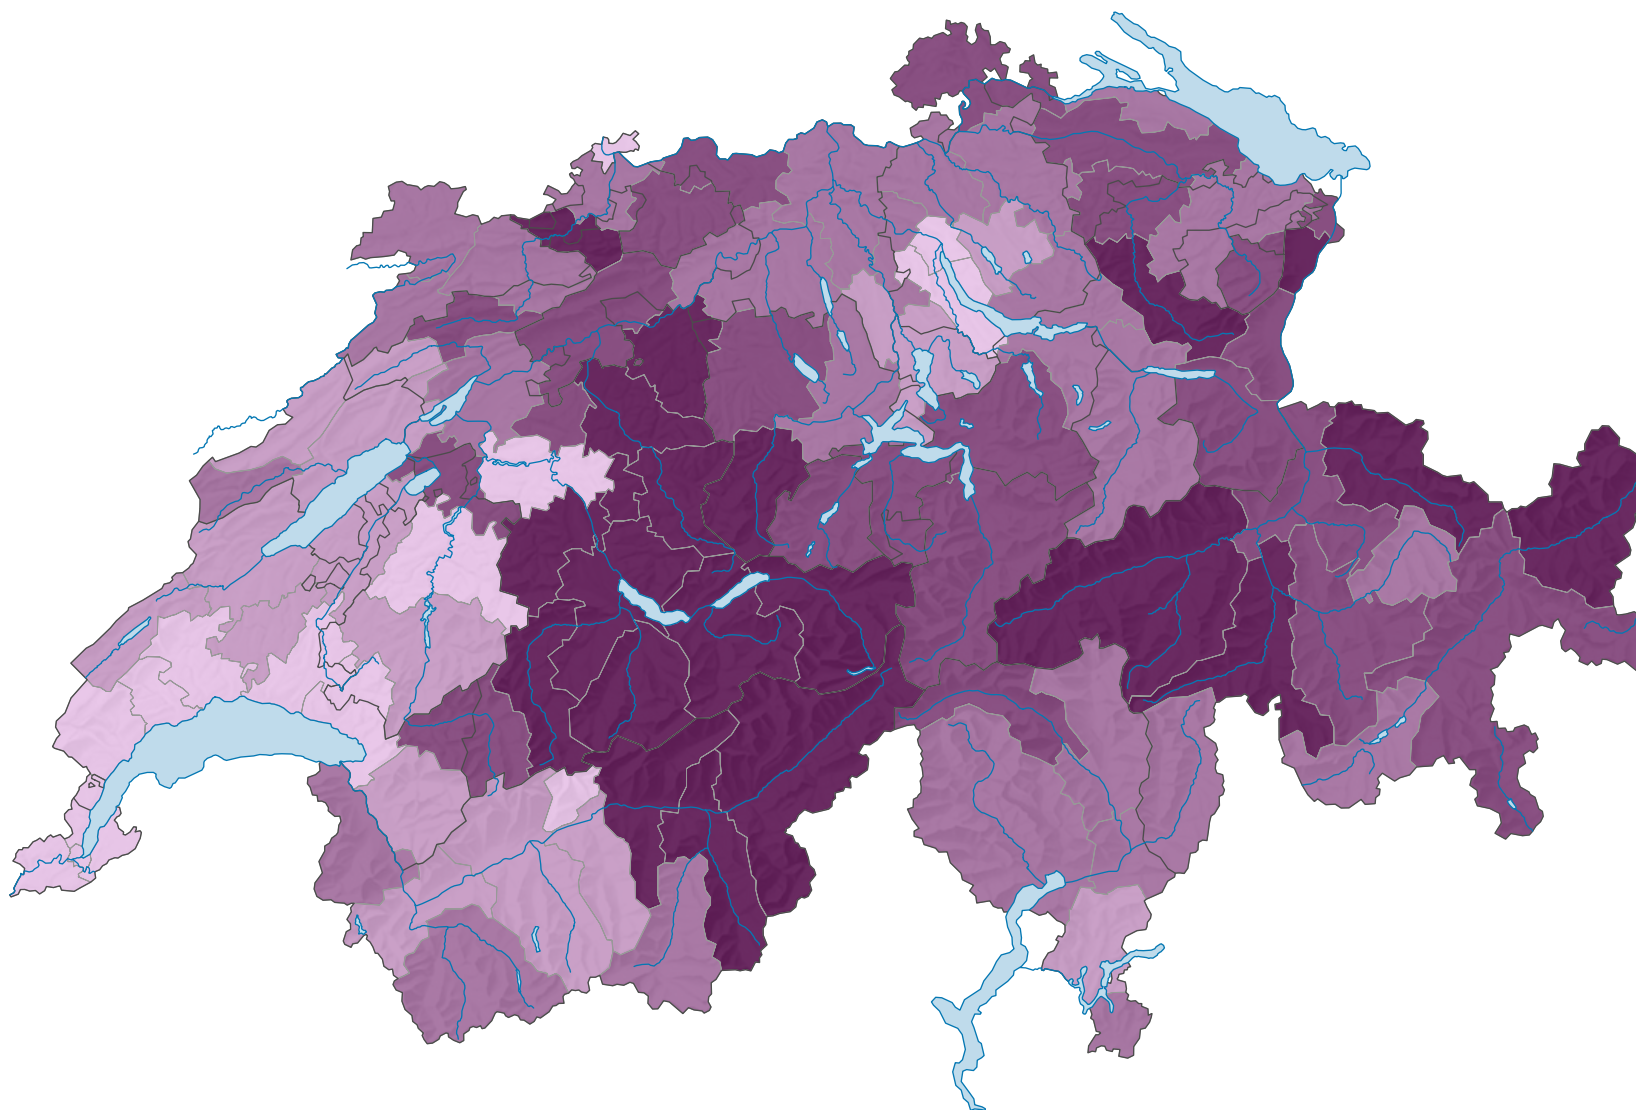

# Formation achevée la plus élevée: degré secondaire II, 2016-2018\*

Population des 25 à 64 ans avec le degré secondaire II comme niveau de formation achevée le plus élevé, en % de la population totale du même groupe d'âge

Suisse: 44,5

\* Les résultats se basent sur trois relevés structurels annuels consécutifs. Les valeurs avec un coefficient de variation supérieur à 10% ne sont pas représentées.

0 35 70 km

Niveau géographique:  
Bassins d'emploi