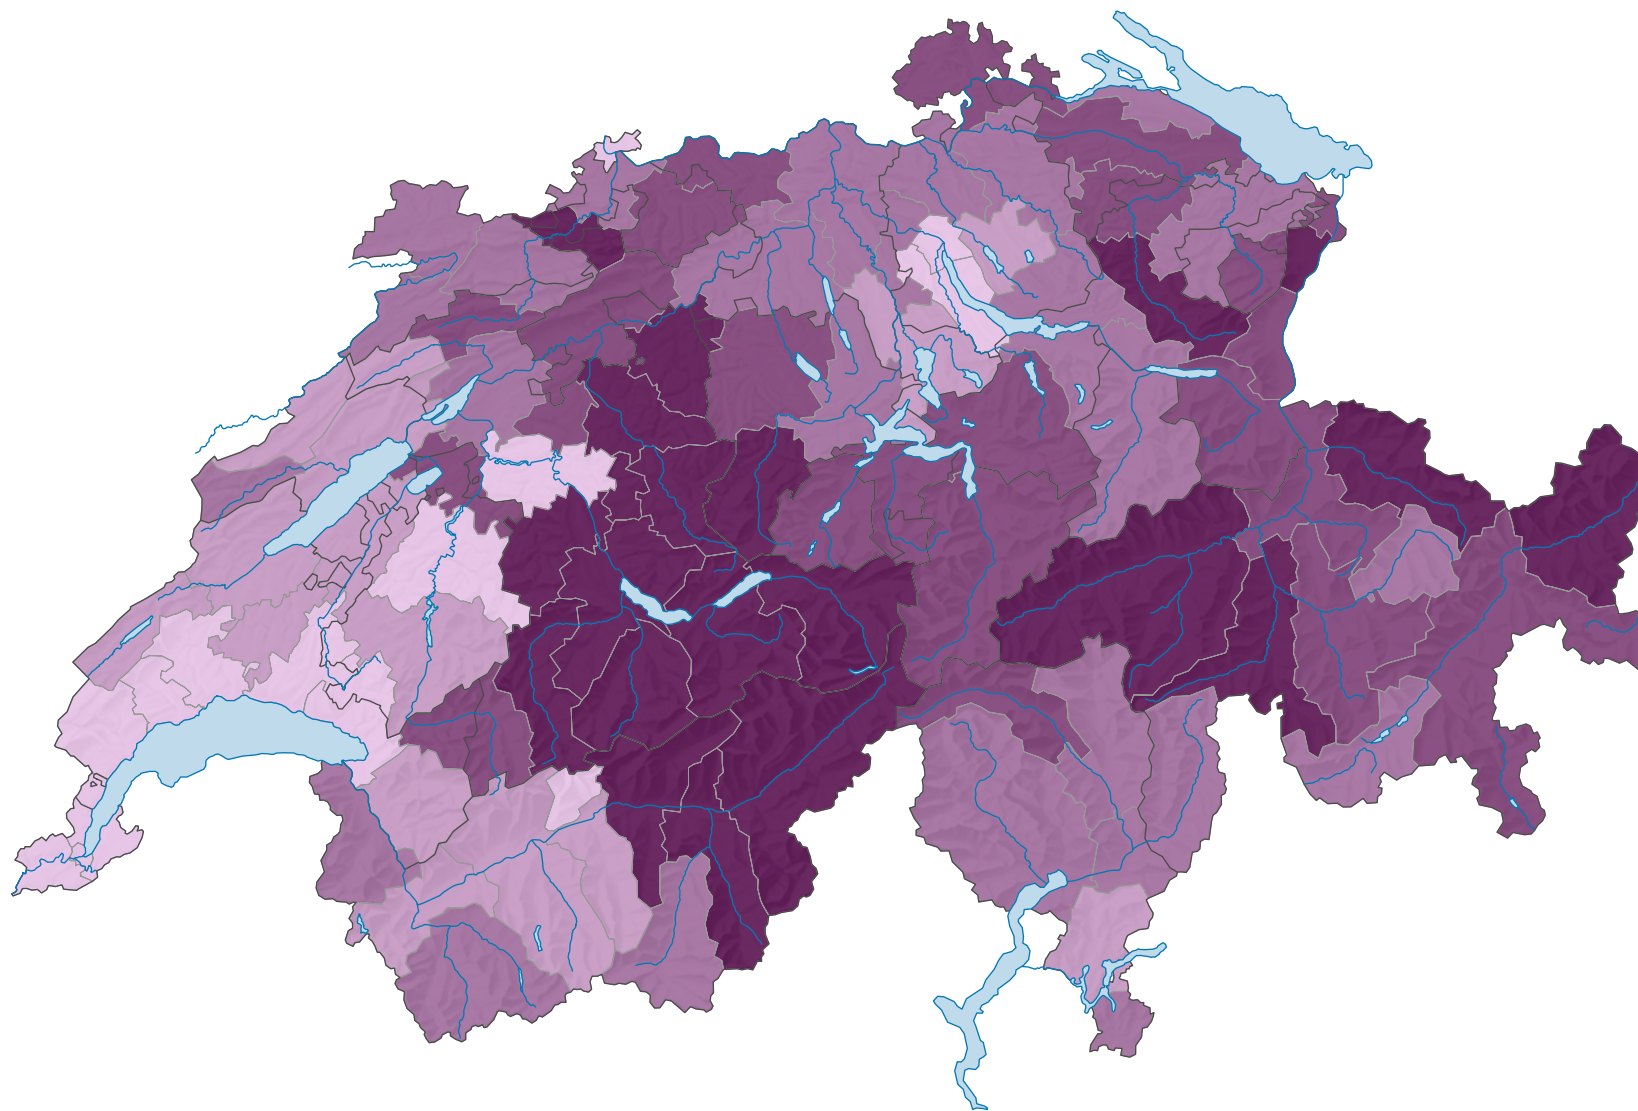

Höchster Bildungsabschluss: Sekundarstufe II, 2016-2018*

Anteil der 25-64-jährigen Personen mit der Sekundarstufe II als höchste abgeschlossene Ausbildung an der gleichaltrigen Wohnbevölkerung, in %

Schweiz: 44,5

* Die Ergebnisse basieren auf drei aufeinanderfolgenden jährlichen Strukturerhebungen. Werte mit einem Variationskoeffizient grösser als 10% werden nicht dargestellt.

0 35 70 km

Raumgliederung:
Arbeitsmarktregionen