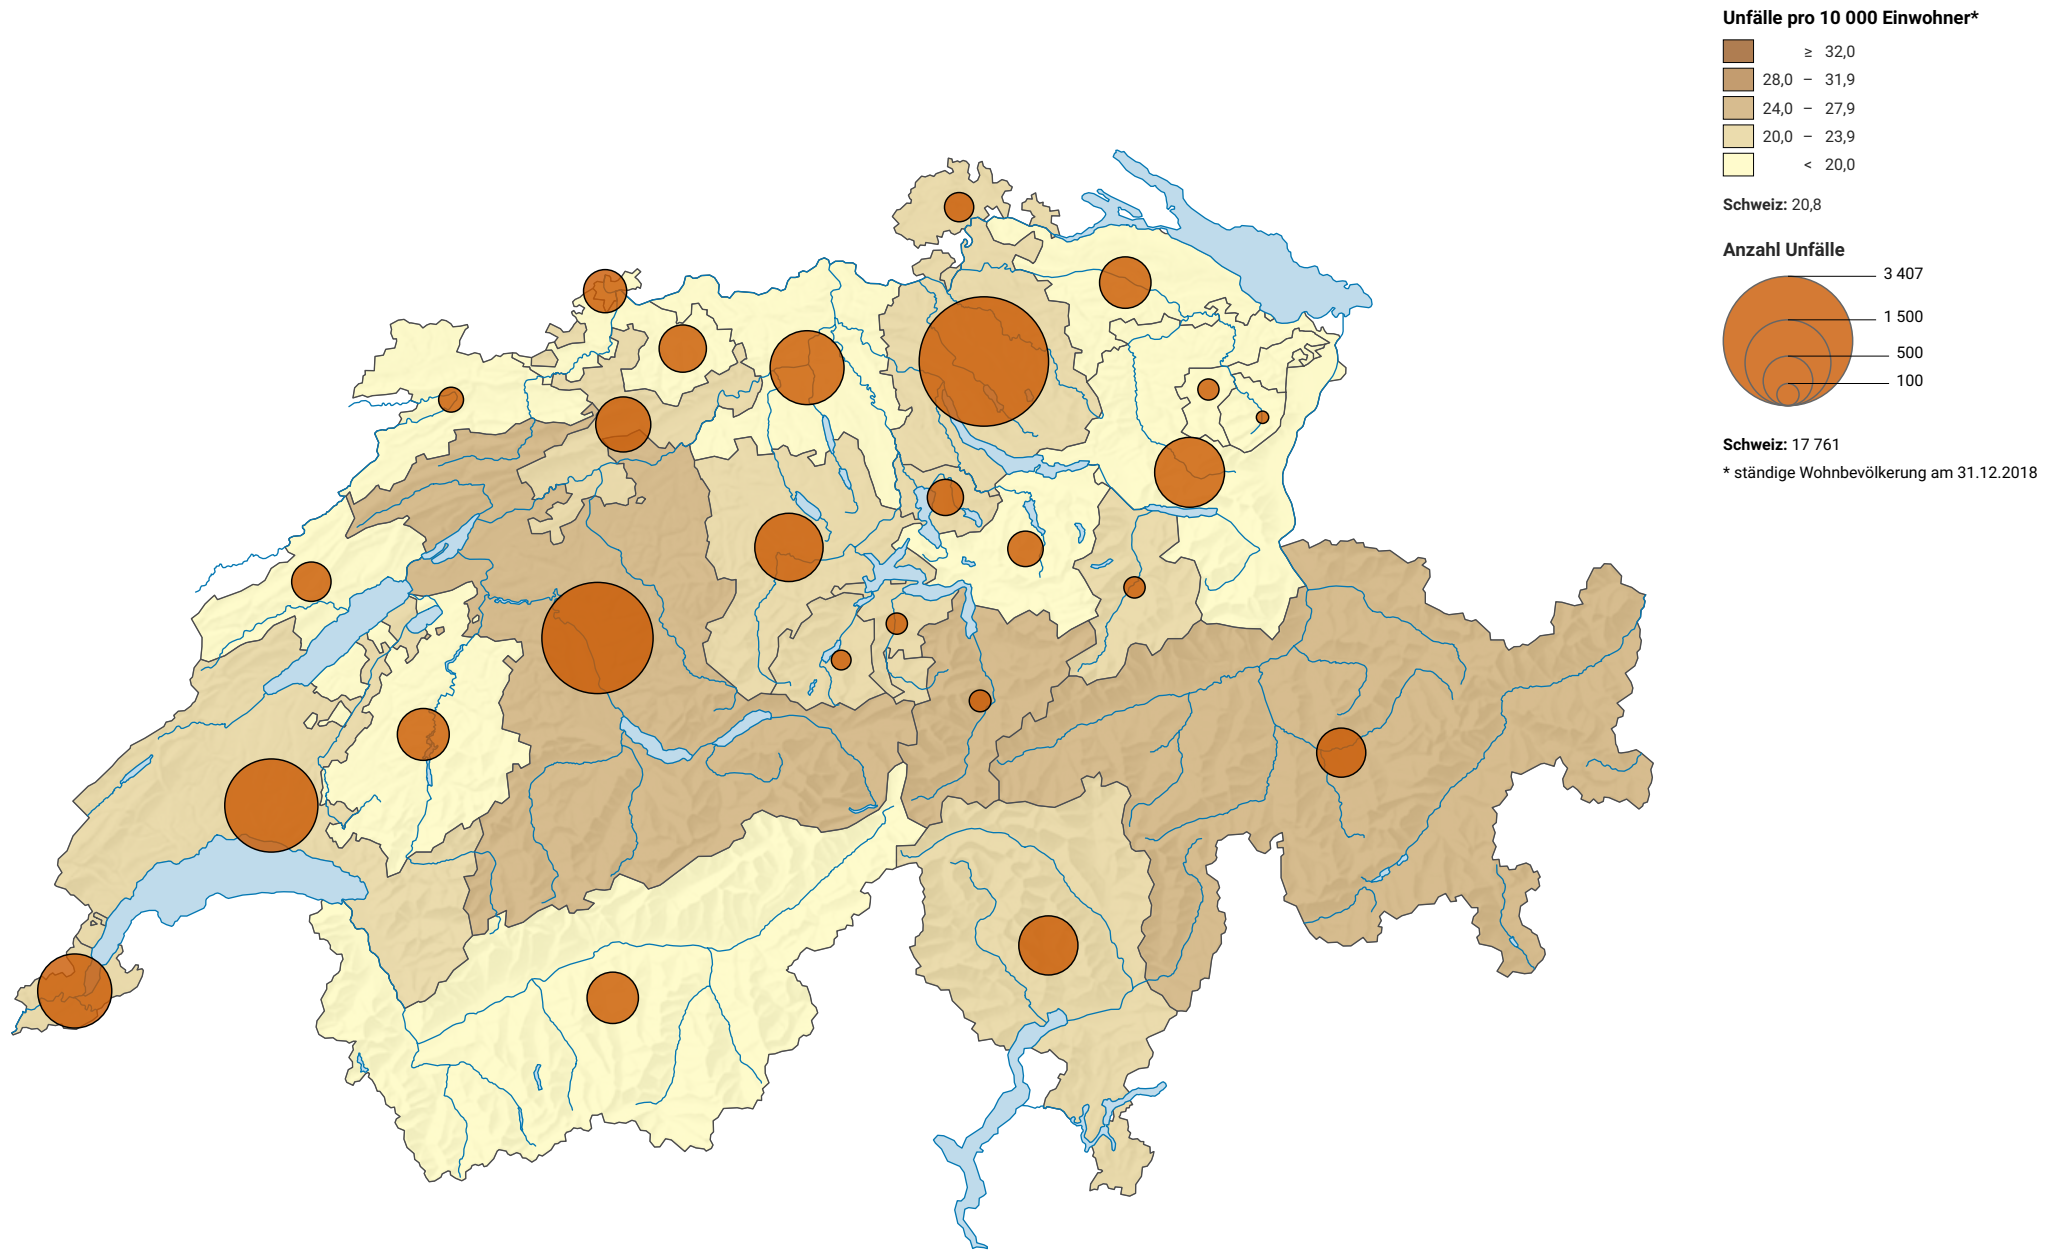

Strassenverkehrsunfälle mit Personenschaden, 2019

0 35 70 km

Raumgliederung:
Kantone