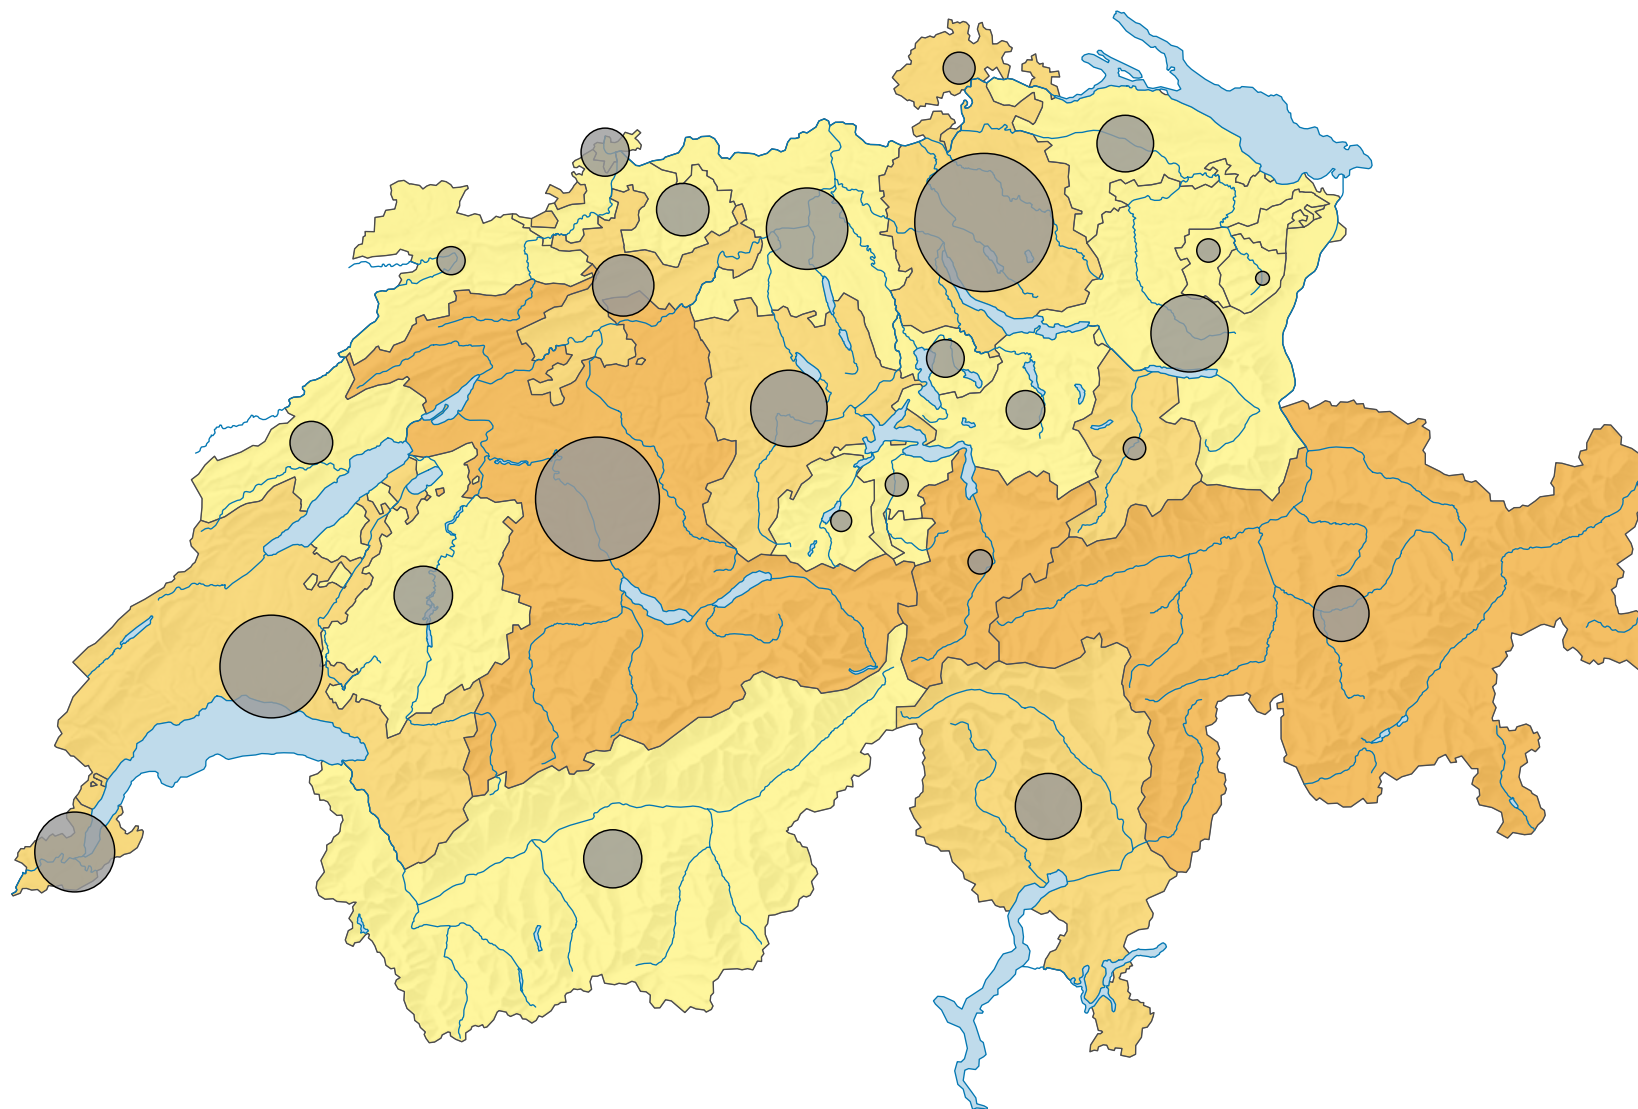

Im Strassenverkehr verunfallte Personen, 2019

Verunfallte Personen* pro 10 000 Einwohner**

Schweiz: 25,1

Anzahl verunfallter Personen*

Schweiz: 21 467

* verletzte und getötete Personen

** ständige Wohnbevölkerung am 31.12.2018

0 35 70 km

Raumgliederung:
Kantone