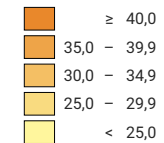

Im Strassenverkehr verunfallte Personen, 2019

Verunfallte Personen* pro 10 000 Einwohner**

Schweiz: 25,1

Anzahl verunfallter Personen*

Schweiz: 21 467

* verletzte und getötete Personen

** ständige Wohnbevölkerung am 31.12.2018