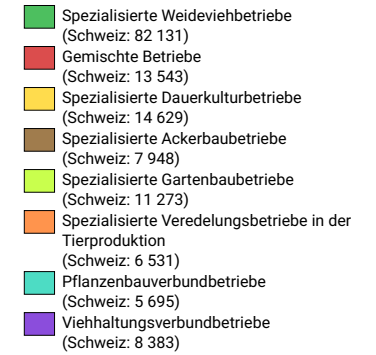

Total Beschäftigte

Schweiz: 150 133

Symbole mit einem Wert unter 300 wurden zur besseren Lesbarkeit visuell vergrössert dargestellt.

Beschäftigte nach betriebswirtschaftlicher Ausrichtung:

0 35 70 km

Raumgliederung:
Bezirke