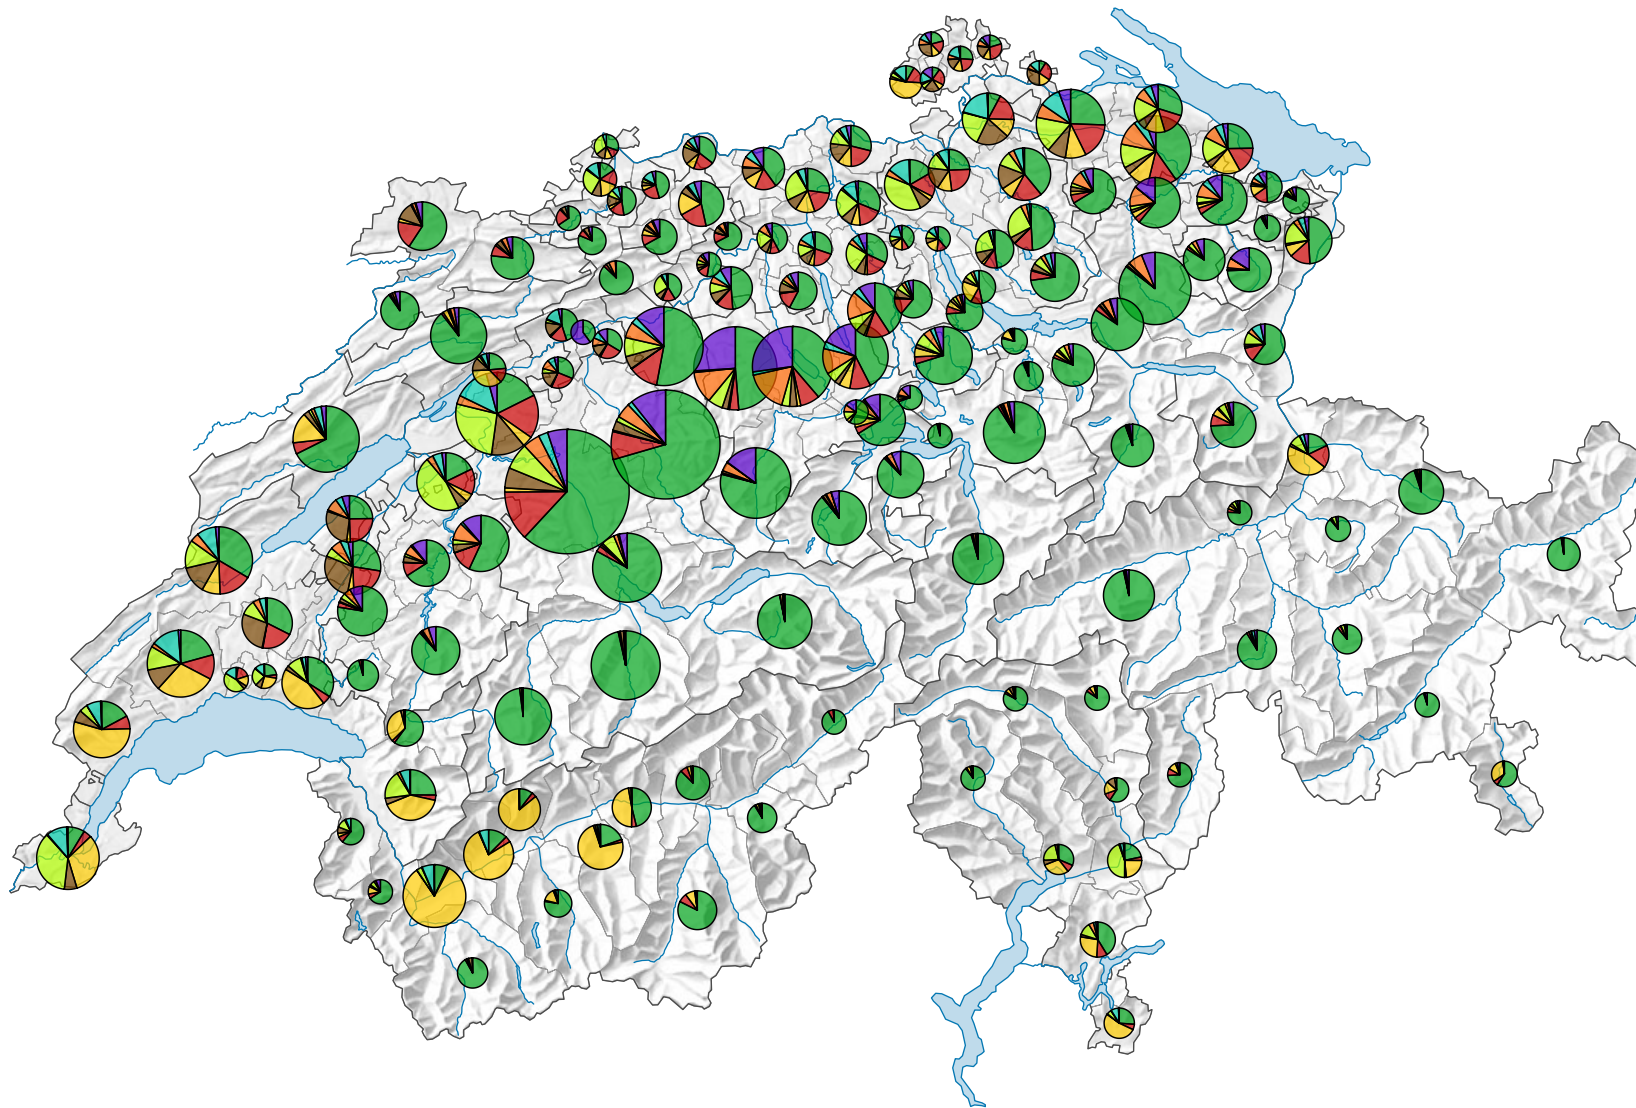

## Total Beschäftigte

Schweiz: 150 133

Symbole mit einem Wert unter 300 wurden zur besseren Lesbarkeit visuell vergrössert dargestellt.

## Beschäftigte nach betriebswirtschaftlicher Ausrichtung:

0 35 70 km

Raumgliederung:  
Bezirke