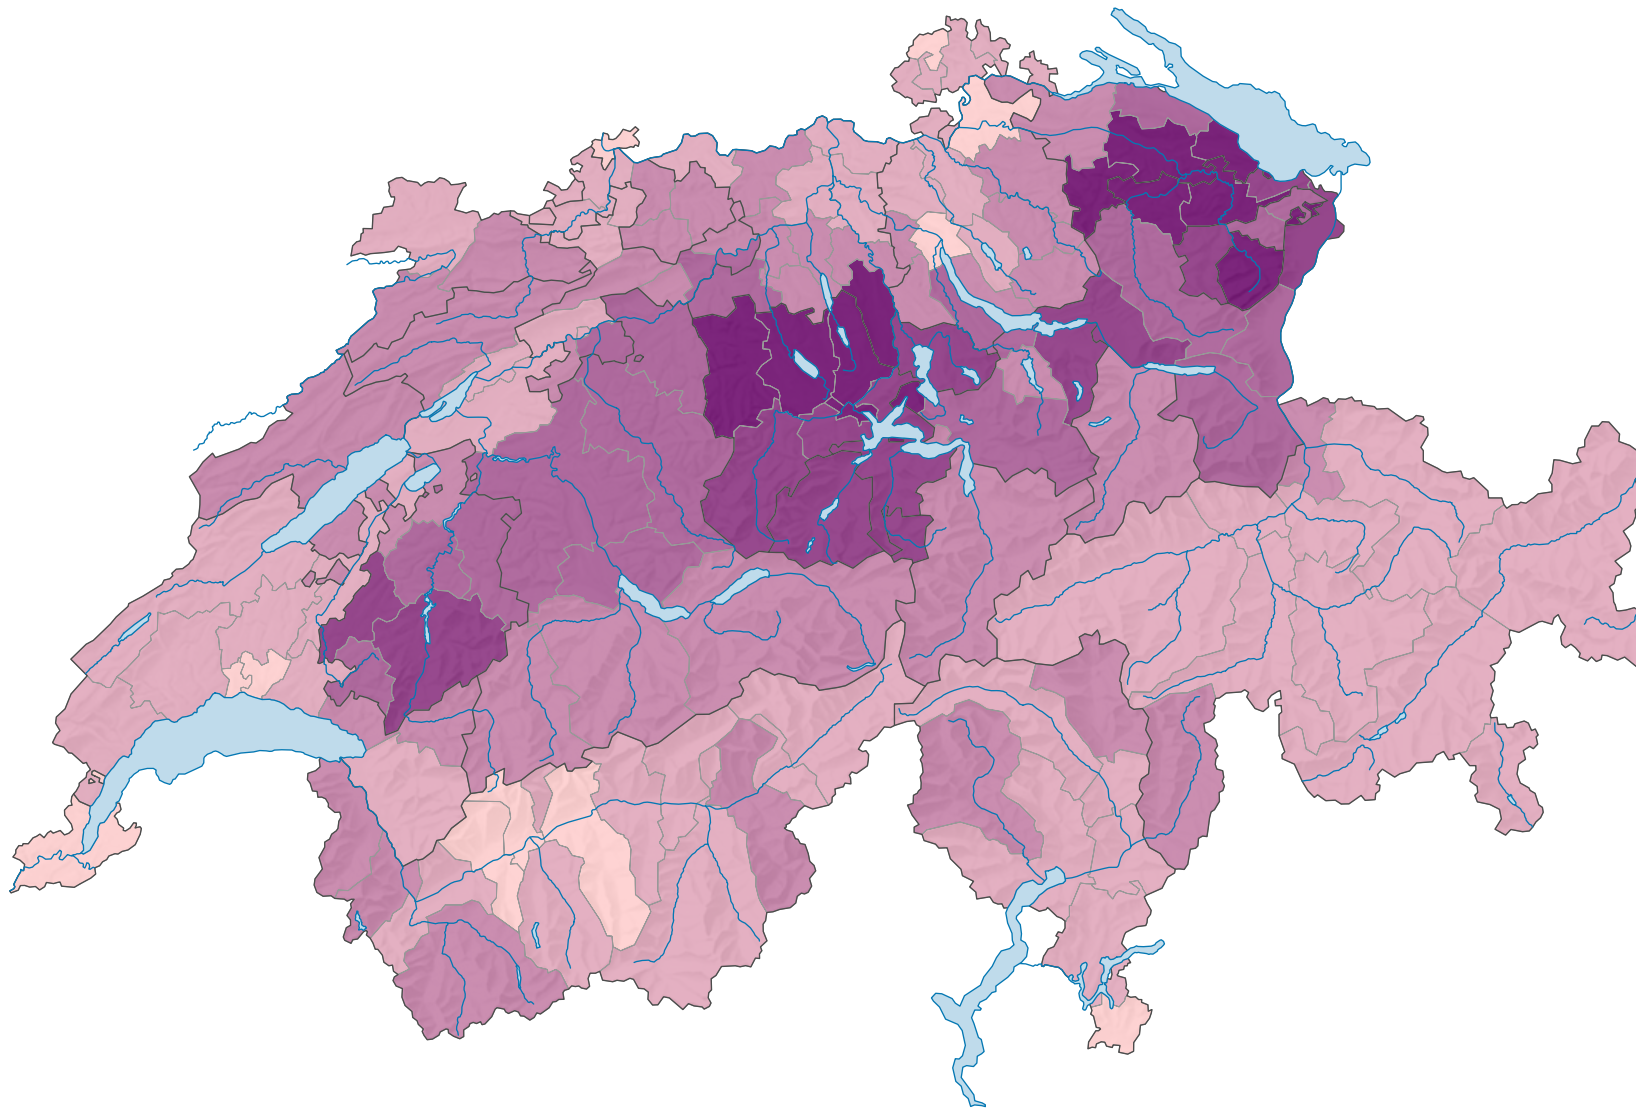

Grossvieheinheiten* pro ha

Schweiz: 1,2

* Siehe Definitionen

0 35 70 km

Raumgliederung:
Bezirke