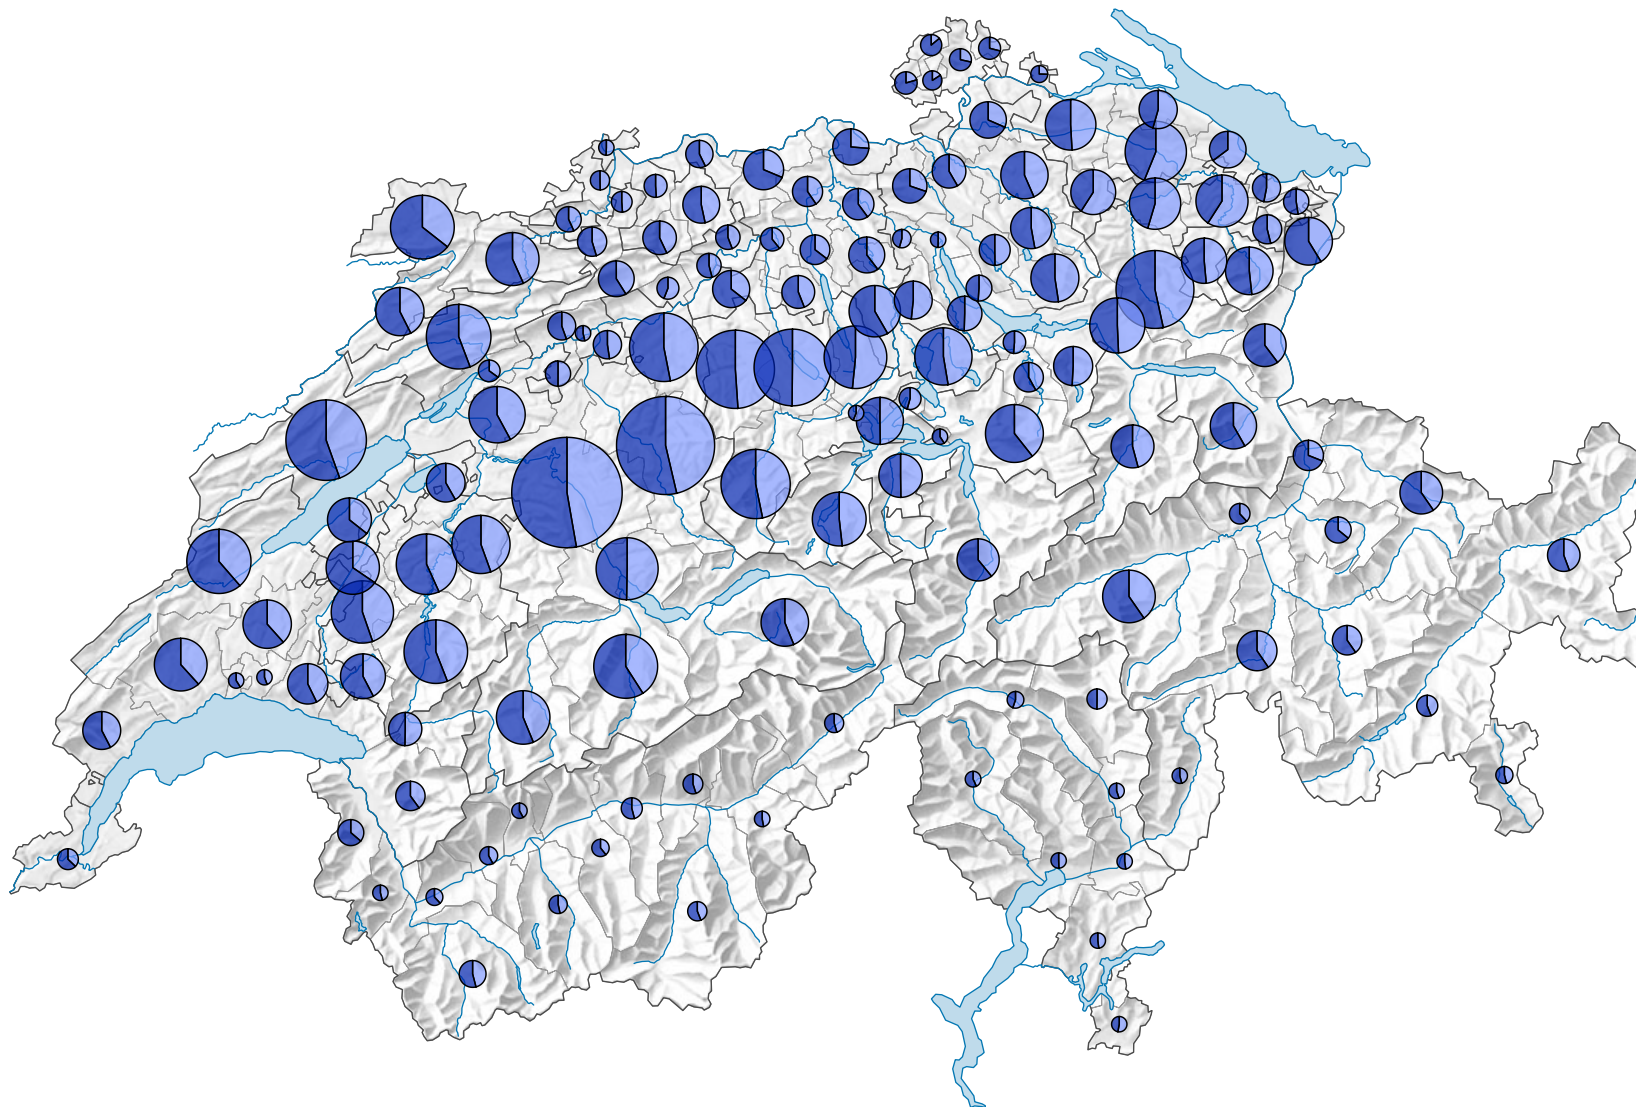

Nombre de bovins

Suisse: 1 524 820

Pour des raisons de lisibilité, la taille des symboles ayant une valeur inférieure à 1 500 a été augmentée.

Parts:

0 35 70 km

Niveau géographique:
Districts