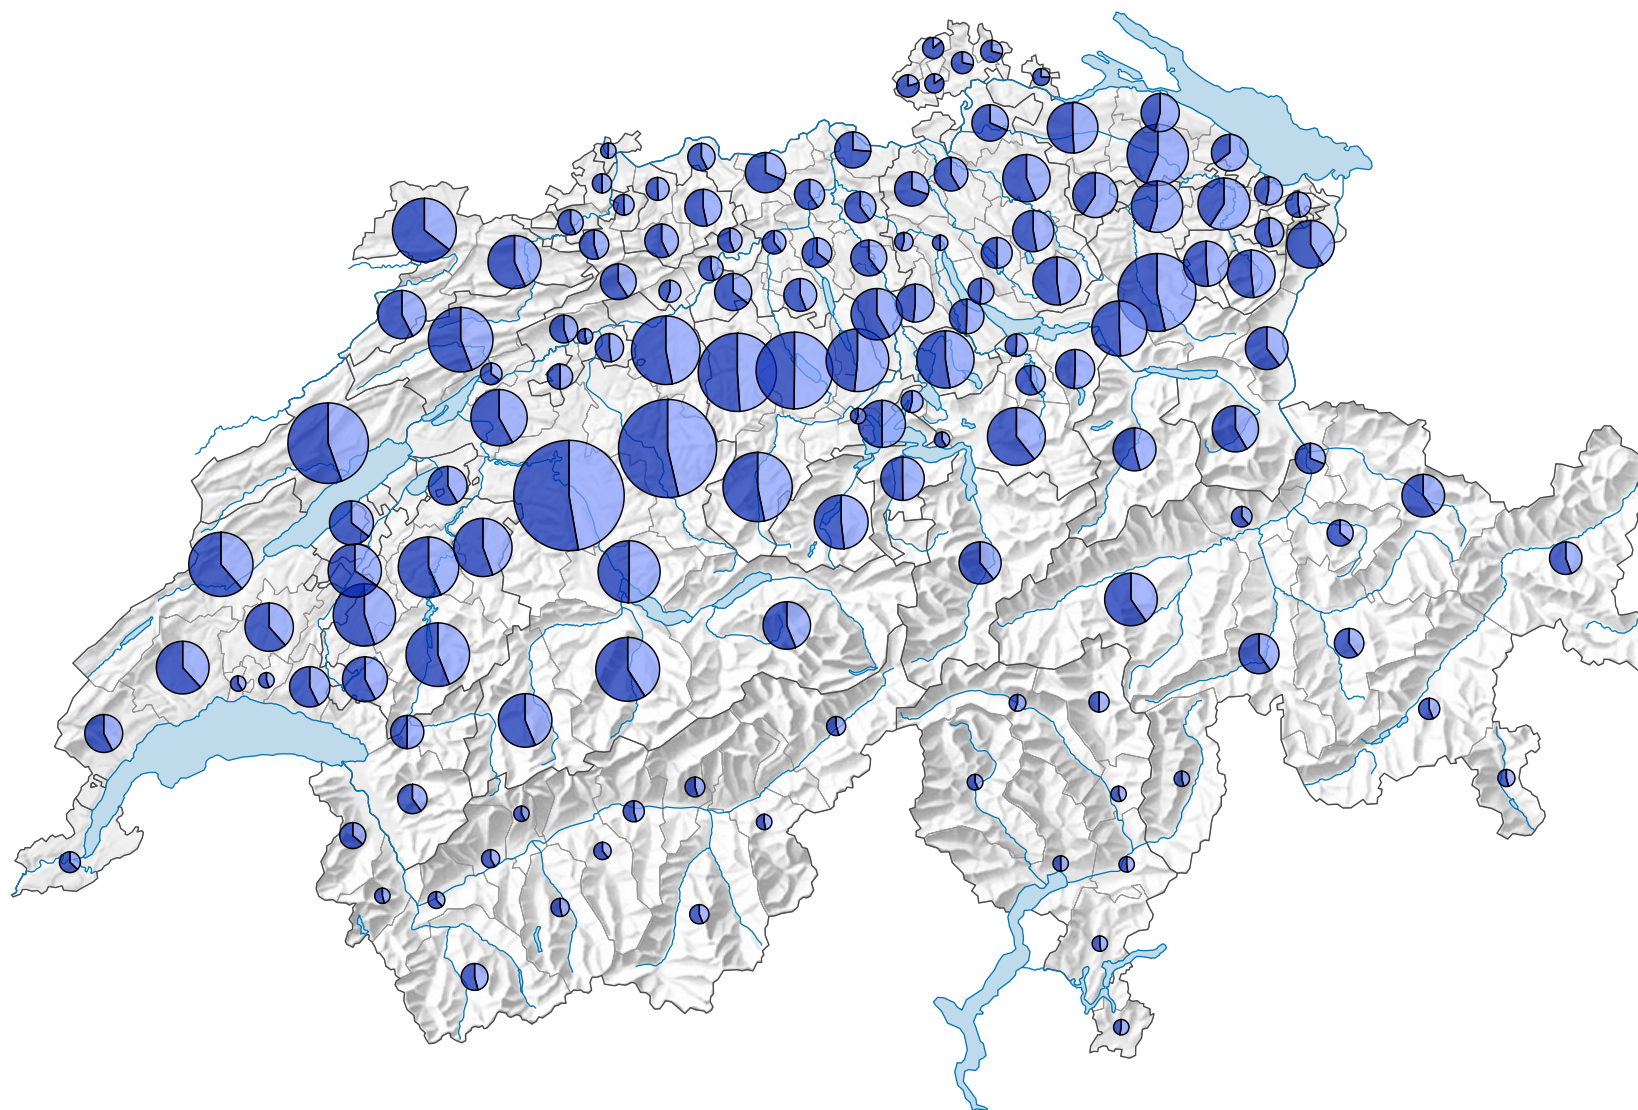

Nombre de bovins

Suisse: 1 524 820

Pour des raisons de lisibilité, la taille des symboles ayant une valeur inférieure à 1 500 a été augmentée.

Parts:

0 35 70 km

Niveau géographique:
Districts