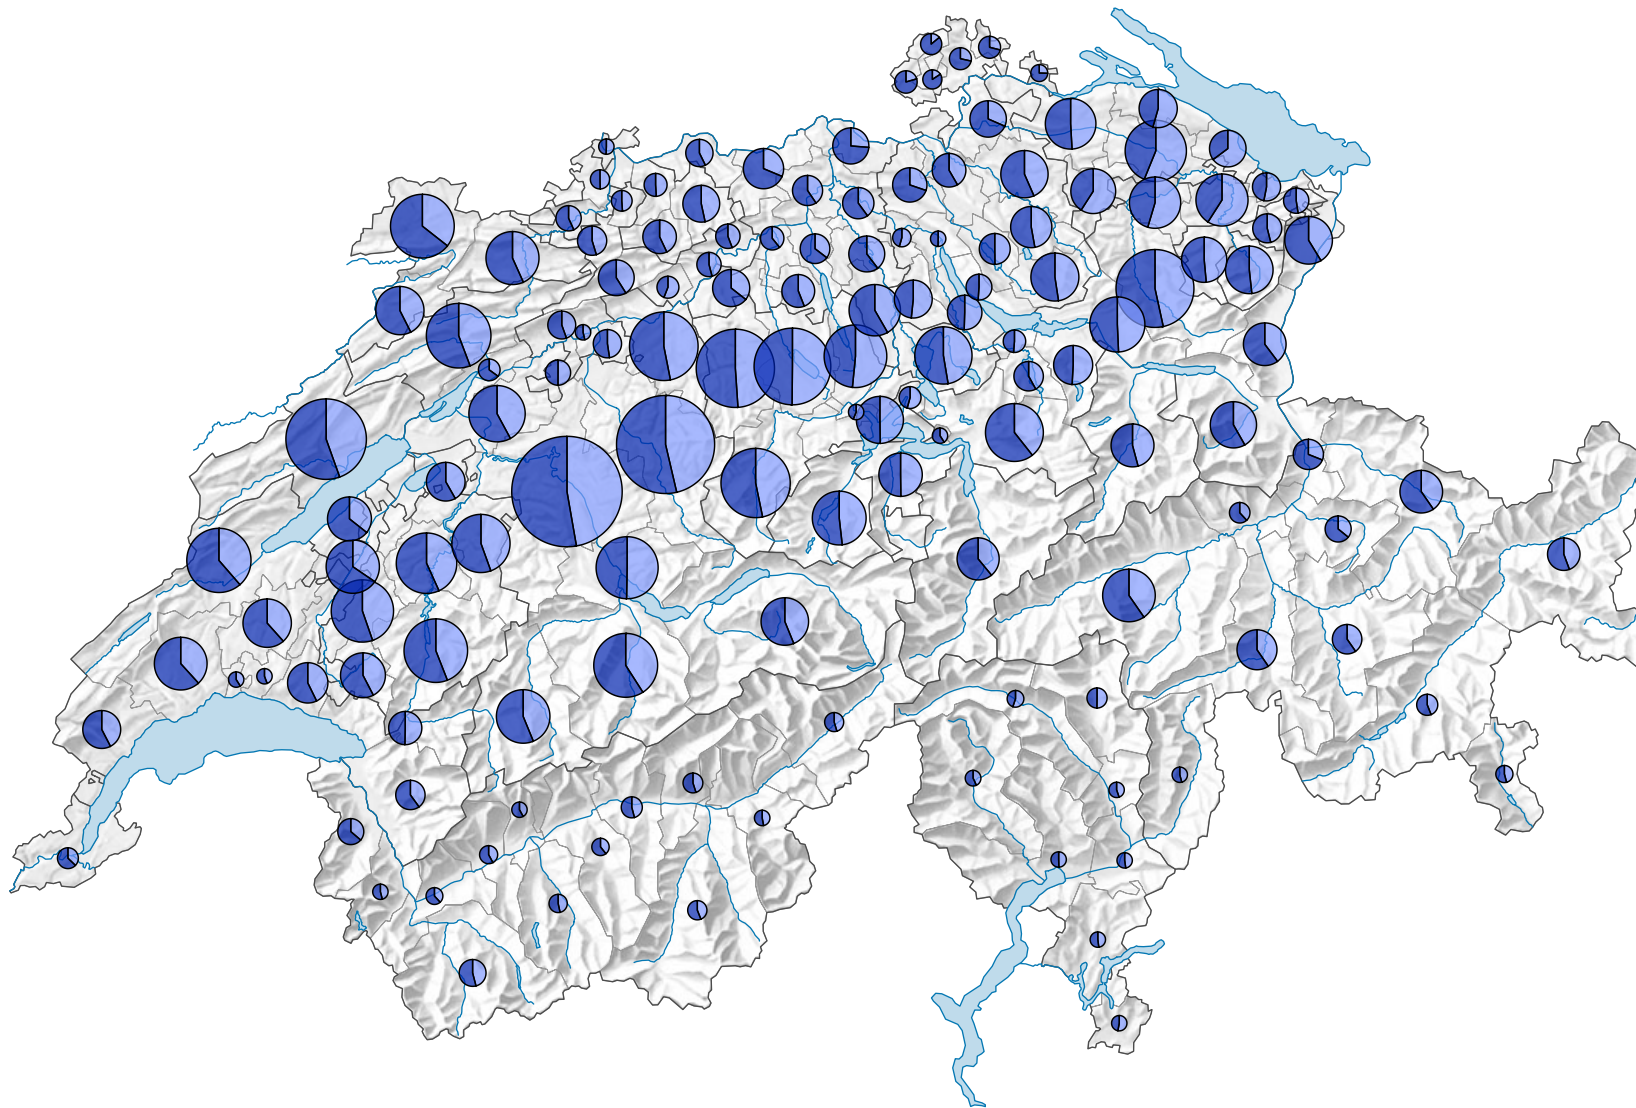

Anzahl Rindvieh

Schweiz: 1 524 820

Symbole mit einem Wert unter 1 500 wurden zur besseren Lesbarkeit visuell vergrößert dargestellt.

Anteile:

0 35 70 km

Raumgliederung:
Bezirke