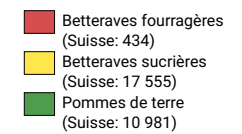

Surfaces de culture de plantes sarclées, en 2019

Part de la surface agricole utile, en %

Suisse: 2,8

Surfaces de culture de plantes sarclées en hectares

Suisse: 28 971

Les symboles ayant une valeur inférieure à 1 ont été masqués.

Pour des raisons de lisibilité, la taille des symboles ayant une valeur inférieure à 100 a été augmentée.

Plantes sarclées:

Niveau géographique:
Districts