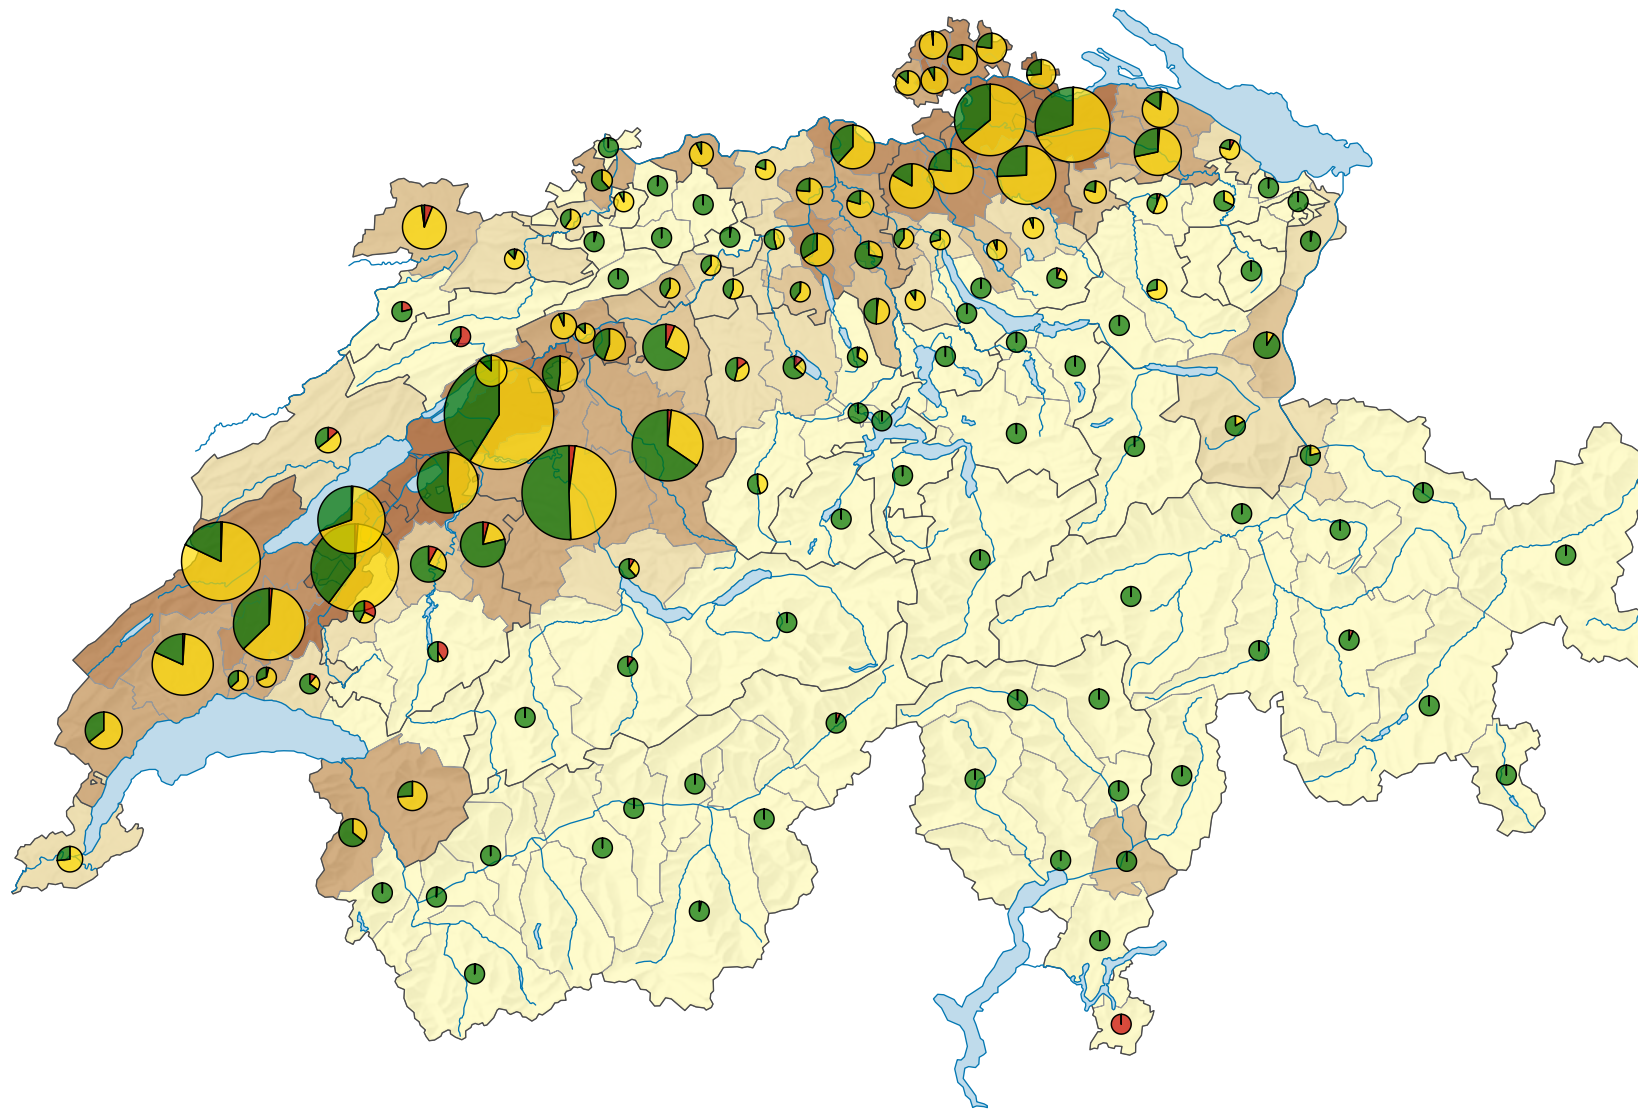

Surfaces de culture de plantes sarclées, en 2019

Part de la surface agricole utile, en %

Suisse: 2,8

Surfaces de culture de plantes sarclées en hectares

Suisse: 28 971

Les symboles ayant une valeur inférieure à 1 ont été masqués.

Pour des raisons de lisibilité, la taille des symboles ayant une valeur inférieure à 100 a été augmentée.

Plantes sarclées:

Niveau géographique:
Districts