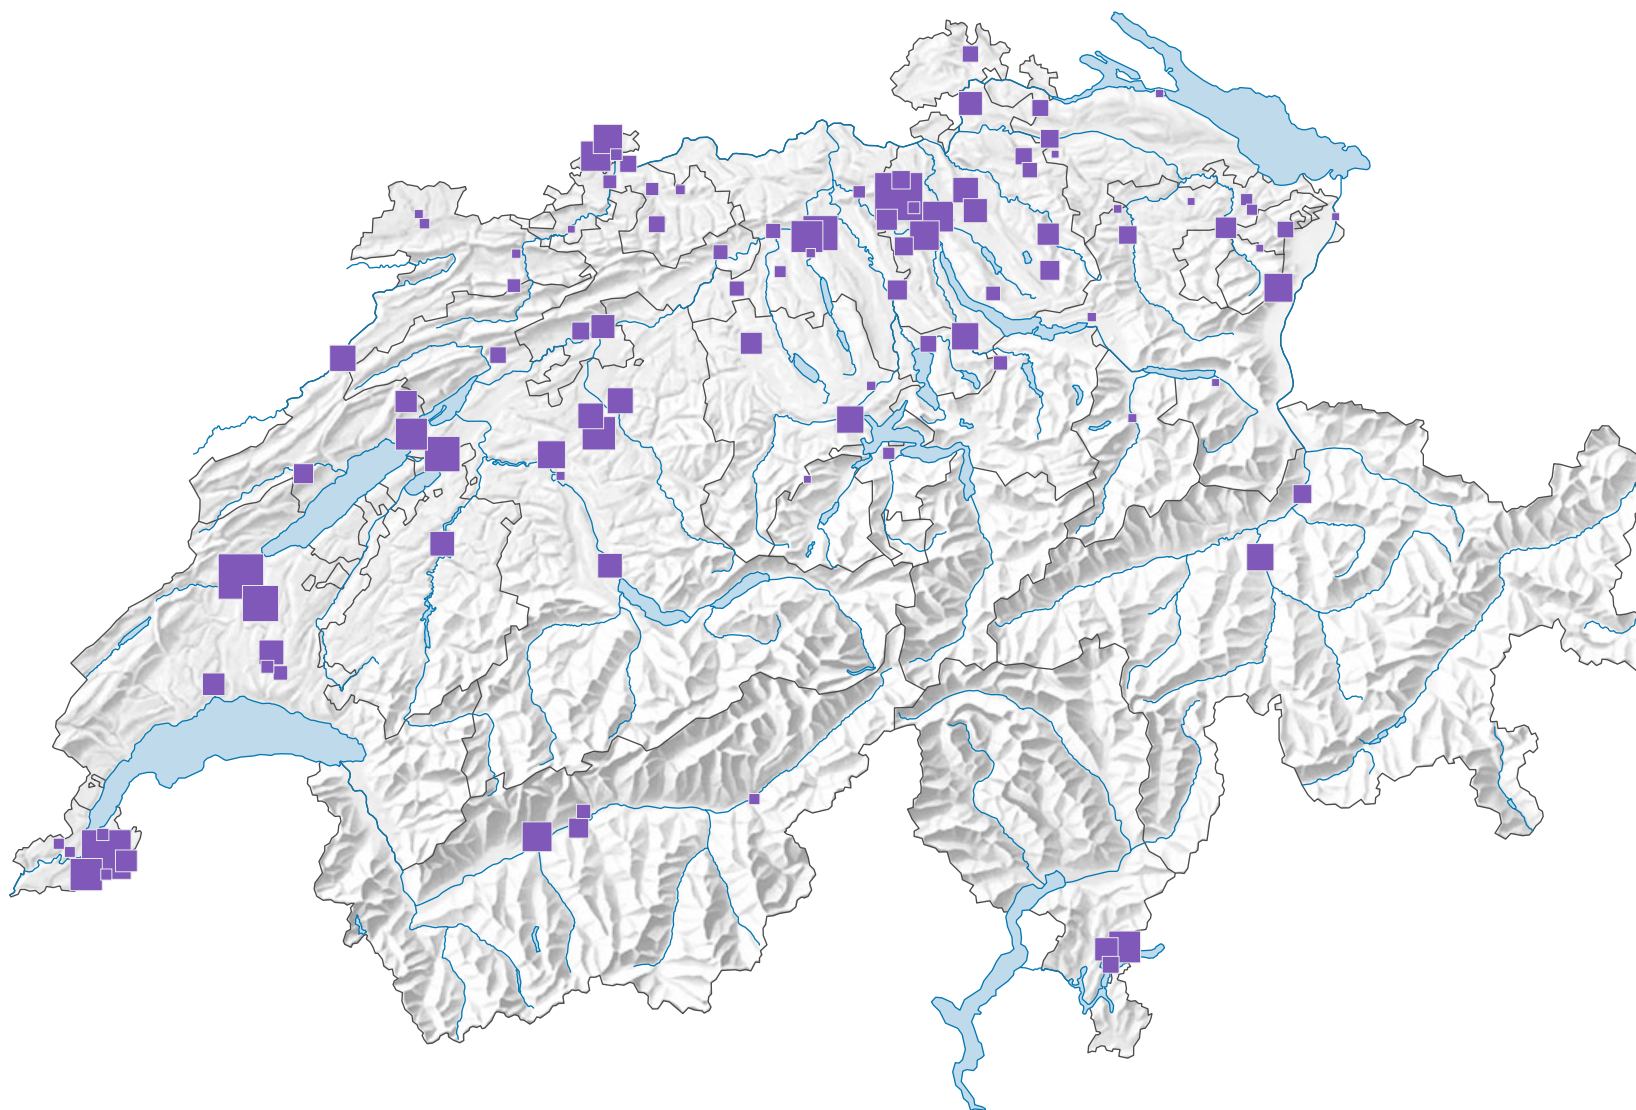

Etablissements de privation de liberté, en 2020

Places

Suisse: 7 419

Pour des raisons de lisibilité, la taille des symboles ayant une valeur inférieure à 10 a été augmentée.

0 35 70 km

Niveau géographique:
Régions du catalogue des établissements