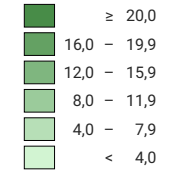

**Anteil Biofläche an der landwirtschaftlichen Nutzfläche, in %**

Schweiz: 16,5

**Anzahl Betriebe**

Schweiz: 7 284

Symbole mit einem Wert unter 5 wurden zur besseren Lesbarkeit visuell vergrößert dargestellt.