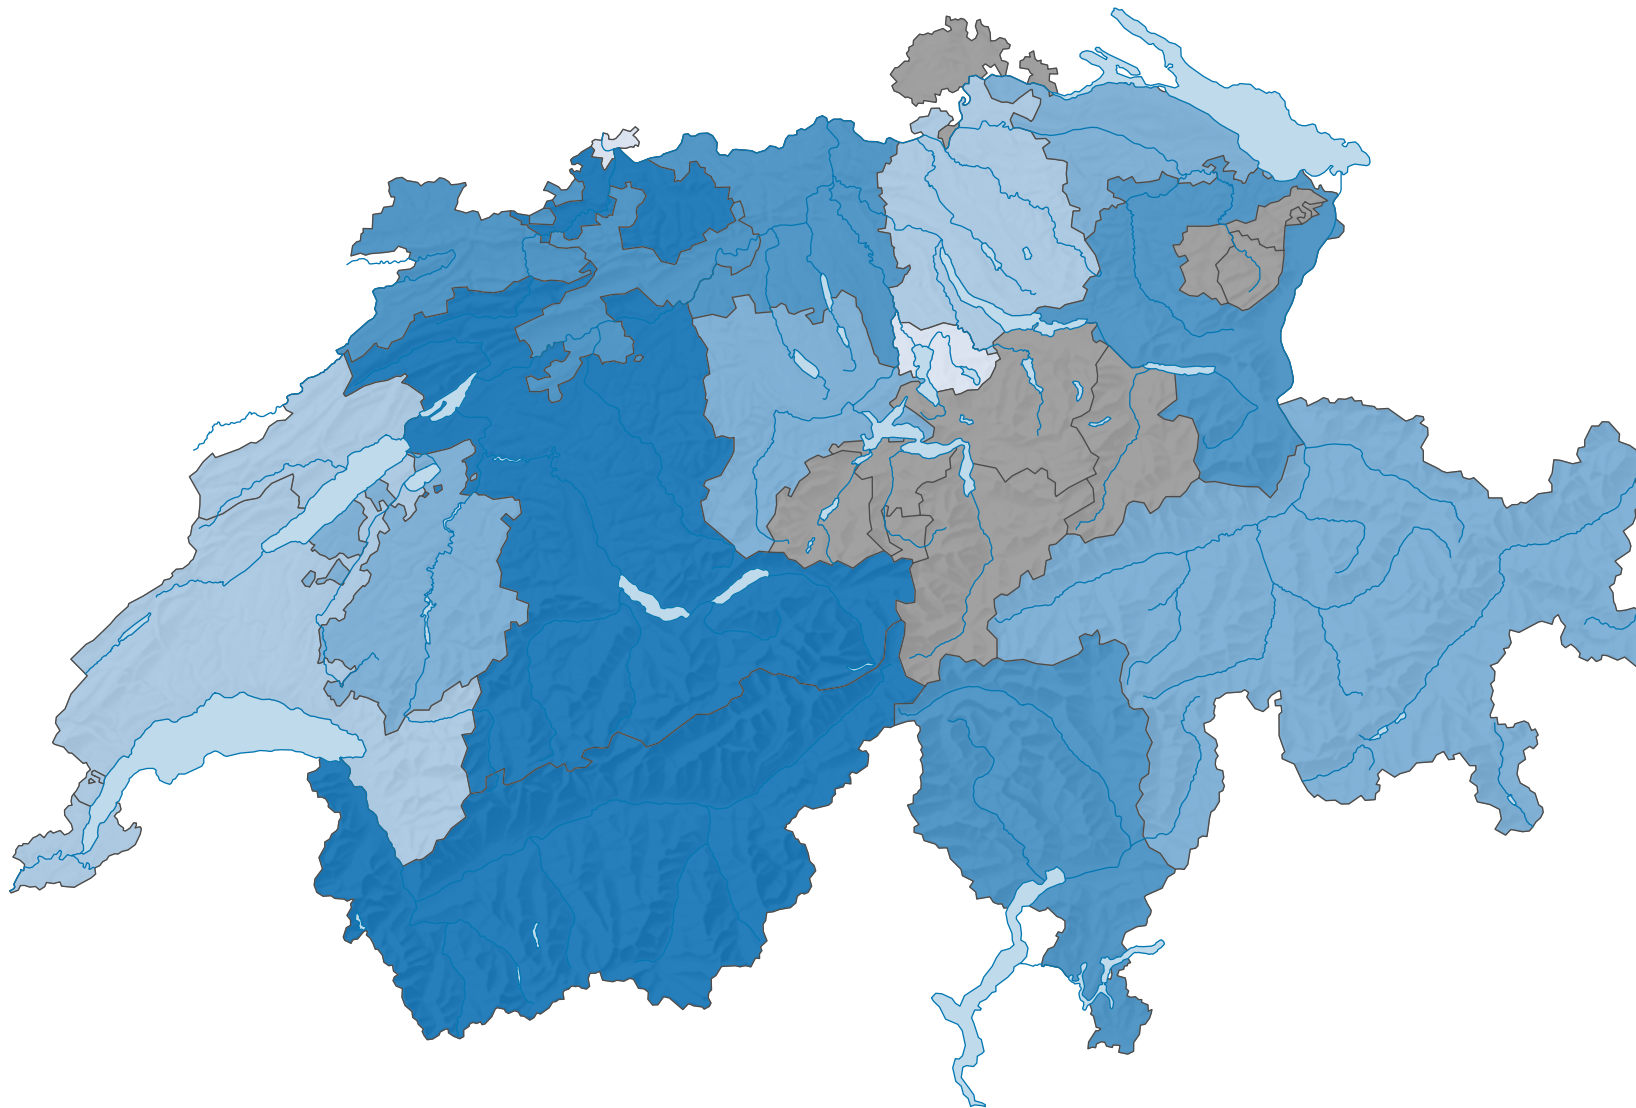

Haushalte, die für die familienergänzende Kinderbetreuung auf die Grosseltern zurückgreifen, 2018

Anteil Haushalte mit Kindern unter 13 Jahren, die mindestens einmal pro Woche auf die Grosseltern zurückgreifen, in %

Schweiz: 34,2

0 35 70 km

Raumgliederung:
Kantone