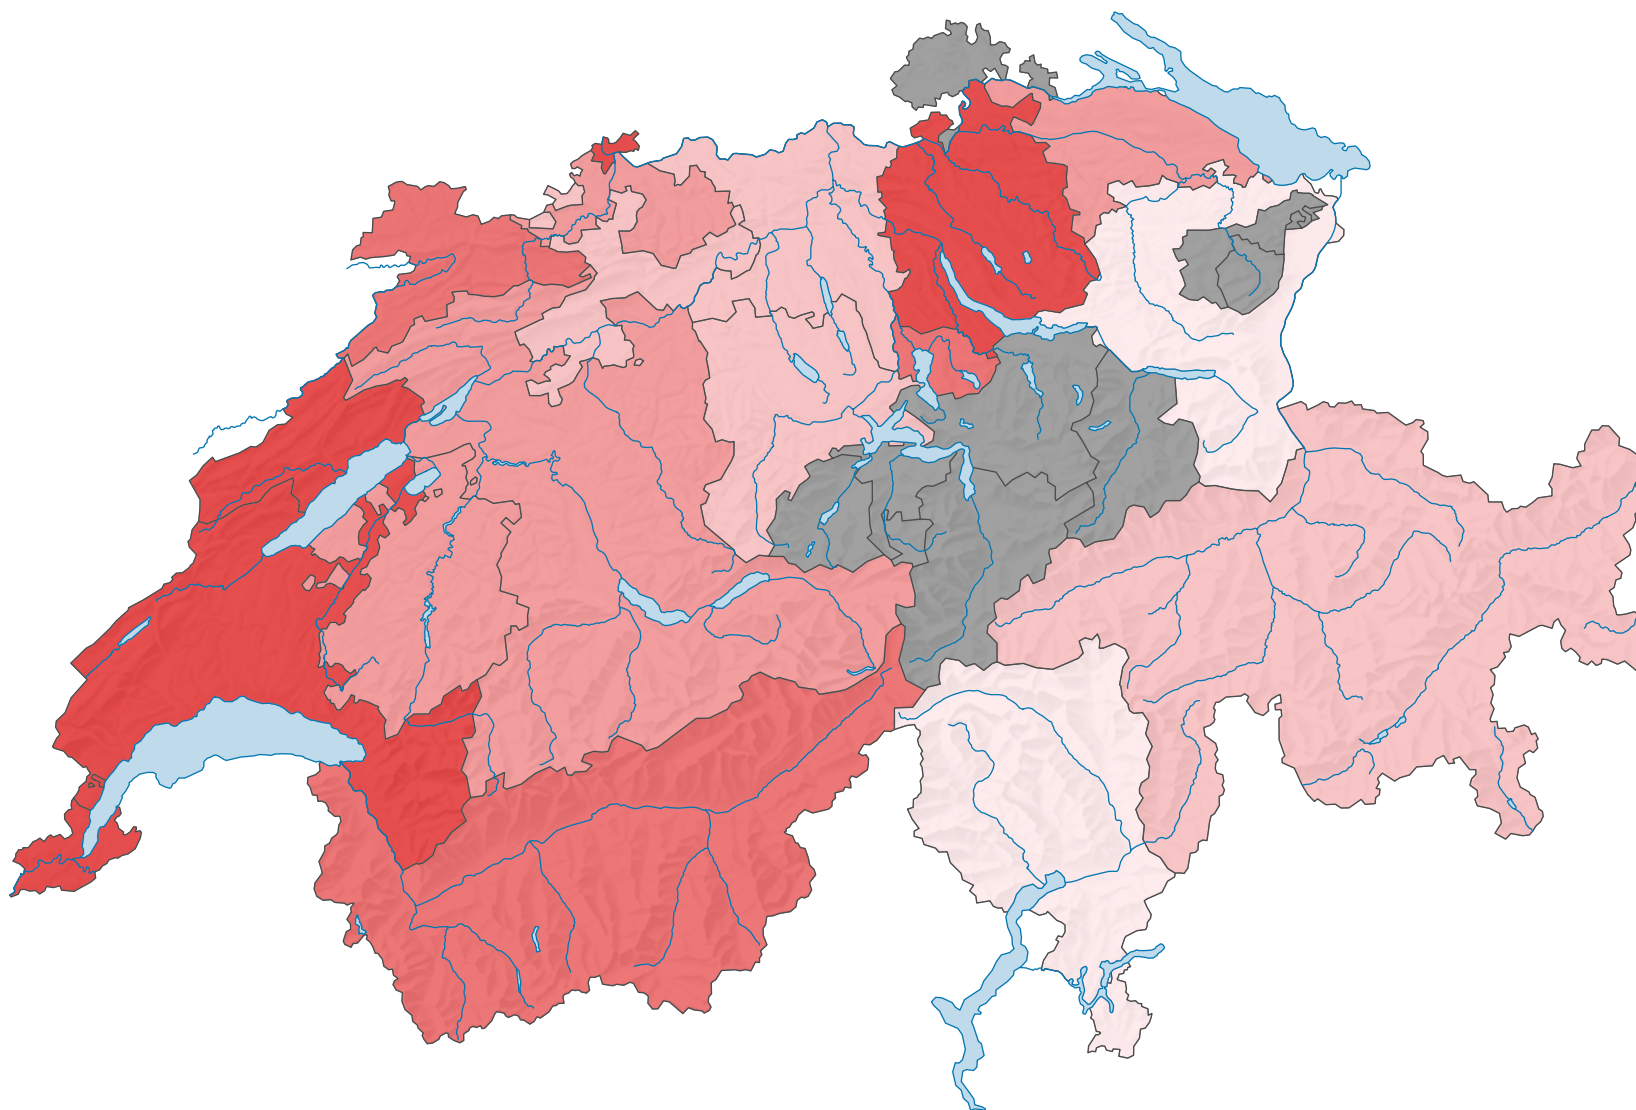

# Ménages ayant recours aux crèches, au parascolaire ou aux écoles à horaire continu pour l'accueil extrafamilial des enfants, en 2018

Part des ménages avec enfants de moins de 13 ans ayant recours au moins une fois par semaine aux crèches, à l'accueil parascolaire ou aux écoles à horaire continu, en %

Suisse: 36,9

0 35 70 km

Niveau géographique:  
Cantons