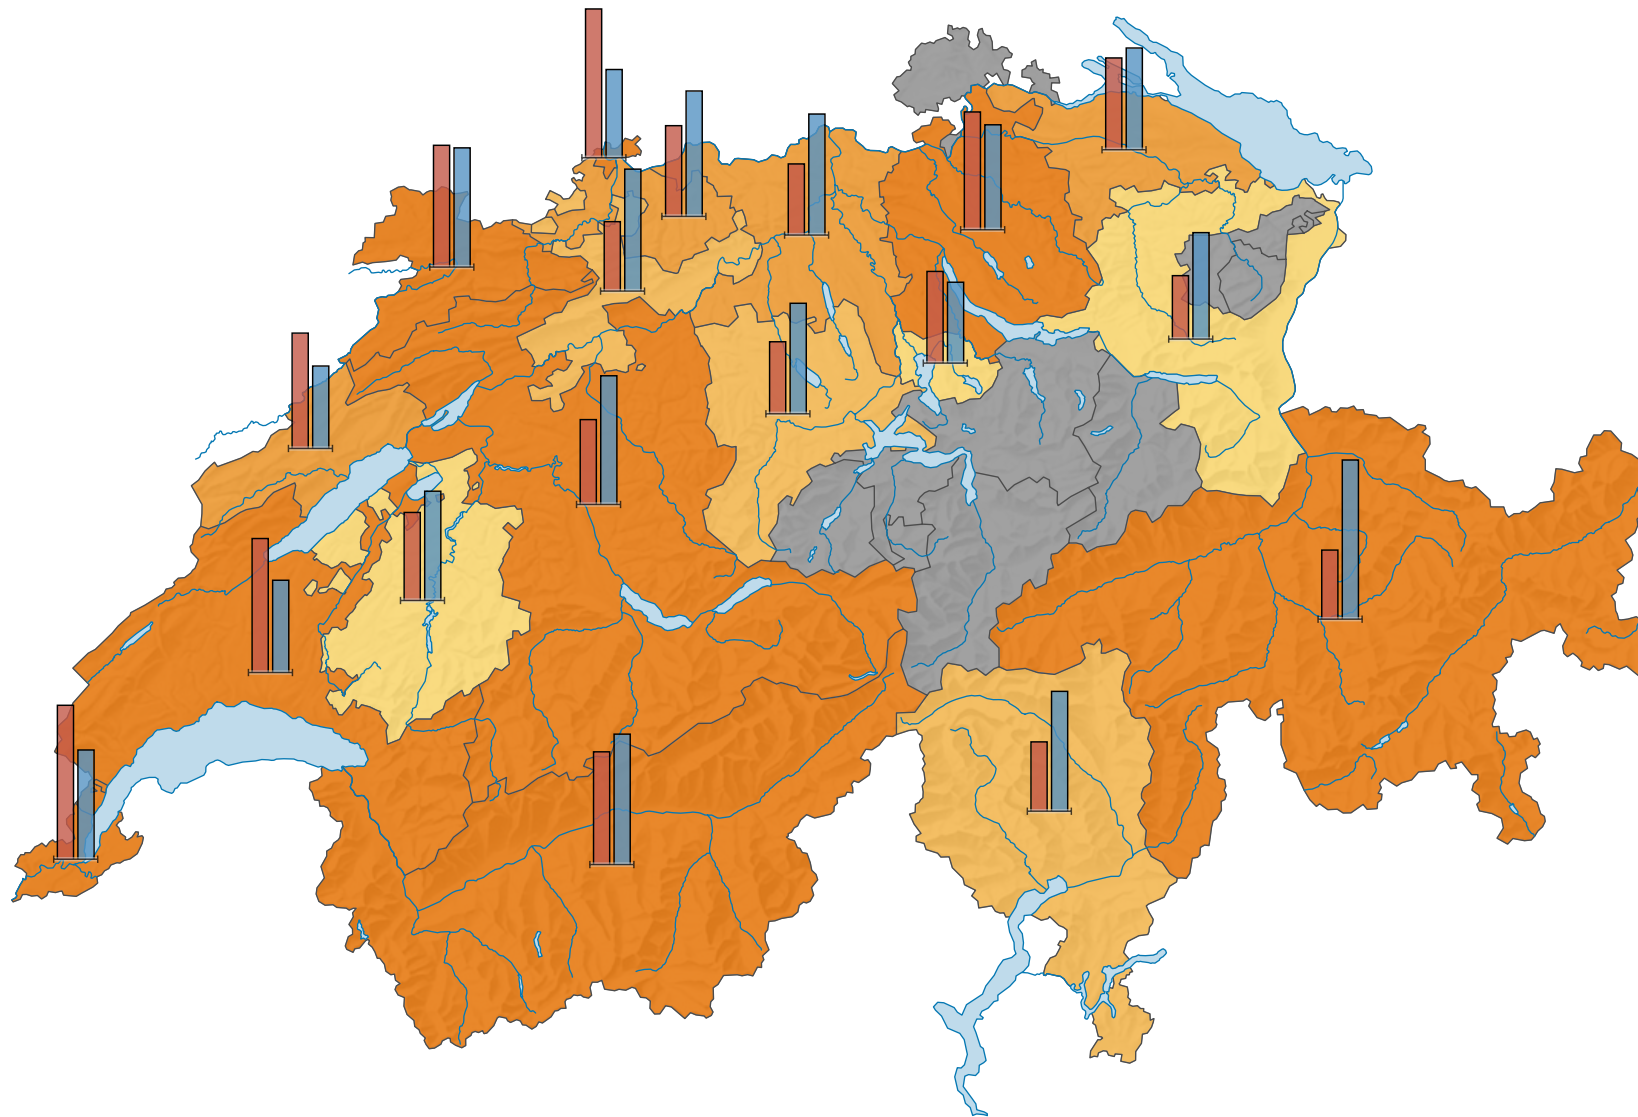

Ménages ayant recours à un accueil extrafamilial des enfants selon le type de garde, en 2018

Part des ménages avec enfants de moins de 13 ans ayant recours au moins une fois par semaine à un accueil extrafamilial, en %

Le nombre d'observations est trop faible. (-)

Suisse: 68,1

Type de garde, en %

Type de garde

Les résultats de 2013 et 2018 ne sont pas directement comparables entre eux.

Niveau géographique:
Cantons