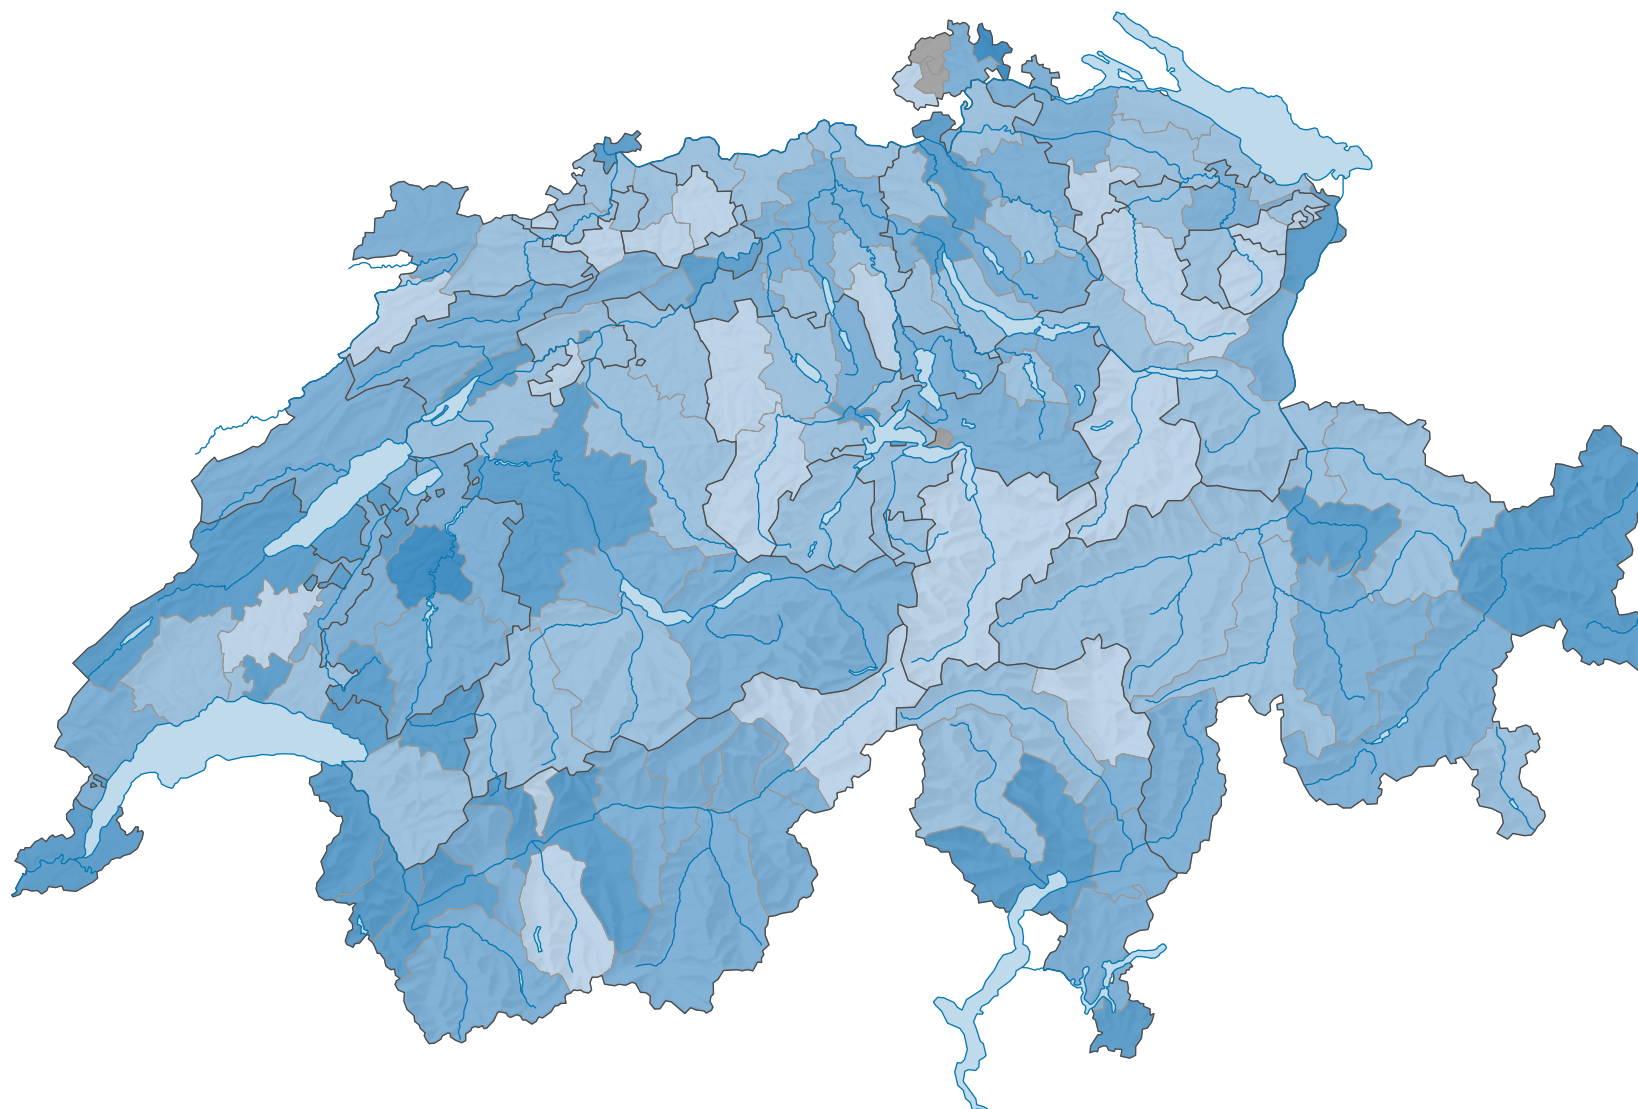

## Anzahl Straftaten pro 1 000 Einwohner

Schweiz: 8,9

0 35 70 km

Raumgliederung:  
Bezirke