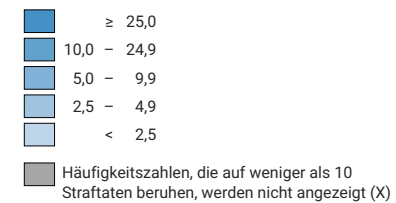

## Anzahl Straftaten pro 1 000 Einwohner

Schweiz: 8,9

0 35 70 km

Raumgliederung:  
Bezirke