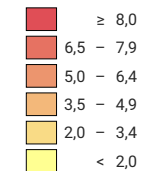

Nombre d'infractions par 1 000 habitants

Les fréquences qui se basent sur moins de 10 infractions ne sont pas affichées (X)

Suisse: 5,0

Niveau géographique:
Districts