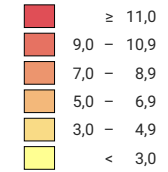

## Anzahl Straftaten pro 1 000 Einwohner

■ Häufigkeitszahlen, die auf einer Anzahl von Straftaten zwischen 1 und 9 beruhen, werden nicht angezeigt. (X)

Schweiz: 4,3

Korrigierte Version 02.05.2022

0 35 70 km