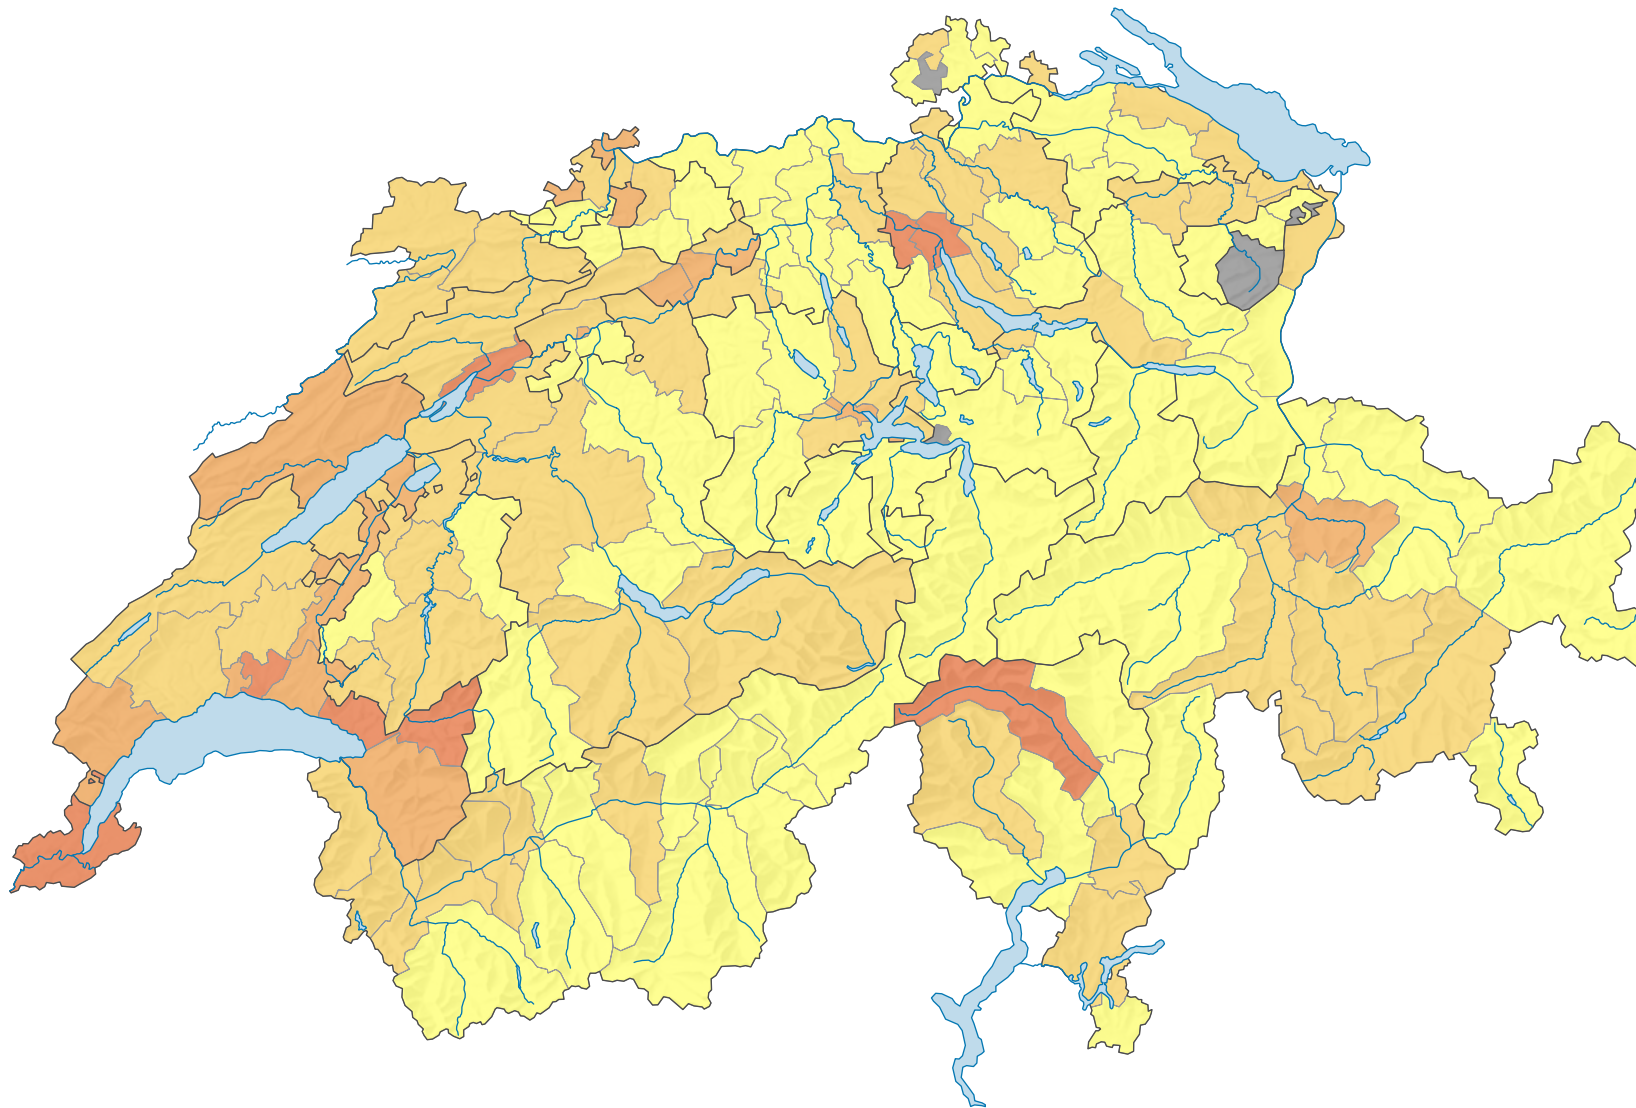

## Anzahl Straftaten pro 1 000 Einwohner

■ Häufigkeitszahlen, die auf einer Anzahl von Straftaten zwischen 1 und 9 beruhen, werden nicht angezeigt. (X)

Schweiz: 4,3

Korrigierte Version 02.05.2022

0 35 70 km

Raumgliederung:  
Bezirke