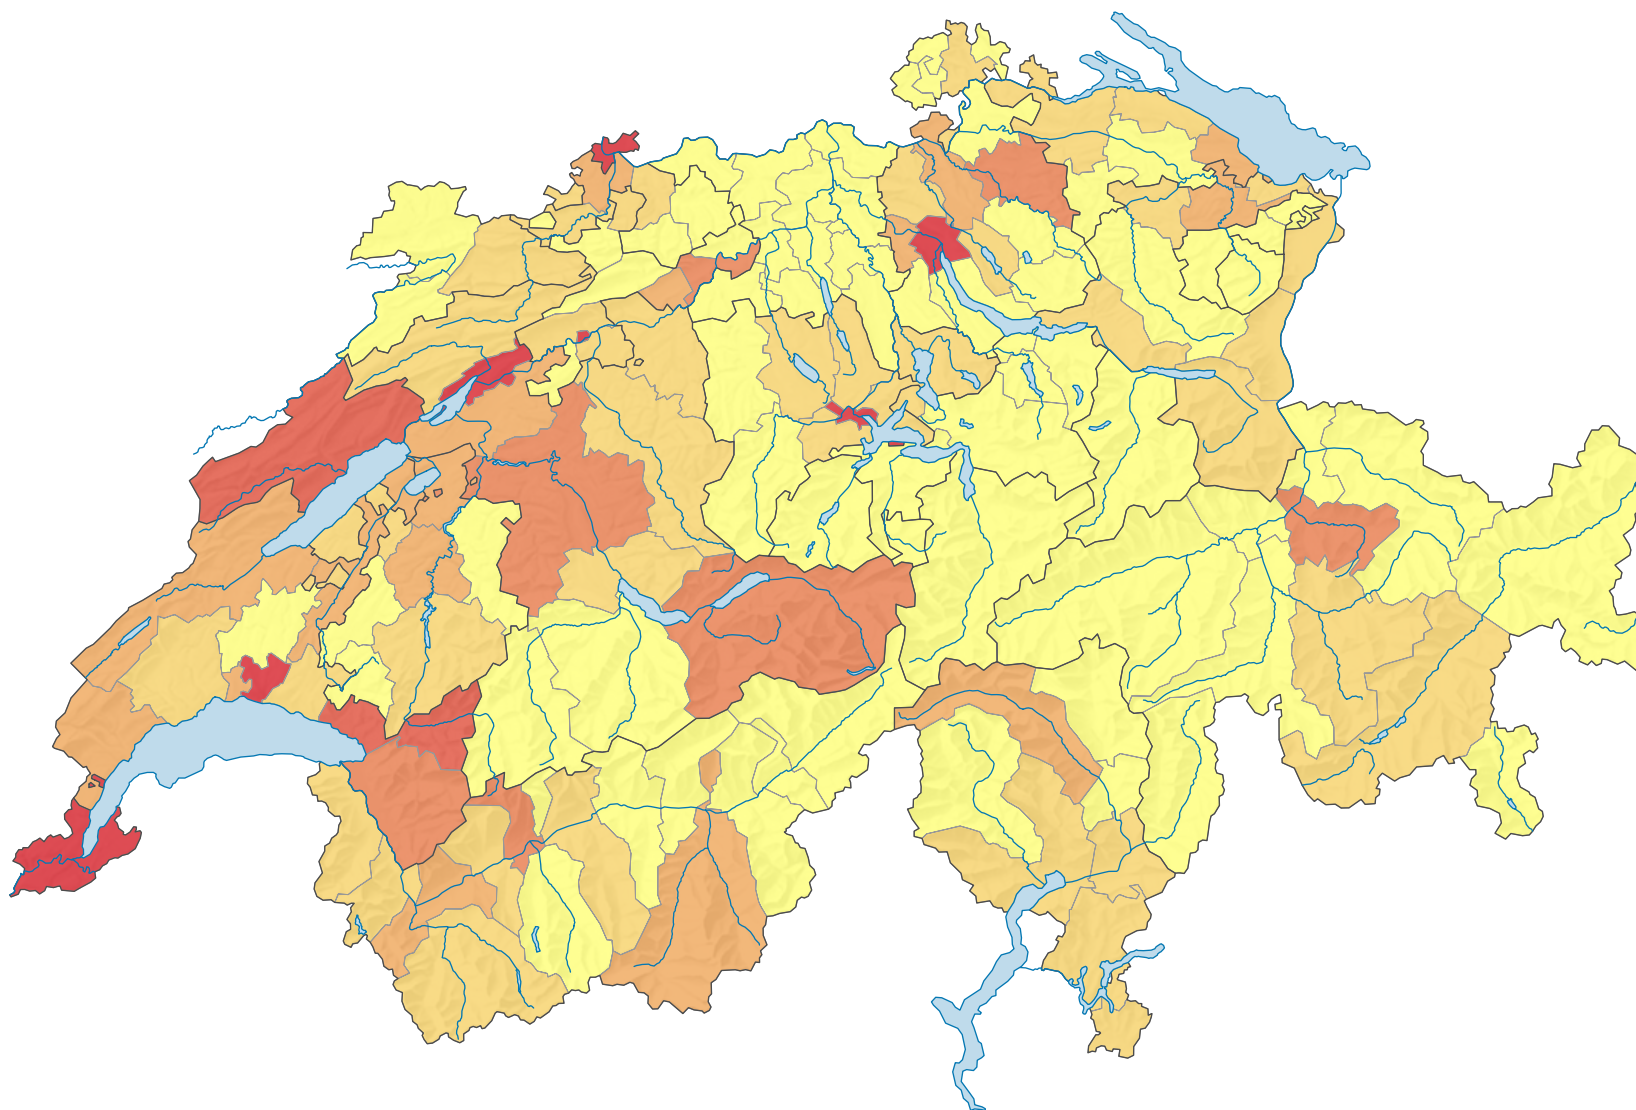

Nombre d'infractions par 1 000 habitants

Suisse: 17,8

0 35 70 km

Niveau géographique:
Districts