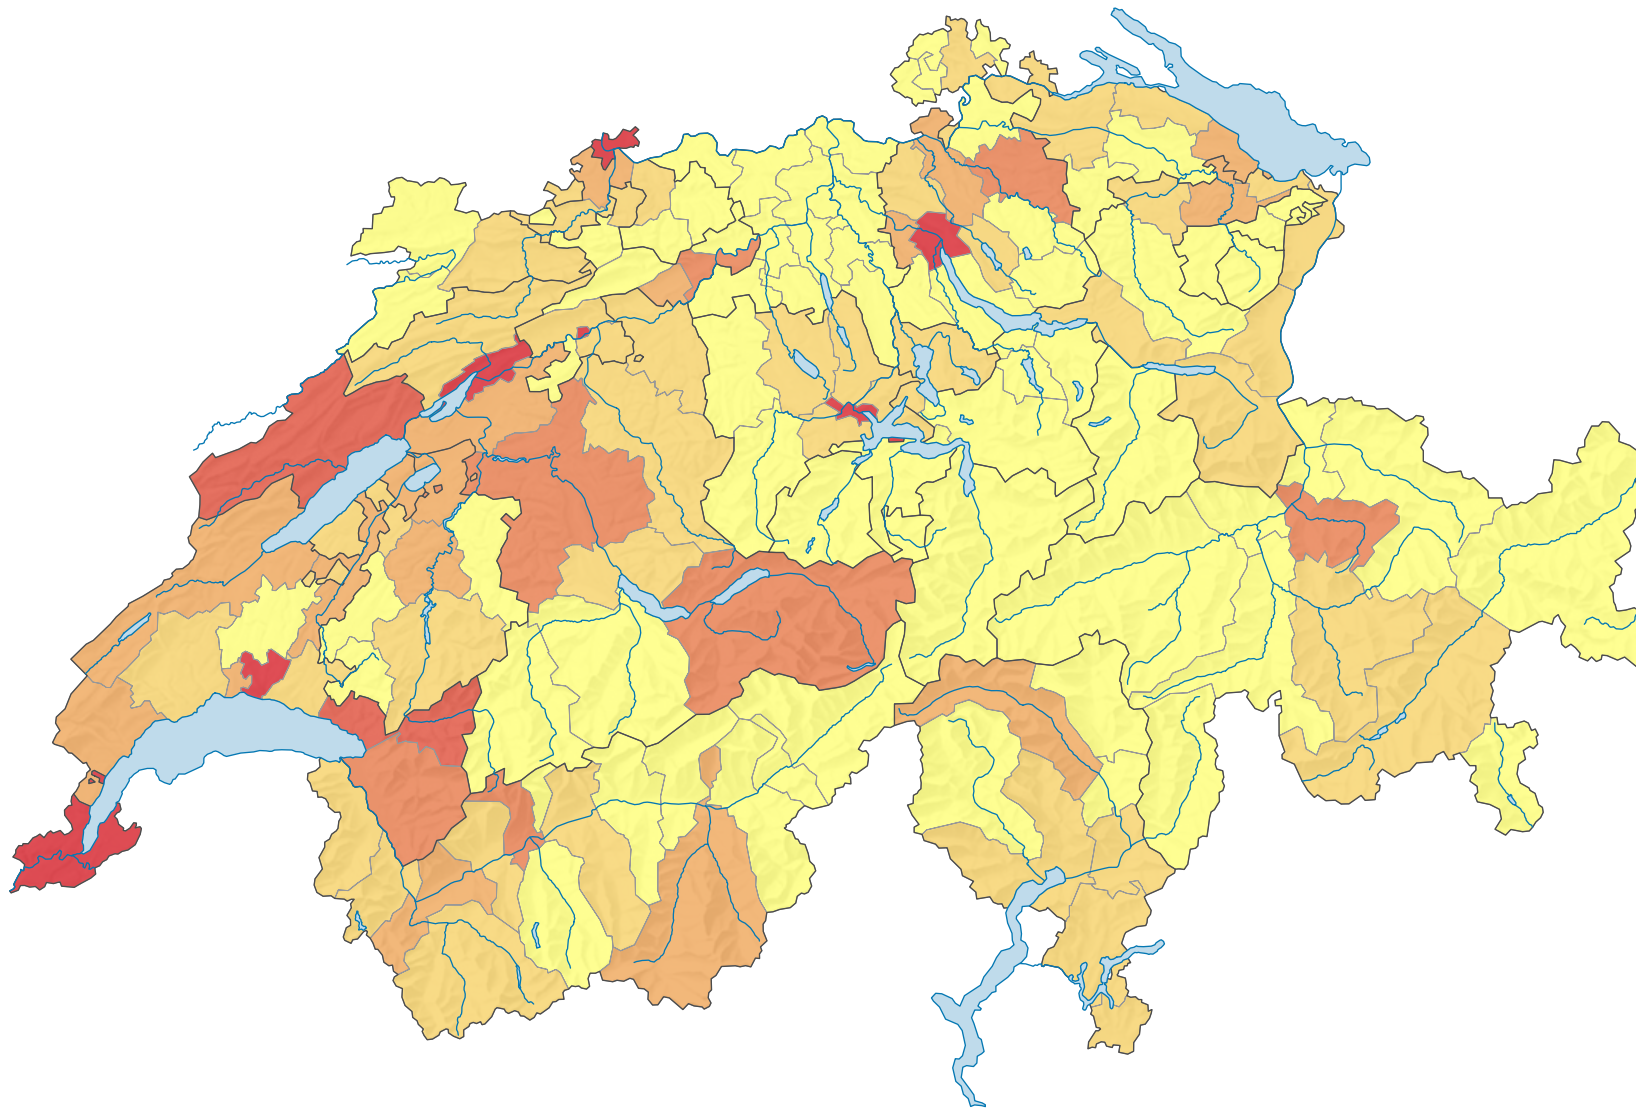

Anzahl Straftaten pro 1 000 Einwohner

Schweiz: 17,8

0 35 70 km

Raumgliederung:
Bezirke