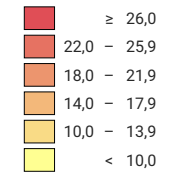

Anzahl Straftaten pro 1 000 Einwohner

Schweiz: 17,8

0 35 70 km

Raumgliederung:
Bezirke